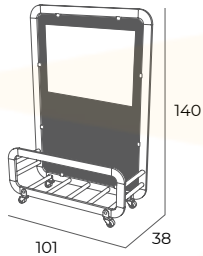

SIENA MINI OLEFIN

SIENA: Olefin
Kit montaje
Kit montagem
Assembly kit
Kit de montage

white	MO-VOI0SIE061B
taupe	MO-VOI0SIE06T
anthracite	MO-VOI0SIE06A

499 €

name	info	colour	reference	€