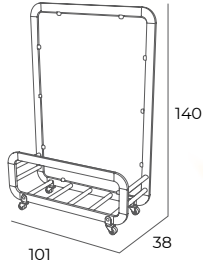

**Descuento 20% sobre toda la tarifa
(IVA incluido)
Baleares, Canarias y Portugal: consultar**

name	info	colour	reference	€

SIENA MINI METHACRYLATE

SIENA: Methacrylate:
Se sirve montado
É servido montado
Served assembled
Servi assemble

white	MO-MSIE062B
taupe	MO-MSIE06T
anthracite	MO-MSIE06A

625 €

name	info	colour	reference	€