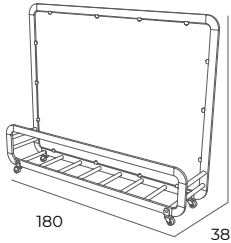

SIENA MAXI METHACRYLATE

SIENA: Methacrylate:
Se sirve montado
É servido montado
Served assembled
Servi assemble

colour	reference
white	MO-MSIE052B
taupe	MO-MSIE05T
anthracite	MO-MSIE05A

839 €

name	info	colour	reference	€
------	------	--------	-----------	---