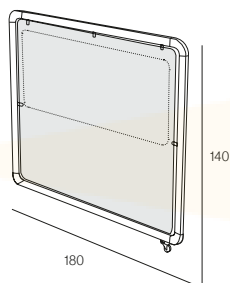

SIENA WHITE-MAXI

OLEFIN
FIBER
190g

MO-MSIE031B
(Metacrilato, Metacrilato, Methacrylate, Methacrylate)