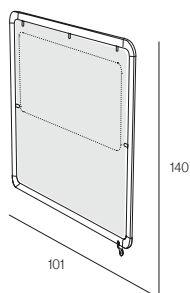

SIENA WHITE-MINI

OLEFIN
FIBER
190g

MO-MSIE041B
(Metacrilato, Metacrilato, Methacrylate, Methacrylate)