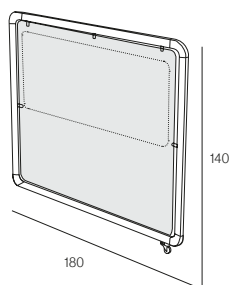

SIENA BLACK-MAXI

OLEFIN
FIBER
190g

MO-MSIE03
(Metacrilato, Metacrilato, Methacrylate, Methacrylate)