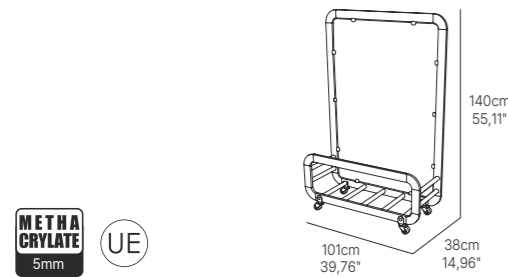

Siena Mini Module/Panel Methacrylate

Módulo/panel separador. Aluminio lacado y anodizado. Tornillería acero inox. Módulo: 4 ruedas (2 con freno), Panel: 2 ruedas con freno. Conexiones en poliamida con fibra de vidrio. Metacrilato transparente 5 mm.

Módulo/panel separador. Aluminio lacado e anodizado. Acessórios em aço inox. Módulo: 4 rodas (2 com travão), Painel: 2 rodas com travão. Conexões em poliamida com fibra de vidro. Metacrilato transparente 5 mm.

Module/divider panel. Lacquered and anodized aluminium. Stainless steel hardware. Module: 4 wheels (2 with brake), Panel: 2 wheels with brake. Polyamide with fiberglass connecting pieces. Transparent methacrylate 5 mm.

Module/panneau séparateur. Aluminium laqué et anodisé. Visserie en acier inox. Module: 4 roues (2 avec frein), Panneau: 2 roues avec frein. Pièces de connection en polyamide avec fibre de verre. Méthacrylate transparent 5mm.