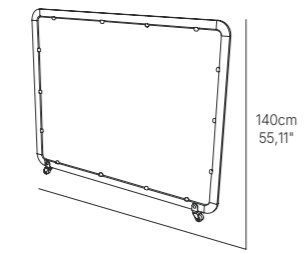

Siena Maxi Panel Methacrylate

MO-MSIE03A
anthracite