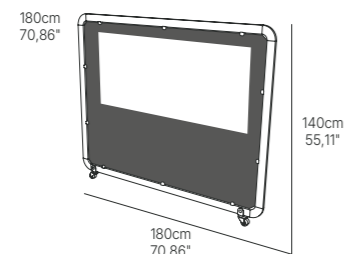

Siena Maxi Panel Olefin

MO-VO10SIE03A
anthracite