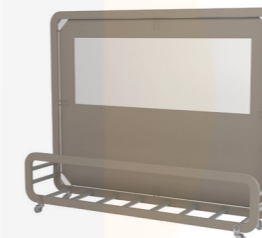

## Siena Maxi Module Methacrylate

MO-MSIE05A  
anthracite

MO-MSIE052B  
white

MO-MSIE05T  
taupe

**Módulo separador.** Aluminio lacado y anodizado. Tornillería acero inox. 4 ruedas (2 con freno). Conexiones en poliamida con fibra de vidrio. Metacrilato transparente 5 mm - 0,19".  
**Módulo separador.** Aluminio lacado e anodizado. Acessórios em aço inox. 4 rodas (2 com travão). Conexões em poliamida com fibra de vidro. Metacrilato transparente 5 mm - 0,19".  
**Divider module.** Lacquered and anodized aluminium. Stainless steel hardware. 4 wheels (2 with brake). Polyamide with fiberglass connecting pieces. Transparent methacrylate 5 mm - 0,19".  
**Module séparateur.** Aluminium laqué et anodisé. Visserie en acier inox. 4 roues (2 avec frein). Pièces de connection en polyamide avec fibre de verre. Méthacrylate transparent 5mm - 0,19".

## Siena Maxi Module Olefin

MO-VO10SIE05A  
anthracite

MO-VO10SIE051B  
white

MO-VO10SIE05T  
taupe

**Módulo separador.** Aluminio lacado y anodizado. Tornillería acero inox. 4 ruedas (2 con freno). Conexiones en poliamida con fibra de vidrio. Tejido Olefin® con ventana.  
**Módulo separador.** Aluminio lacado e anodizado. Acessórios em aço inox. 4 rodas (2 com travão). Conexões em poliamida com fibra de vidro. Tecido Olefin® com janela.  
**Divider module.** Lacquered and anodized aluminium. Stainless steel hardware. 4 wheels (2 with brake). Polyamide with fiberglass connecting pieces. Olefin® fabric with window.  
**Module séparateur.** Aluminium laqué et anodisé. Visserie en acier inox. 4 roues (2 avec frein). Pièces de connection en polyamide avec fibre de verre. Tissu Olefin® avec fenêtre.