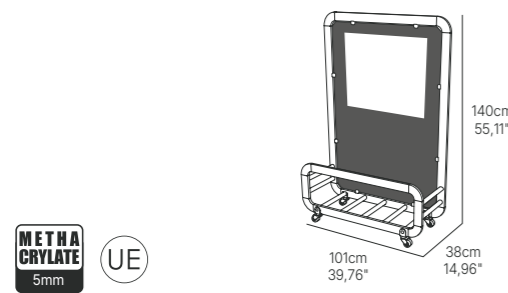

Siena Mini Module/Panel Olefin

Módulo/panel separador. Aluminio lacado y anodizado. Tornillería acero inox. Módulo: 4 ruedas (2 con freno), Panel: 2 ruedas con freno. Conexiones en poliamida con fibra de vidrio. Tejido Olefin® con ventana.

Módulo/panel separador. Aluminio lacado e anodizado. Acessórios em aço inox. Módulo: 4 rodas (2 com travão), Painel: 2 rodas com travão. Conexões em poliamida com fibra de vidro. Tecido Olefin® com janela.

Module/divider panel. Lacquered and anodized aluminium. Stainless steel hardware. Module: 4 wheels (2 with brake), Panel: 2 wheels with brake. Polyamide with fiberglass connecting pieces. Olefin® fabric with window.

Module/panneau séparateur. Aluminium laqué et anodisé. Visserie en acier inox. Module: 4 roues (2 avec frein), Panneau: 2 roues avec frein. Pièces de connection en polyamide avec fibre de verre. Tissu Olefin® avec fenêtre.

Accessories

- MO-SIE500AK anthracite
- MO-SIE500BK white
- MO-SIE500TK taupe

Pernio para pared
Dobradiça para parede
Wall fitting
Joint flexible pour mur

80× 30 × 30 cm
31,49×11,81×11,81"

- MO-JAR03 black
- MO-JAR04 white

Jardinera
Jardineira
Flowerpot
Jardinière

- MO-SIE501AK anthracite
- MO-SIE501BK white
- MO-SIE501TK taupe

Pernio individual
Dobradiça individual
Individual fittings
Joint flexible individuel