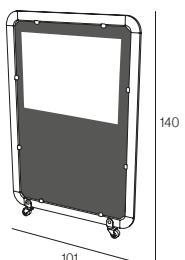

SIENA MINI OLEFIN

MO-VO10SIE04A
anthracite