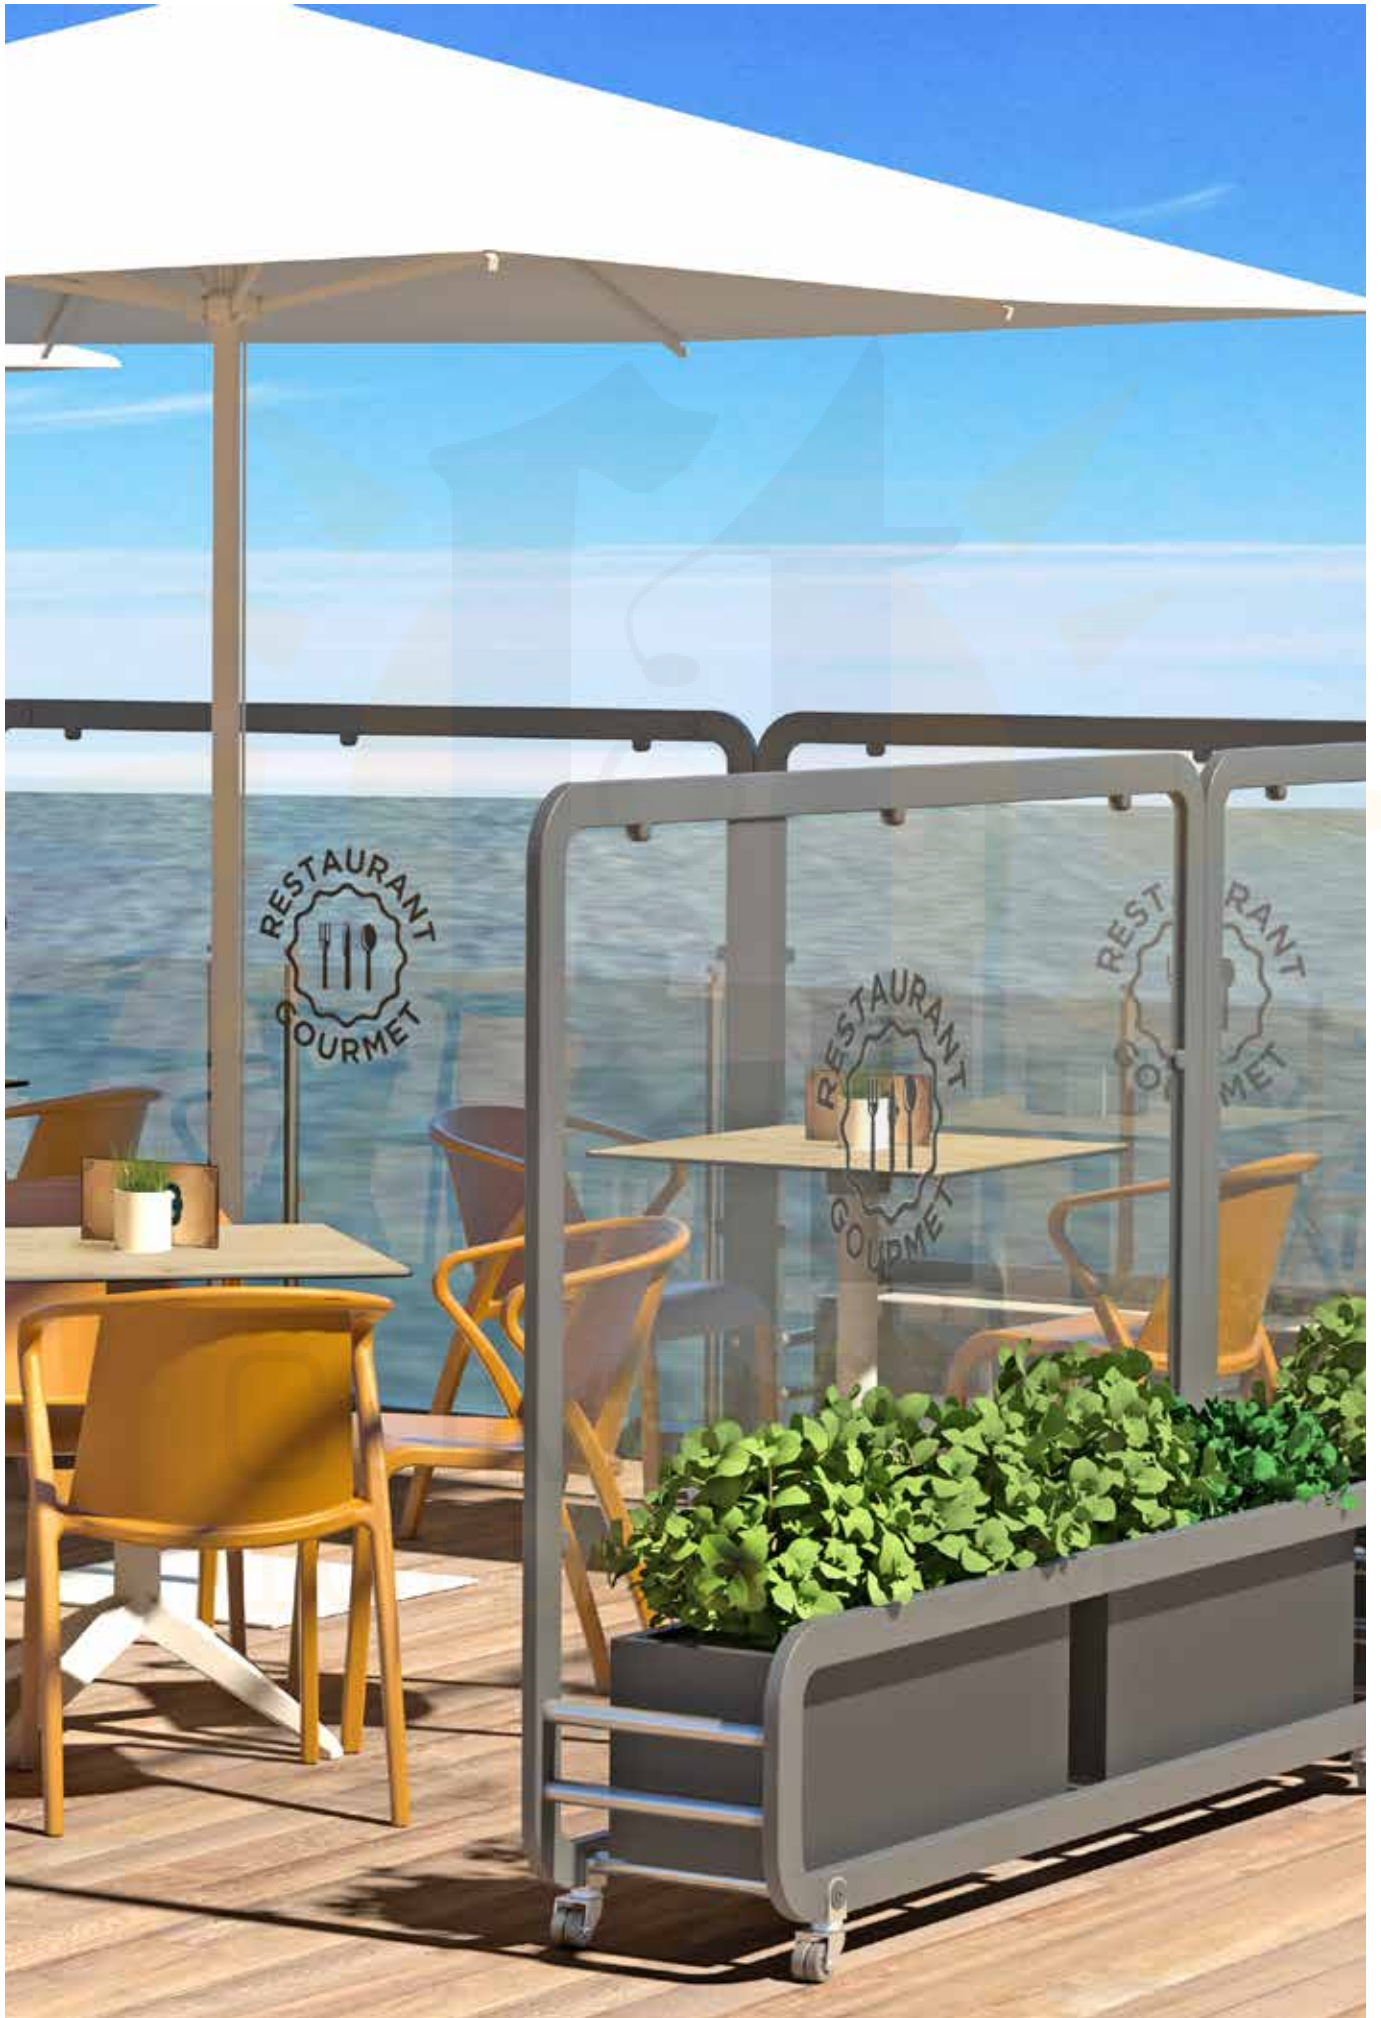

COMPRAR
TOLDOS.COM

SEPARADORES

CATÁLOGO 2020

CORTAVIENTOS

SIENA

Módulo/panel separador. Aluminio lacado y anodizado. Tornillería acero inox. Ruedas. Conexiones en poliamida con fibra de vidrio.

Módulo/panel separador. Alumínio lacado e anodizado. Acessórios em aço inox. Rodas. Conexões em poliamida com fibra de vidro.

Divider module/panel. Lacquered and anodized aluminium. Stainless steel hardware. Wheels. Polyamide with fiberglass connecting pieces.

Module/panneau séparateur. Aluminium laqué et anodisé. Visserie en acier inox. Roues. Pièce de connection en polyamide avec fibre de verre.