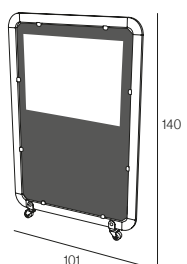

## SIENA MINI OLEFIN

**MO-VO10SIE04A**  
anthracite

**MO-VO10SIE041B**  
white

**MO-VO10SIE04T**  
taupe

Módulo separador. Aluminio lacado y anodizado. Tornillería acero inox. 4 ruedas (2 con freno). Conexiones en poliamida con fibra de vidrio. Metacrilato transparente 5 mm.