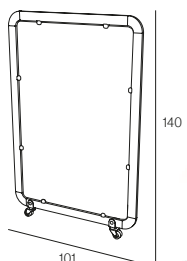

SIENA MINI METHACRYLATE

MO-MSIE04A
anthracite