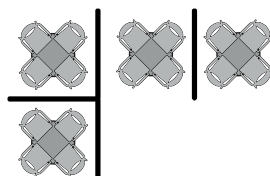

CONFIGURACIONES / CONFIGURATIONS / CONFIGURAÇÕES*

* Para uniones entre los distintos modelos consultar / Para conexões entre os diferentes modelos, consulte / For connections between the different models, consult / Pour les connexions entre les différents modèles, consultez.