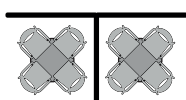

CONFIGURACIONES / CONFIGURATIONS / CONFIGURAÇÕES*

* Para uniones entre los distintos modelos consultar / Para conexões entre os diferentes modelos, consulte / For connections between the different models, consult / Pour les connexions entre les différents modèles, consultez.