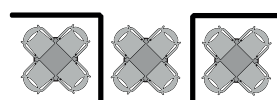

CONFIGURACIONES / CONFIGURATIONS / CONFIGURAÇÕES*

* Para uniones entre los distintos modelos consultar / Para conexões entre os diferentes modelos, consulte / For connections between the different models, consult / Pour les connexions entre les différents modèles, consultez.