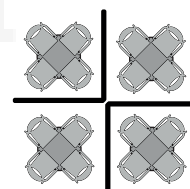

CONFIGURACIONES / CONFIGURATIONS / CONFIGURAÇÕES*

* Para uniones entre los distintos modelos consultar / Para conexões entre os diferentes modelos, consulte / For connections between the different models, consult / Pour les connexions entre les différents modèles, consultez.