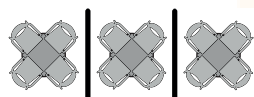

CONFIGURACIONES / CONFIGURATIONS / CONFIGURAÇÕES*

* Para uniones entre los distintos modelos consultar / Para conexões entre os diferentes modelos, consulte / For connections between the different models, consult / Pour les connexions entre les différents modèles, consultez.