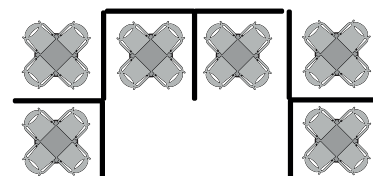

* Para uniones entre los distintos modelos consultar / Para conexões entre os diferentes modelos, consulte / For connections between the different models, consult / Pour les connexions entre les différents modèles, consultez.