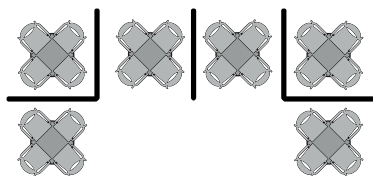

* Para uniones entre los distintos modelos consultar / Para conexões entre os diferentes modelos, consulte / For connections between the different models, consult / Pour les connexions entre les différents modèles, consultez.