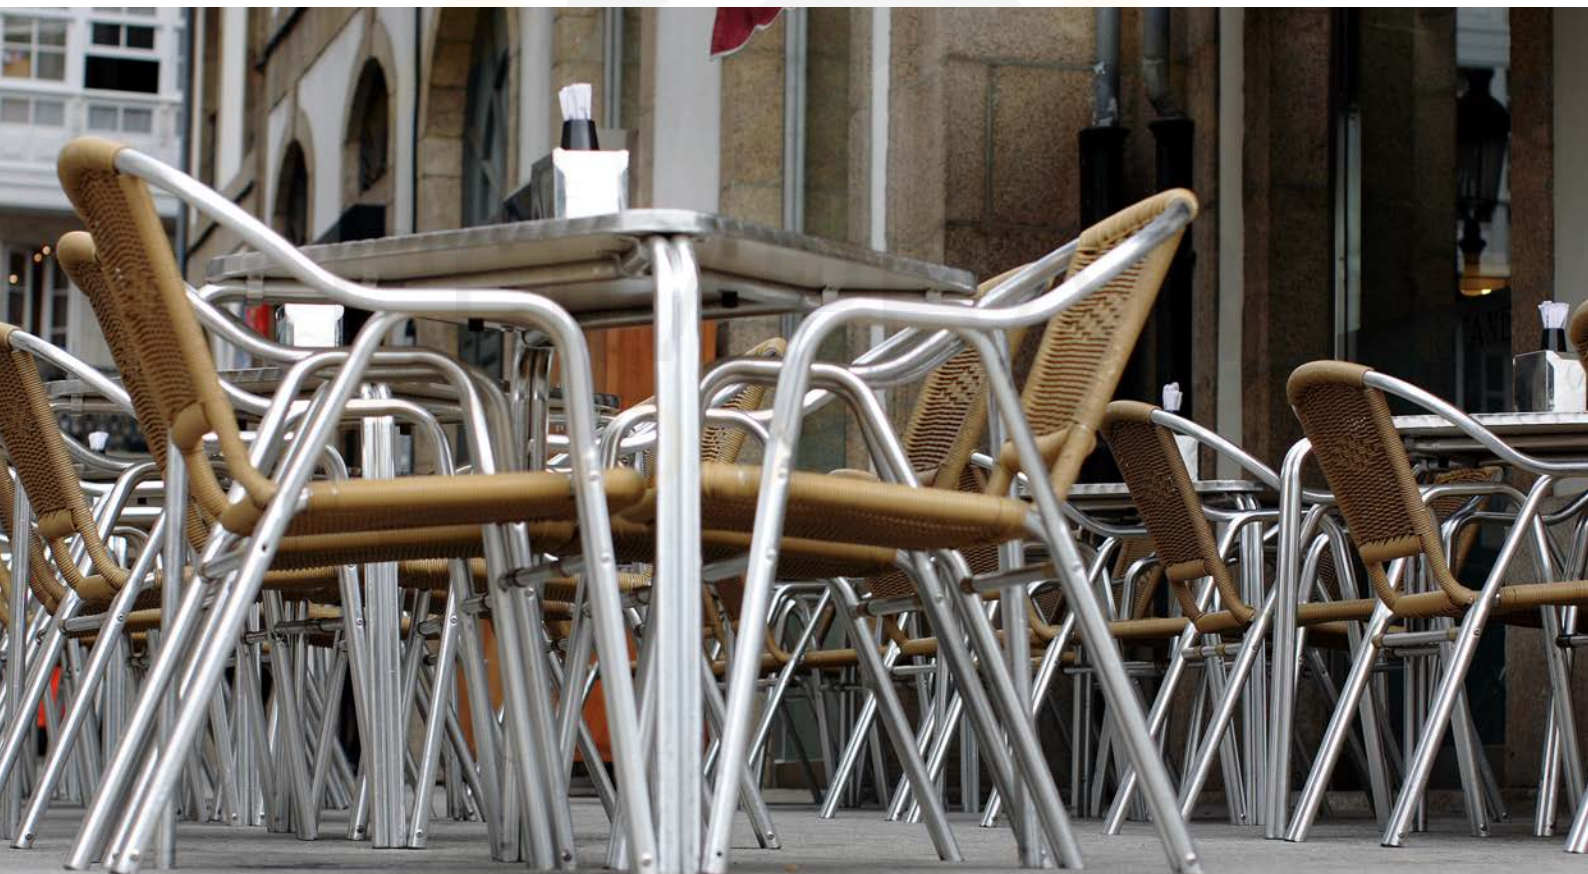

MN-TOR00-010R10
white

MN-TOR00-020R10
chocolate

MN-TOR00-060R10
coffee

69€

BORNEO

Sillón apilable. Aluminio y ratán redondo.
Tornillería acero inox.

Cadeira empilhável. Alumínio e ratán redondo.
Parafusos aço inox.