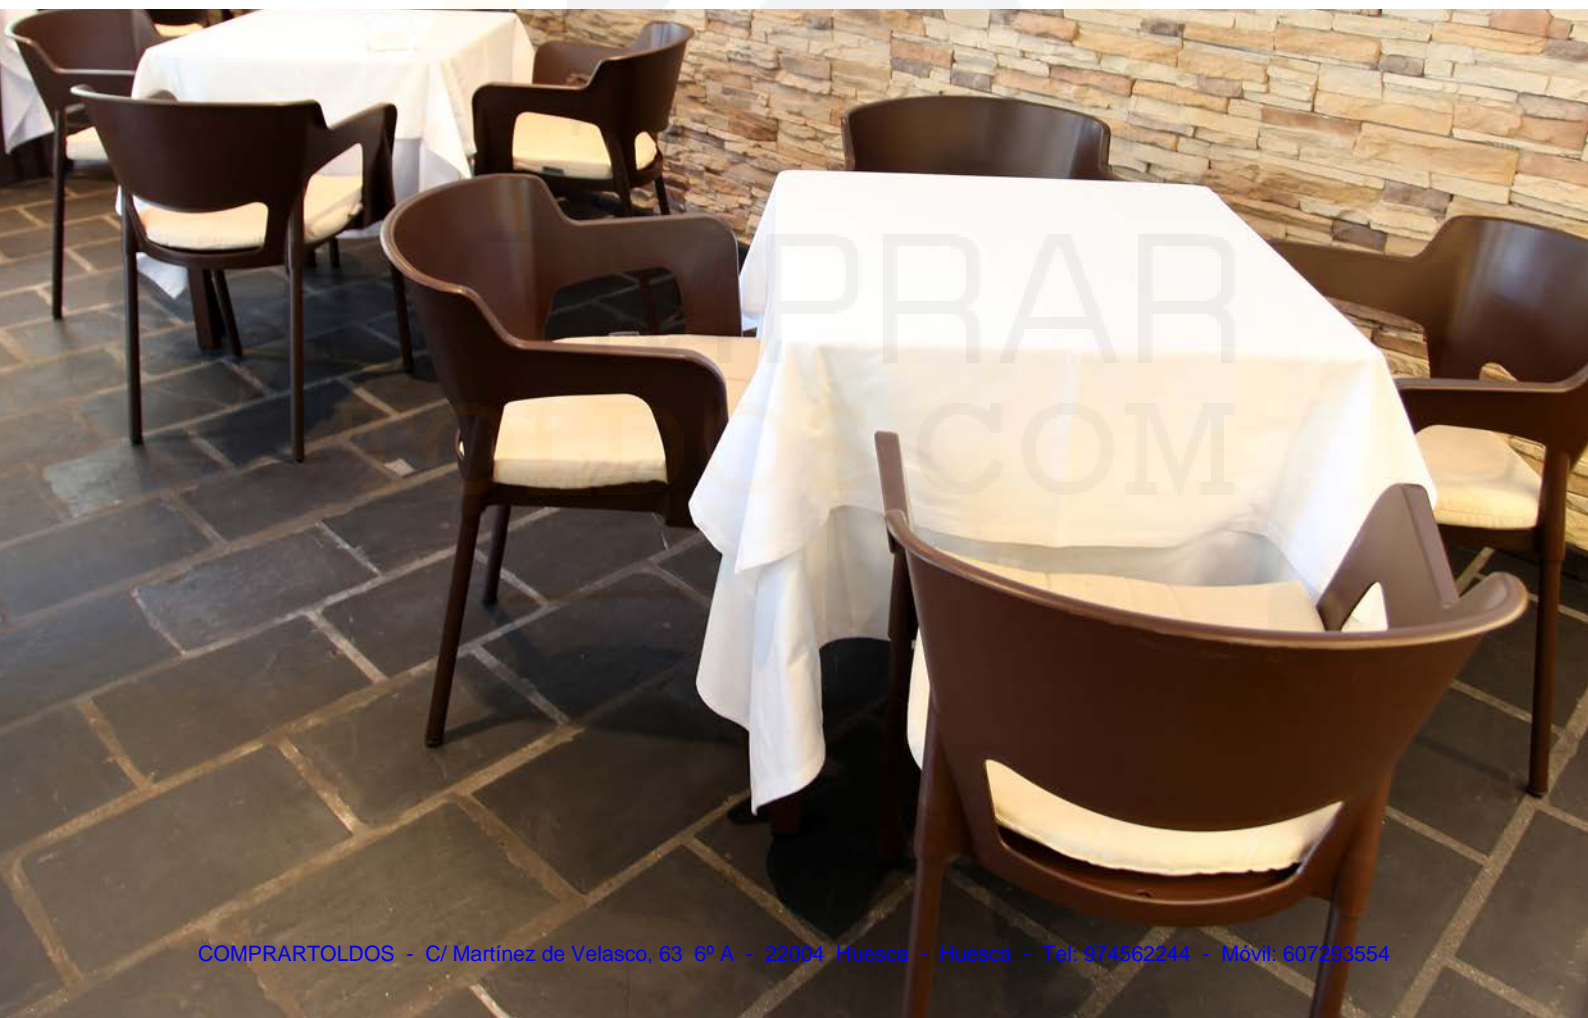

CAYO102670001P1
45 x 45 x 3,5 + 2 cm

A 58 x B 50 x C 79 cm

● MN-CUP02-010X00
white

● MN-CUP01-023X00
rust

31€

Descuento 20% sobre tarifa (IVA incluido)

CUP

Sillón apilable. Polipropileno. Patas de aluminio.