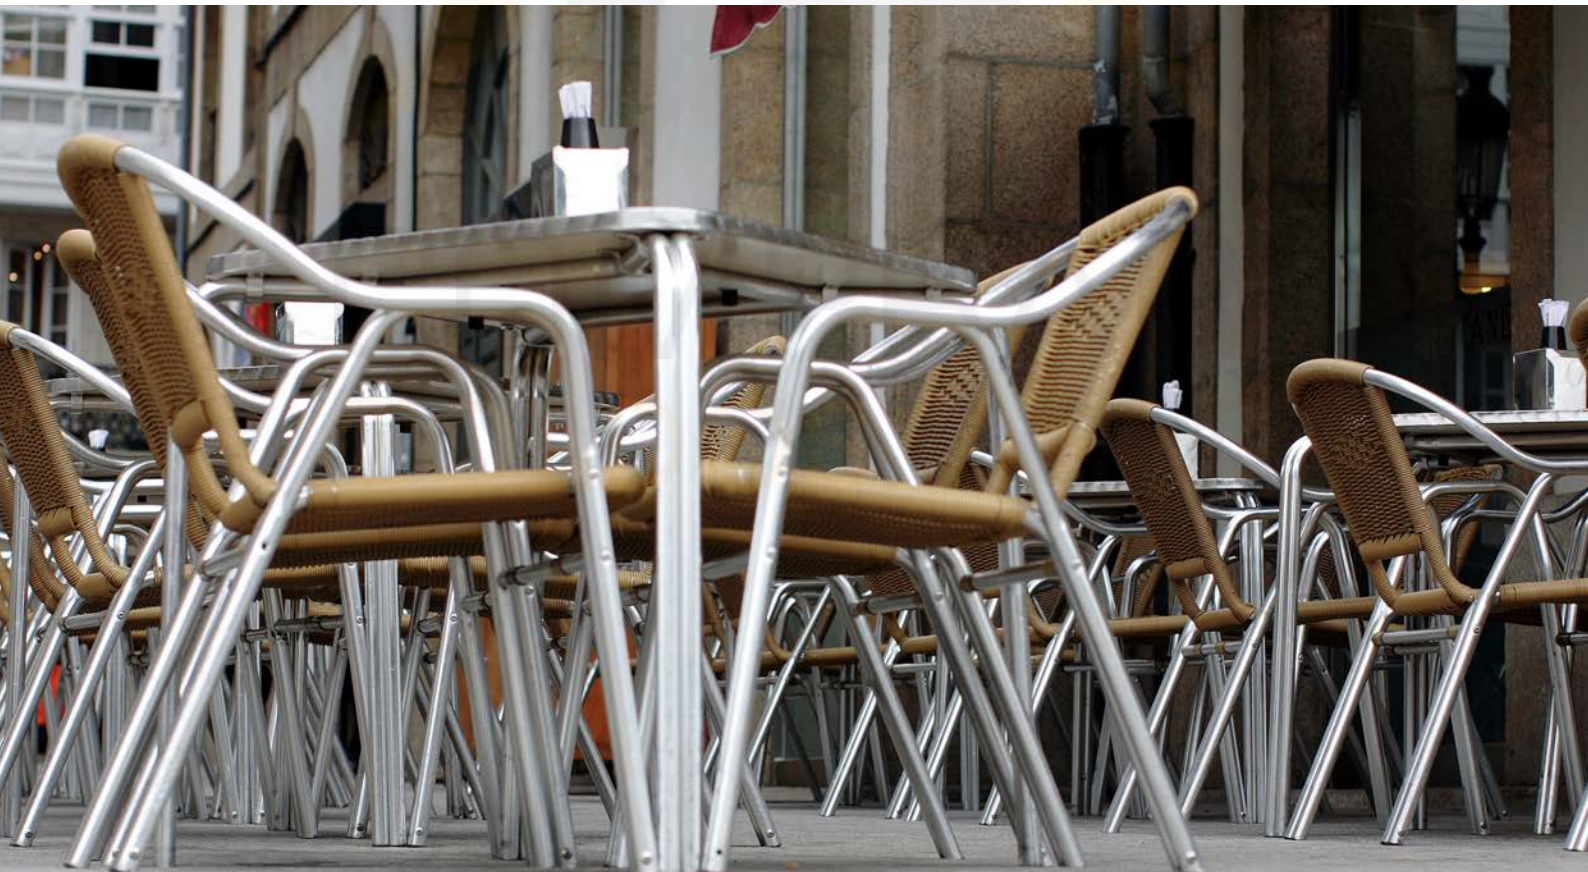

● MN-TOR00-010R10
white

● MN-TOR00-020R10
chocolate

● MN-TOR00-060R10
coffee

69€

Descuento 20% (en toda la tarifa)

TERRAZAS/ESPLANADAS/TERRACES/TERRASSES

BORNEO

Sillón apilable. Aluminio y ratán redondo.
Tornillería acero inox.