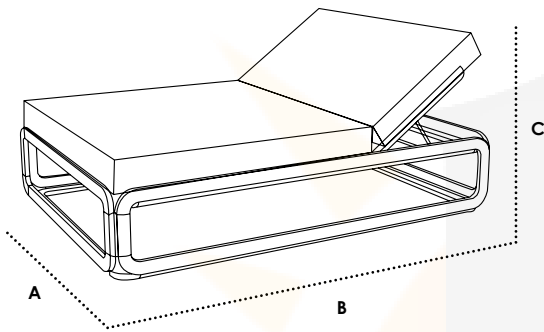

DAYBEDS - PENÍNSULA 2018

NANA

Estructura aluminio lacado. Tornillería acero inox lacada. Conexiones en poliamida con fibra de vidrio. Colchón tejido Nautic. Abatible.
 Estrutura alumínio lacado. Parafusos aço inox lacada. Conexões em poliamida com fibra de vidro. Colchão tecido Nautic. Abatível.
 Lacquered aluminium structure. Lacquered stainless steel screws. Polyamide with fiberglass connecting pieces. Nautic mattress. Folding.
 Structure aluminium laqué. Visserie acier inox laqué. Connexions en polyamide avec fibre de verre. Matelas tissu