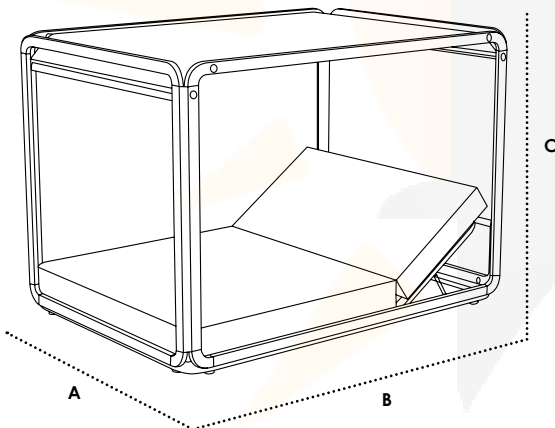

IBIZA 140

Aluminio lacado. Tornillería acero inox. Tejido Dralon. Cojín tejido Nautic. Abatible.
Alumínio lacado. Parafusos aço inox. Tecido Dralon. Almofadas tecido náutico. Abatível.
Lacquered aluminium. Stainless steel screws. Dralon fabric. Nautic cushions. Folding.
Aluminium laqué. Visserie acier inox. Tissu Dralon. Coussins tissu nautique. Pliant.

BAJO: A 146 x **B** 206 x **C** 143 cm

WHITE

140x200 Ref. MQ-IBI01D00140X200A

1.952,00 €