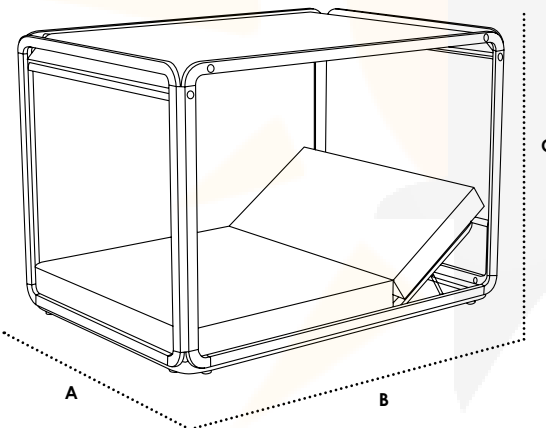

IBIZA 140

Aluminio lacado. Tornillería acero inox. Tejido Dralon. Cojín tejido Nautic. Abatible.
Alumínio lacado. Parafusos aço inox. Tecido Dralon. Almofadas tecido náutico. Abatível.
Lacquered aluminium. Stainless steel screws. Dralon fabric. Nautic cushions. Folding.
Aluminium laqué. Visserie acier inox. Tissu Dralon. Coussins tissu nautique. Pliant.

BAJO: A 146 x **B** 206 x **C** 143 cm

WHITE

140x200 Ref. MQ-IBI01D00140X200A

1.952,00 €