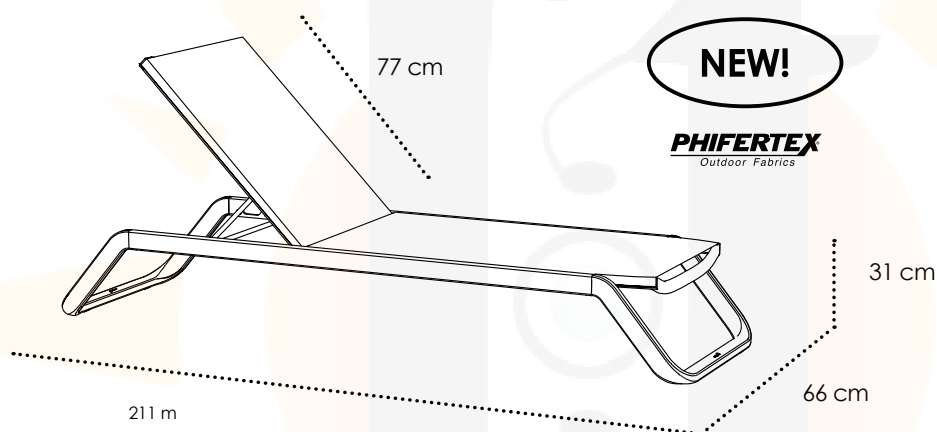

Descuento 20% (en toda la tarifa)

TUMBONAS - PENÍNSULA 2018

Aluminio / Alumínio / Aluminium + Polipropileno / Polypropylene / Polypropylène

VILA Tumbona apilable/ Espreguiçadeira empilhável Stackable sunlounger/ Bain de soleil empilable	MU-VLA00	275,00 €

Colores / Cores/ Colours/ Couleurs:
010T11 White / **020T11** Taupe