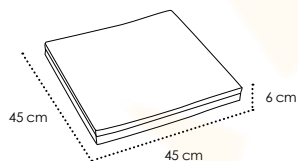

Descuento 20% (en toda la tarifa)

COJINES - PENÍNSULA 2018

Permeable/ Permeável/ Permeable/ Perméable

	Ref.	€

AQUA Cojín asiento textilene/ Almofada assento textilene Textilene seat cushion/ Coussin siège textilene	913 CAQT00913002P1	18,65 €/ud.

Colores / Cores/ Colours/ Couleurs:
T001 Beige - **T003** White
10 Uds. Caja/Caixa/Box