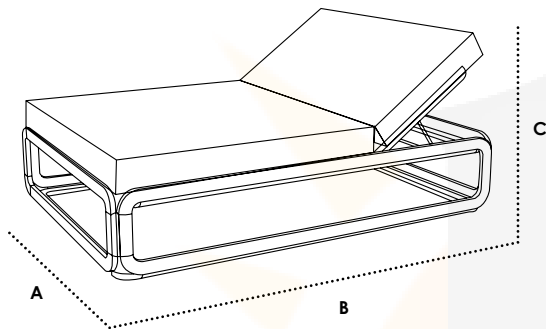

Colores / Cores/ Colours/ Couleurs:
020T30 Taupe - **090T30** Black

Descuento 20% (en toda la tarifa)

DAYBEDS - PENÍNSULA 2018

NANA

Estructura aluminio lacado. Tornillería acero inox lacada. Conexiones en poliamida con fibra de vidrio. Colchón tejido Nautic. Abatible.
 Estrutura alumínio lacado. Parafusos aço inox lacada. Conexões em poliamida com fibra de vidro. Colchão tecido Nautic. Abatível.
 Lacquered aluminium structure. Lacquered stainless steel screws. Polyamide with fiberglass connecting pieces. Nautic mattress. Folding.
 Structure aluminium laqué. Visserie acier inox laqué. Connexions en polyamide avec fibre de verre. Matelas tissu