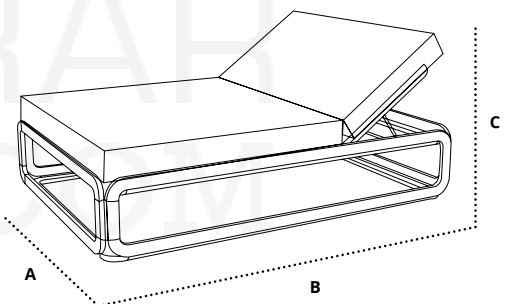

NEW

TABLE VILA

Mesa auxiliar, pata de aluminio lacado. Tablero compacto.
Mesa auxiliar, pé em alumínio lacado. Tampo compacto.
Side table, laquered aluminium leg. Compact table top.
Table auxiliaire, pied em aluminium laqué. Plateaux compact.

white
MAK-VLAC04503
taupe
MAK-VLAC04502

91,50 €

DAYBEDS

NANA

Estructura aluminio lacado. Tornillería acero inox lacada. Conexiones en poliamida con fibra de vidrio. Colchón tejido Nautic. Abatible.
Estrutura alumínio lacado. Parafusos aço inox lacada. Conexões em poliamida com fibra de vidro. Colchão tecido Nautic. Reclinável.
Lacquered aluminium structure. Lacquered stainless steel screws. Polyamide with fiberglass connecting pieces. Nautic mattress. Folding.
Structure aluminium laqué. Visserie acier inox laqué. Connexions en polyamide avec fibre de verre. Nautic blanc toile. Pliant.