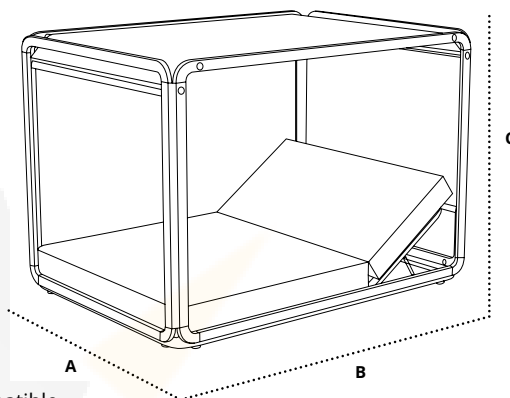

Descuento 20% (en toda la tarifa)

DAYBEDS