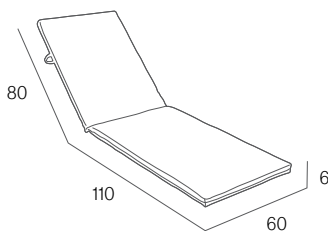

AQUA

Cojines AQUA. Textilene. Permeable al agua.
Almofadas AQUA. Textilene. Permeável à água.
AQUA Seat Cushions. Textilene. Water permeable.
Coussins AQUA. Textilene. Perméable à l'eau.

4 Uds. Caja/Caixa/Box/Carton