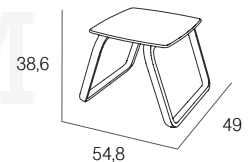

| | | |
|----------------|--------------|-------------------|
| MU-VLA00 | MU-VLA00 | MU-VLA00 |
| 010T11 white | 020T11 taupe | 091T11 anthracite |
| 290,00€ | | |

VILA ARMS

Tumbona apilable con brazos. Estructura de aluminio lacado. Patas de polipropileno reforzado con fibra de vidrio. Tejido Phiferterx®. Respaldo abatible 5 posiciones. Ruedas.
 Espreguiçadeira empilhável com braços. Estrutura alumínio lacado. Pés de polipropileno reforçado com fibra de vidro. Tecido Phiferterx®. Encosto rebatível 5 posições. Rodas.
 Stackable sunlounger with arms. Lacquered aluminium structure. Legs in fiberglass reinforced polypropylene. Phiferterx® fabric. Reclining backrest with 5 positions. Wheels.
 Bain de soleil empilable avec bras. Structure aluminium laqué. Piètement en polypropylène renforcé avec fibre de verre. Toile Phiferterx®. Dossier rabattable 5 positions. Roues.
 Registered design No. 4410330. Utility model No. U201731460

| | | |
|----------------|--------------|-------------------|
| MU-VLA01 | MU-VLA01 | MU-VLA01 |
| 010T11 white | 020T11 taupe | 091T11 anthracite |
| 356,00€ | | |

VILA TABLE

NEW

Mesa auxiliar apilable. Patas de polipropileno reforzado con fibra de vidrio. Tablero compacto. Desmontable.
 Mesa auxiliar empilhável. Pés de polipropileno reforçado com fibra de vidro. Tampo compacto. Desmontável.
 Stackable side table. Legs in fiberglass reinforced polypropylene. Compact table top. Detachable.
 Table auxiliaire empilable. Piètement en polypropylène renforcé avec fibre de verre. Plateaux compact. Démontable.