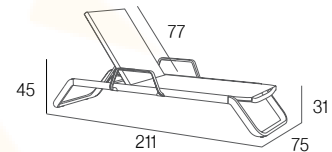

MU-VLA01	MU-VLA01	MU-VLA01
010T11 white	020T11 taupe	091T11 anthracite
356,00€		

VILA TABLE

NEW

Mesa auxiliar apilable. Patas de polipropileno reforzado con fibra de vidrio. Tablero compacto. Desmontable.
Mesa auxiliar empilhável. Pés de polipropileno reforçado com fibra de vidro. Tampo compacto. Desmontável.
Stackable side table. Legs in fiberglass reinforced polypropylene. Compact table top. Detachable.
Table auxiliaire empilable. Piètement en polypropylène renforcé avec fibre de verre. Plateaux compact. Démontable.