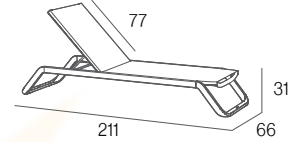

Tumbona apilable. Estructura de aluminio lacado. Patas de polipropileno reforzado con fibra de vidrio. Tejido Phiferterx®. Respaldo abatible 5 posiciones. Ruedas.
 Espreguiçadeira empilhável. Estrutura alumínio lacado. Pés de polipropileno reforçado com fibra de vidro. Tecido Phiferterx®. Encosto rebatível 5 posições. Rodas.
 Stackable sunlounger. Lacquered aluminium structure. Legs in fiberglass reinforced polypropylene. Phiferterx® fabric. Reclining backrest with 5 positions. Wheels.
 Bain de soleil empilable. Structure aluminium laqué. Piètement en polypropylène renforcé avec fibre de verre. Toile Phiferterx®. Dossier rabattable 5 positions. Roues.
 Registered design No. 4410330. Utility model No. U201731460