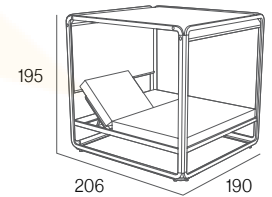

IBIZA XL

Estructura aluminio lacado. Tornillería acero inox lacada. Conexiones en poliamida con fibra de vidrio.
Tejido Dralon®. Colchón tejido Nautic. Abatible.
Estrutura alumínio lacado. Parafusos aço inox lacado. Conexões em poliamida com fibra de vidro.
Tecido Dralon®. Colchão tecido Nautic. Rebatível.
Lacquered aluminium structure. Lacquered stainless steel screws. Polyamide with fiberglass connecting pieces.
Dralon® fabric. Nautic mattress. Folding.
Structure aluminium laqué. Visserie acier inox laqué. Connexions en polyamide avec fibre de verre.
Toile Dralon®. Matelas Toile Nautic. Pliant.