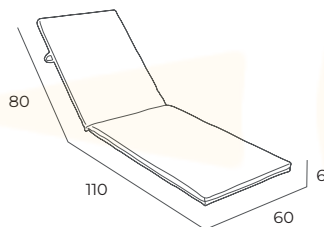

NAUTIC

4 u.
Caja/Caixa/Box/Carton

white

CTQP07681001C1-010P07

taupe

CTQP07681001C1-020P07

174,00 €

No utilizar productos abrasivos/Não utilizar produtos abrasivos /Do not use abrasive products /Ne pas utiliser de produit abrasif

name	info	colour	reference	€