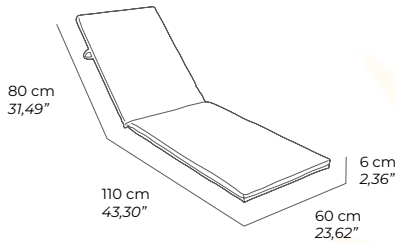

Lounge

Lounge / Lounge
Lounge / Lounge

**Descuento 20% sobre toda la tarifa
(IVA incluido)
Balears, Canarias y Portugal: consultar**

name	info	colour	reference	€

AQUA

4 u.
Caja/Caixa/Box/Carton

white
taupe
beige
anthracite NEW

CTQT00681001P1-003T00
CTQT00681001P1-020T00
CTQT00681001P1-001T00
CTQT00681001P1-004T00

144,00 €

name	info	colour	reference	€