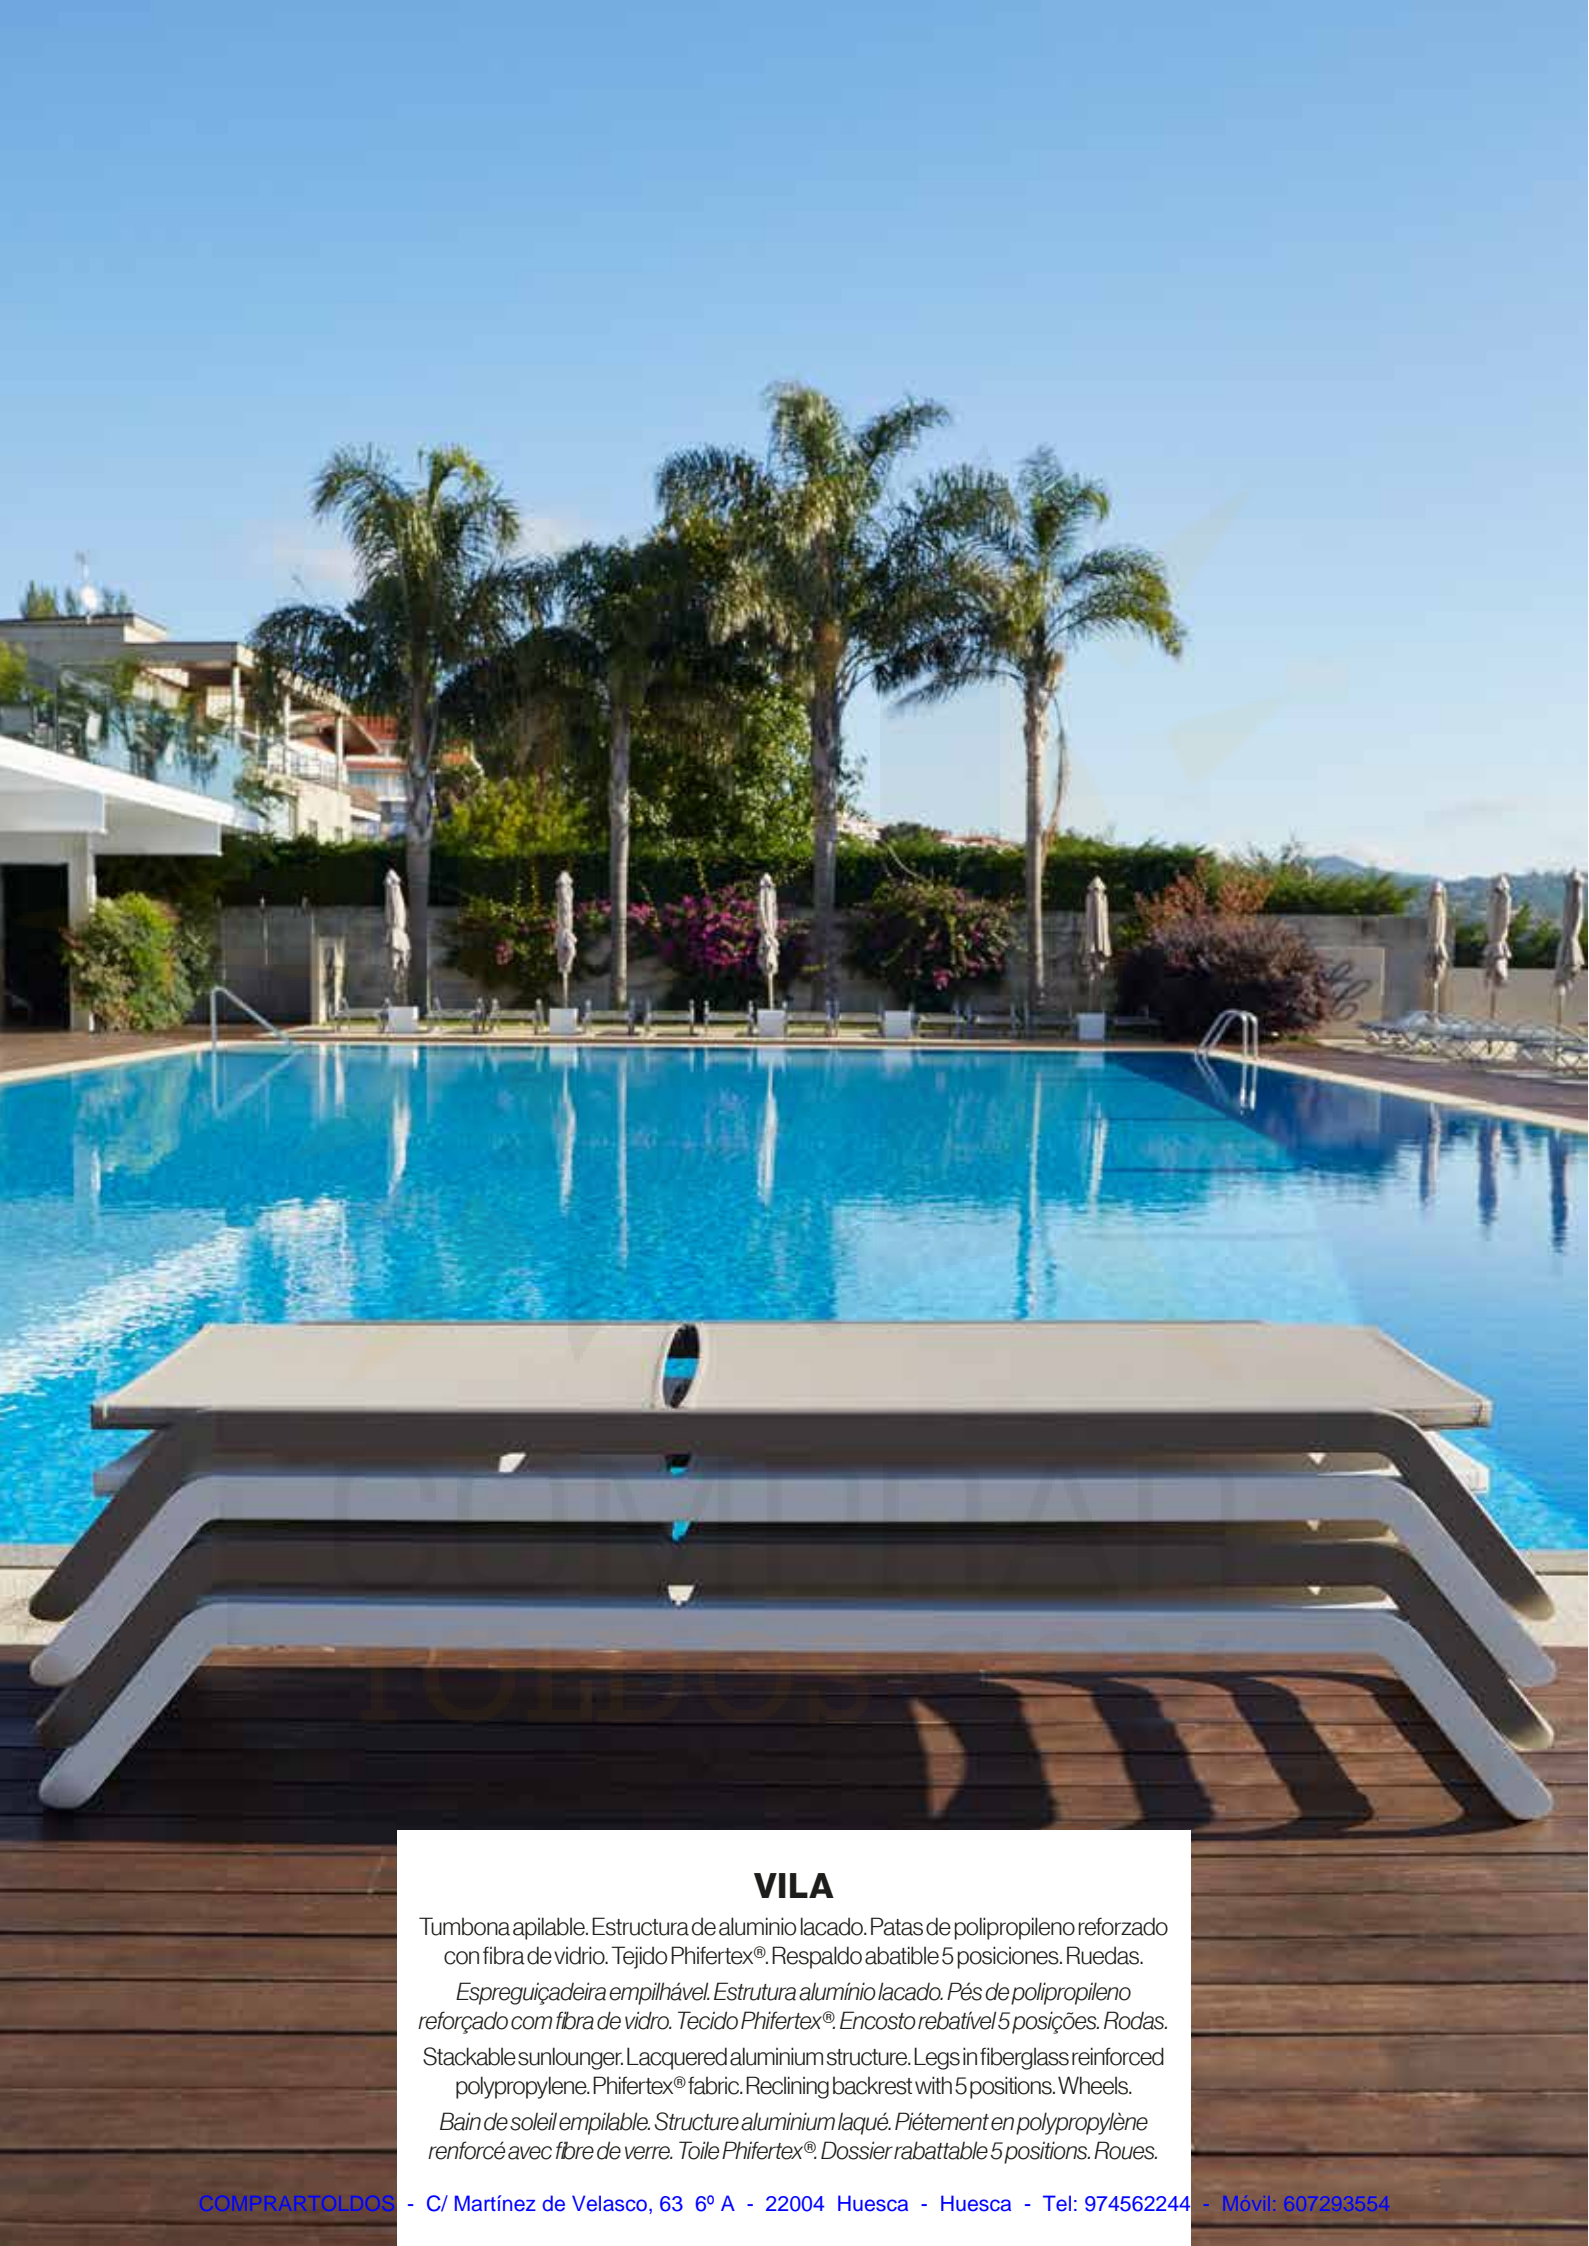

## VILA

Tumbona apilable. Estructura de aluminio lacado. Patas de polipropileno reforzado con fibra de vidrio. Tejido Phifertex®. Respaldo abatible 5 posiciones. Ruedas.

*Espreguiçadeira empilhável. Estrutura alumínio lacado. Pés de polipropileno reforçado com fibra de vidro. Tecido Phifertex®. Encosto rebatível 5 posições. Rodas.*