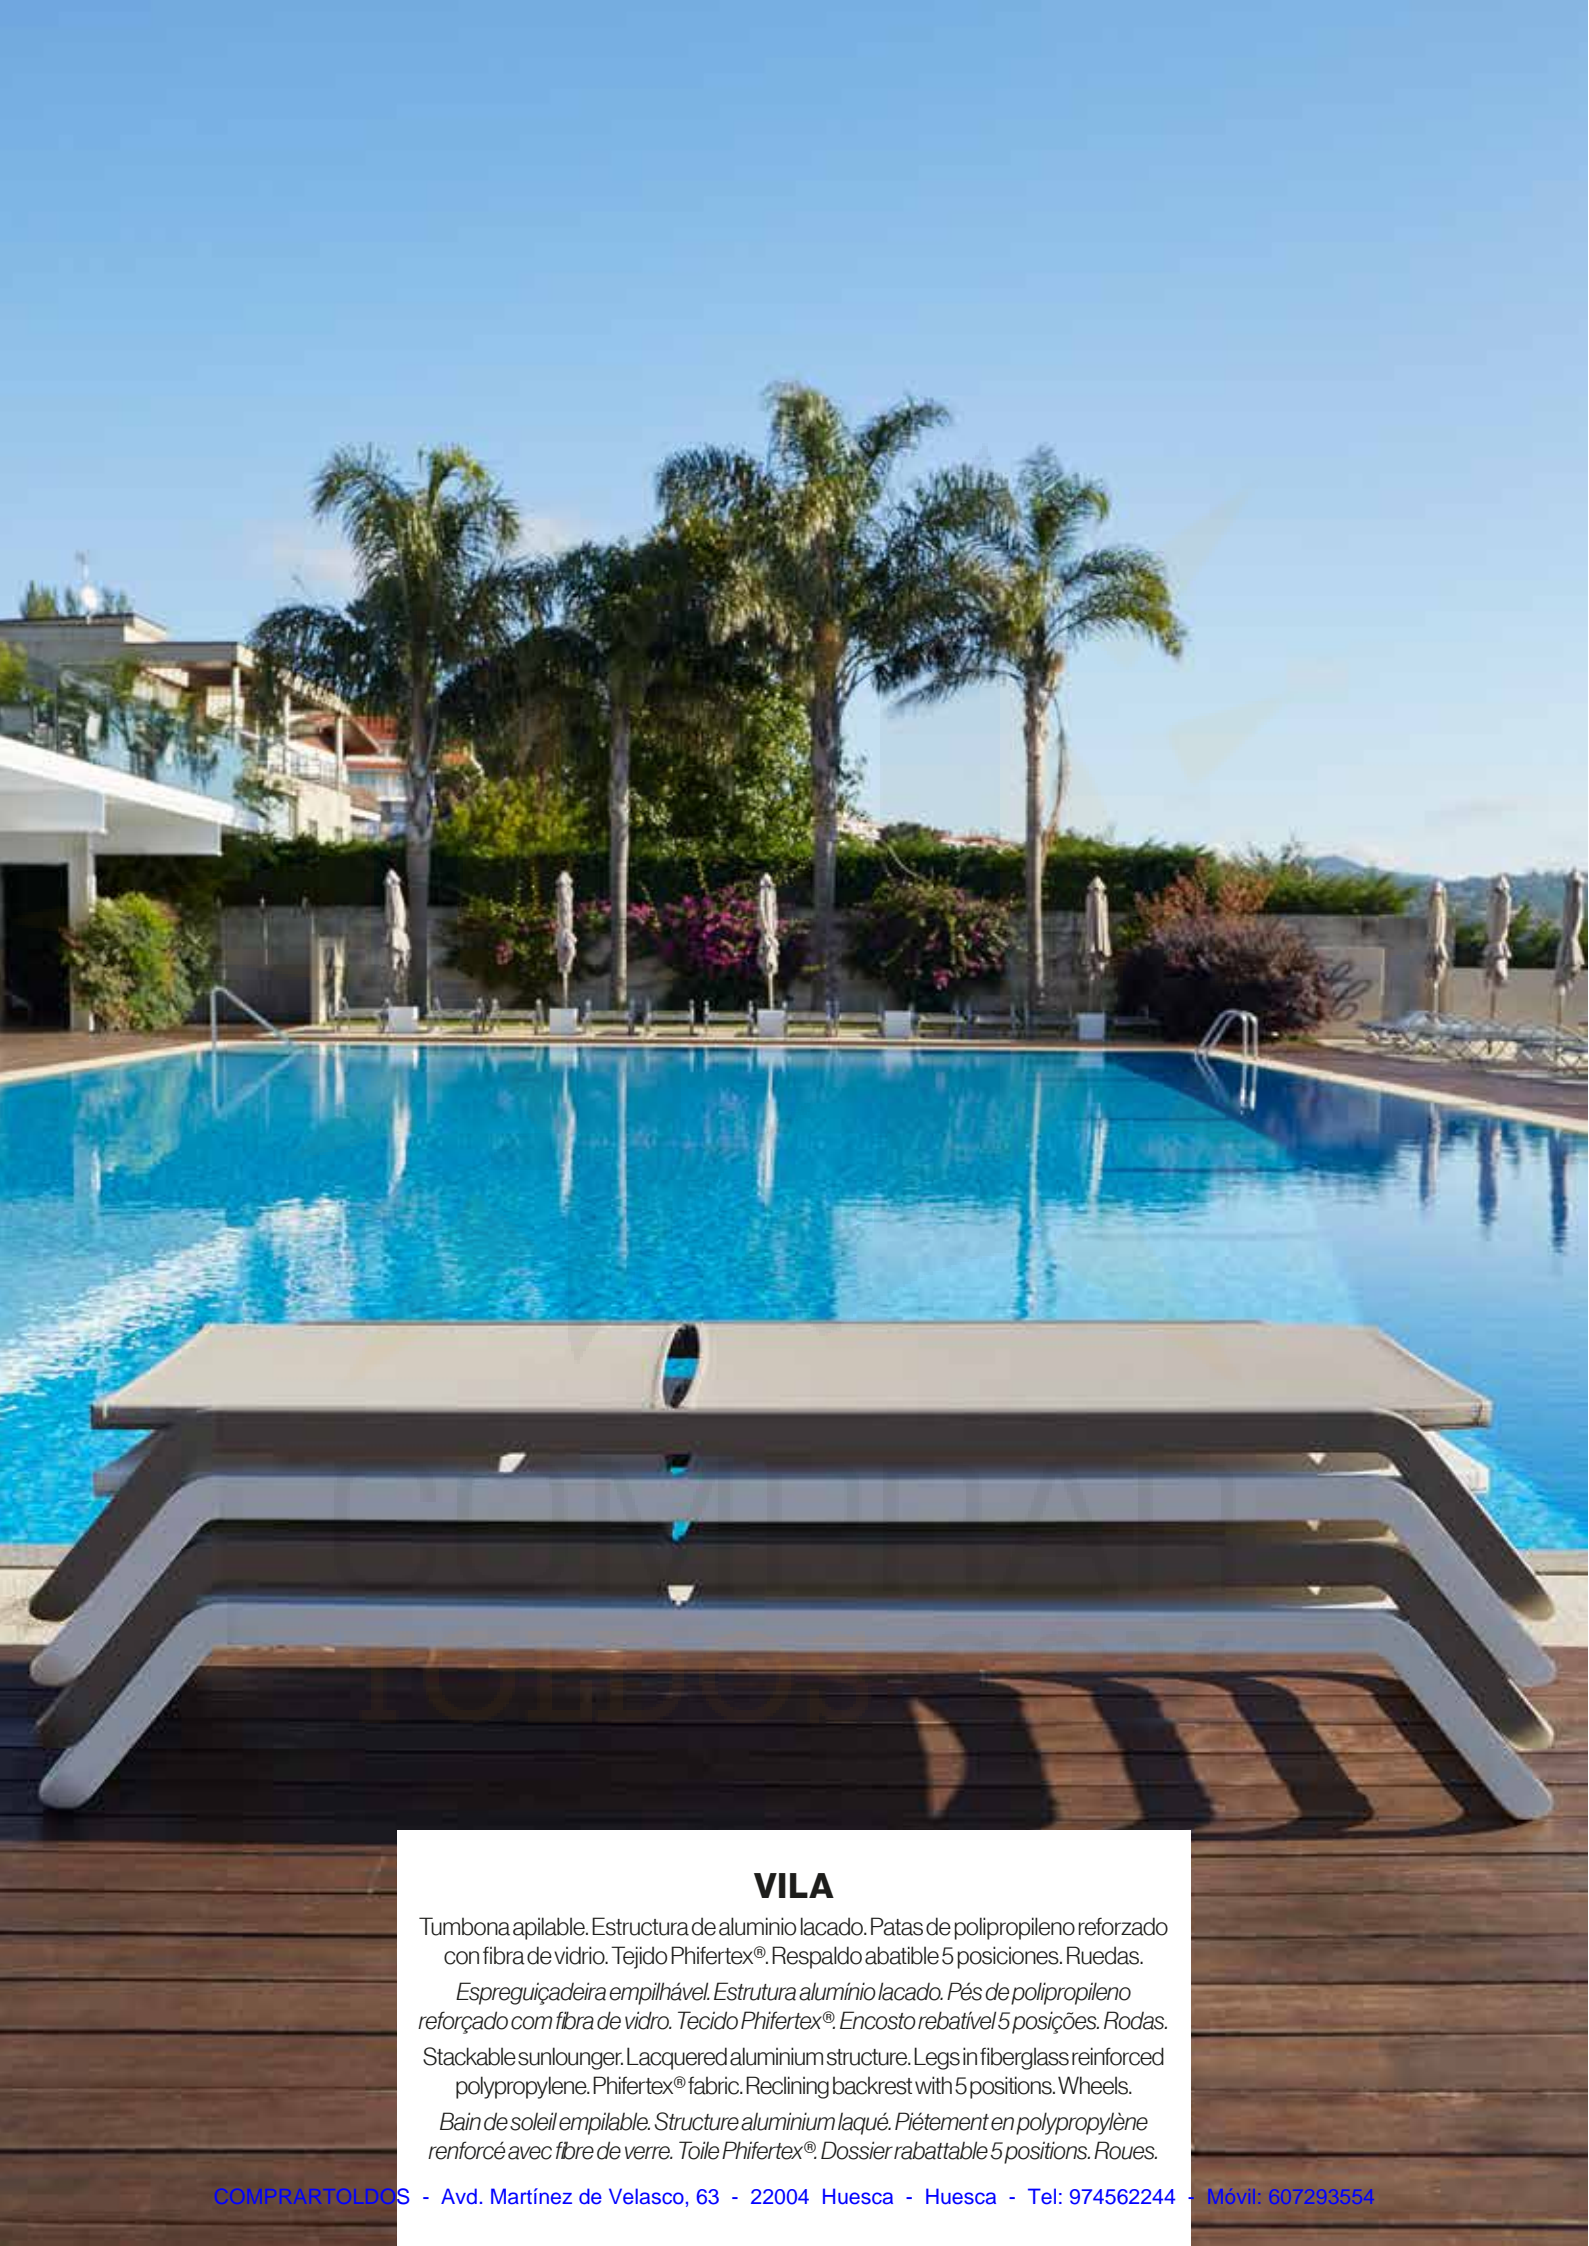

COMPRAR
TOLDOS.COM

TUMBONAS

CATÁLOGO 2020

VILA

Tumbona apilable. Estructura de aluminio lacado. Patas de polipropileno reforzado con fibra de vidrio. Tejido Phifertex®. Respaldo abatible 5 posiciones. Ruedas.