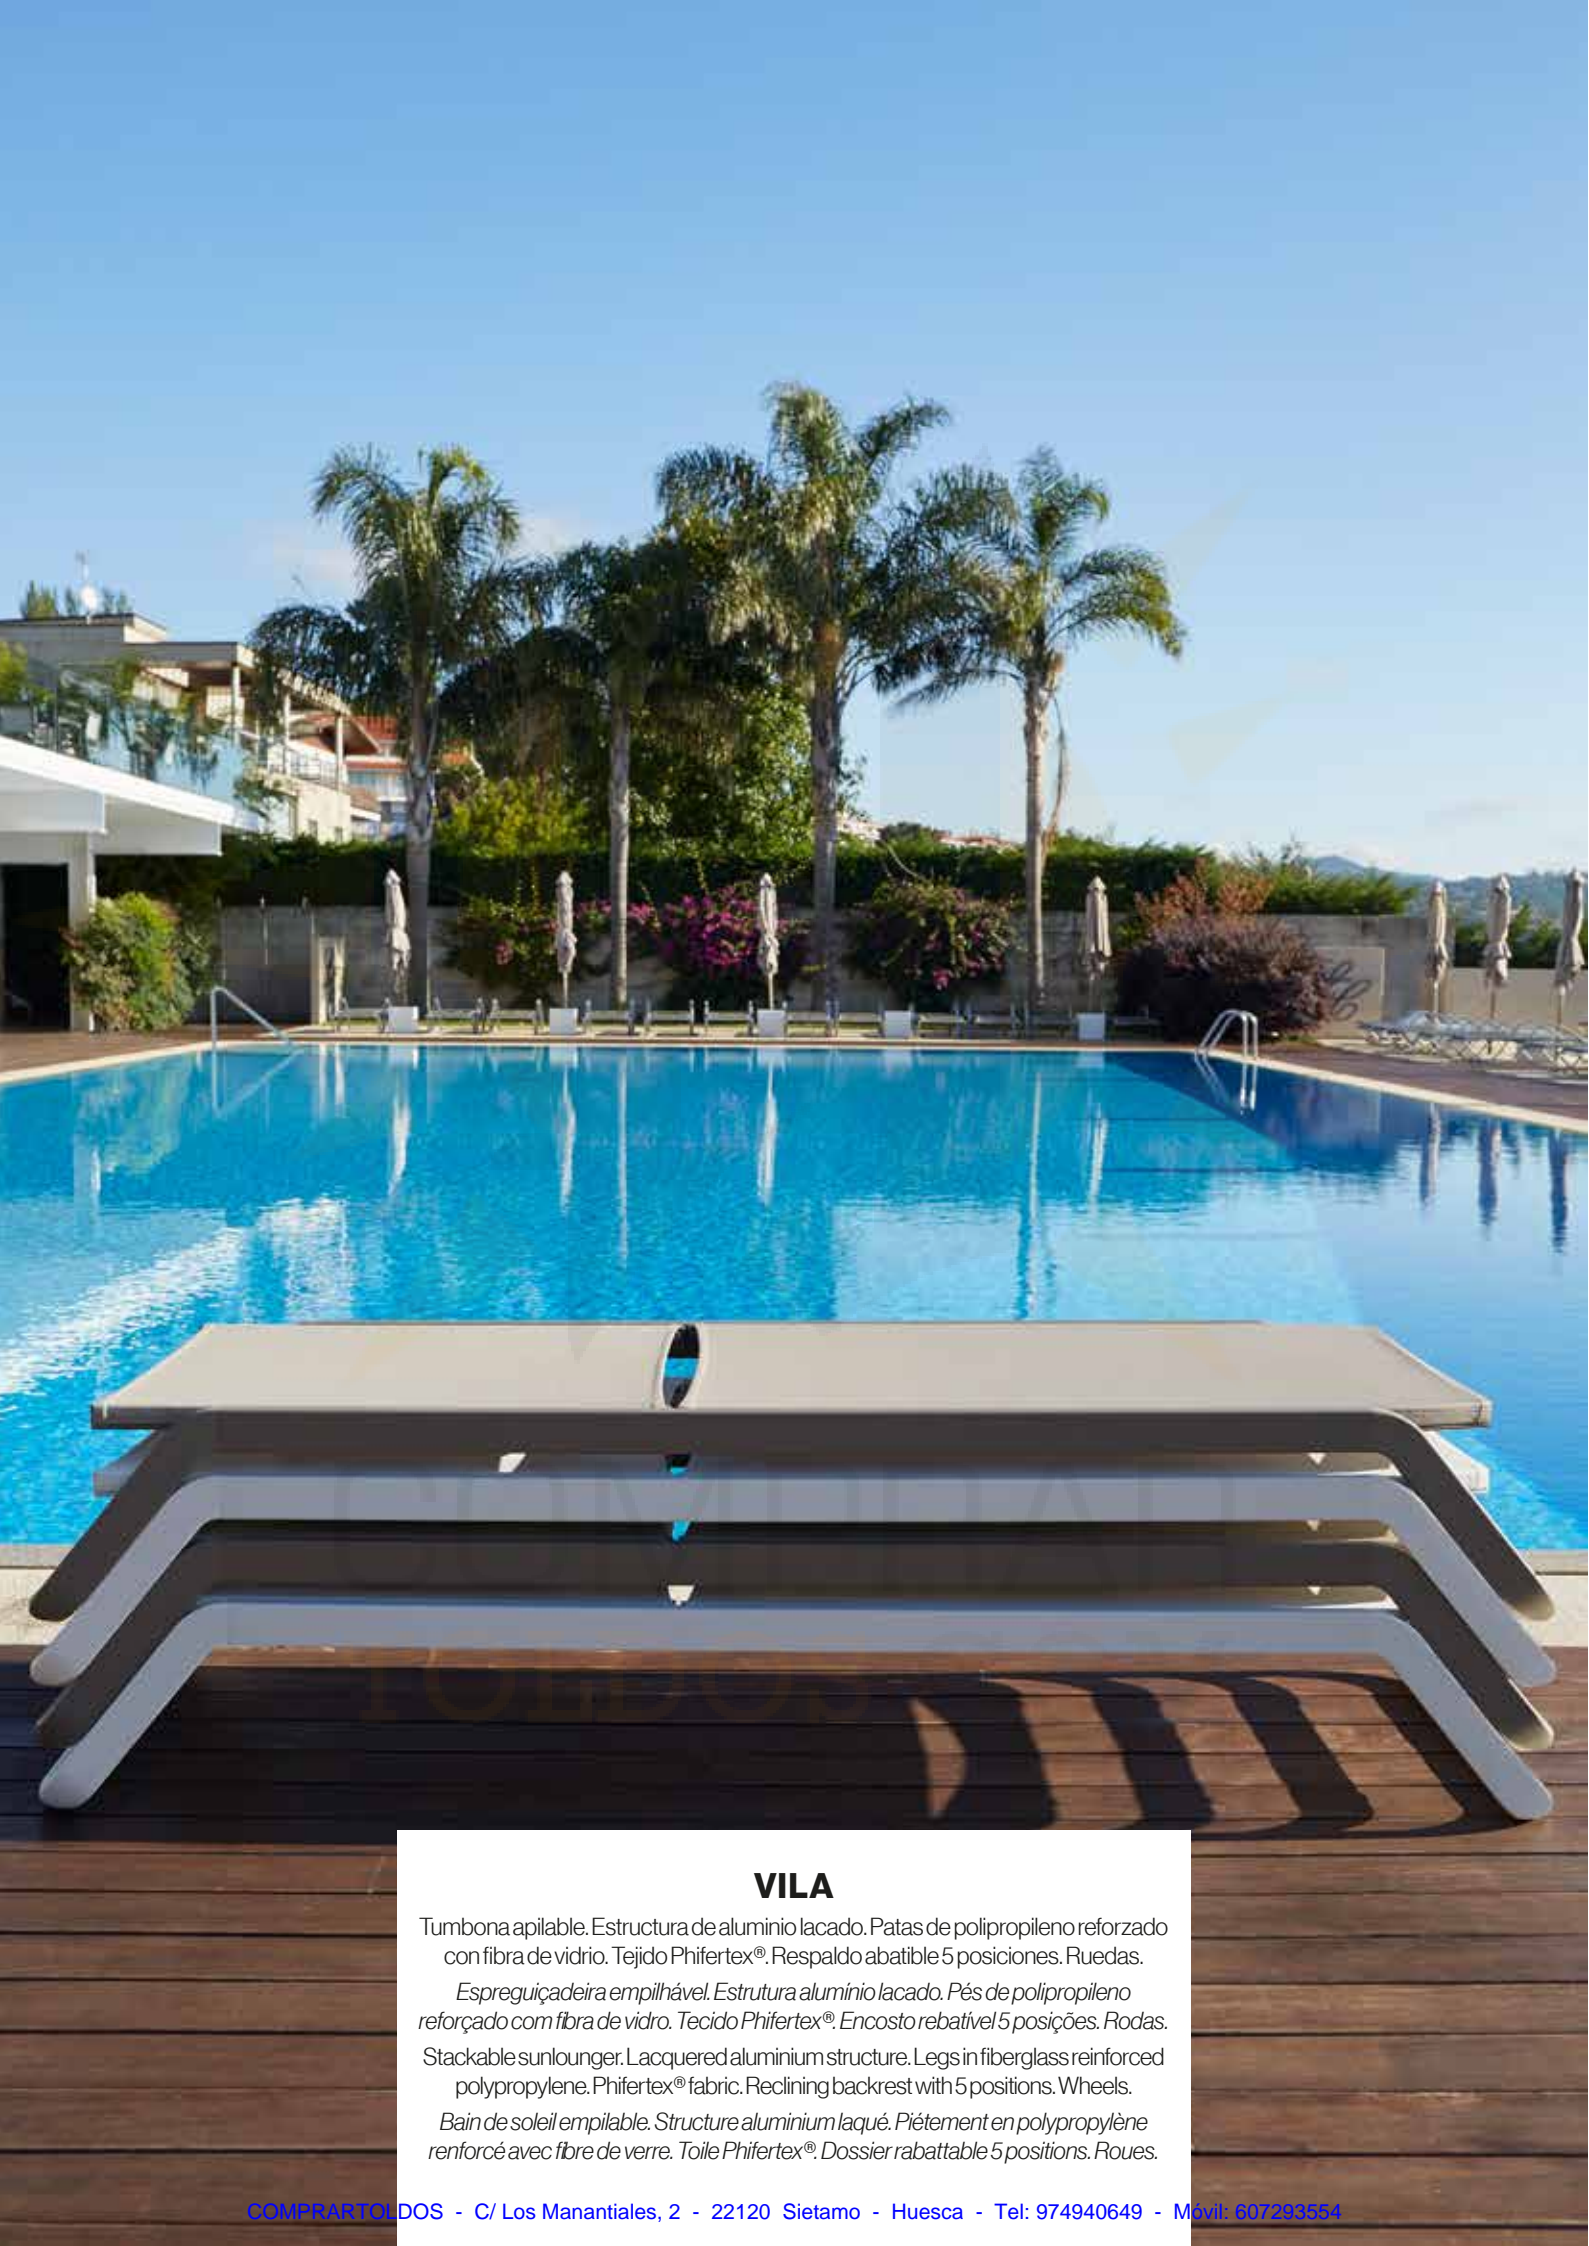

COMPRAR
TOLDOS.COM

TUMBONAS

CATÁLOGO 2021

VILA

Tumbona apilable. Estructura de aluminio lacado. Patas de polipropileno reforzado con fibra de vidrio. Tejido Phifertex®. Respaldo abatible 5 posiciones. Ruedas.