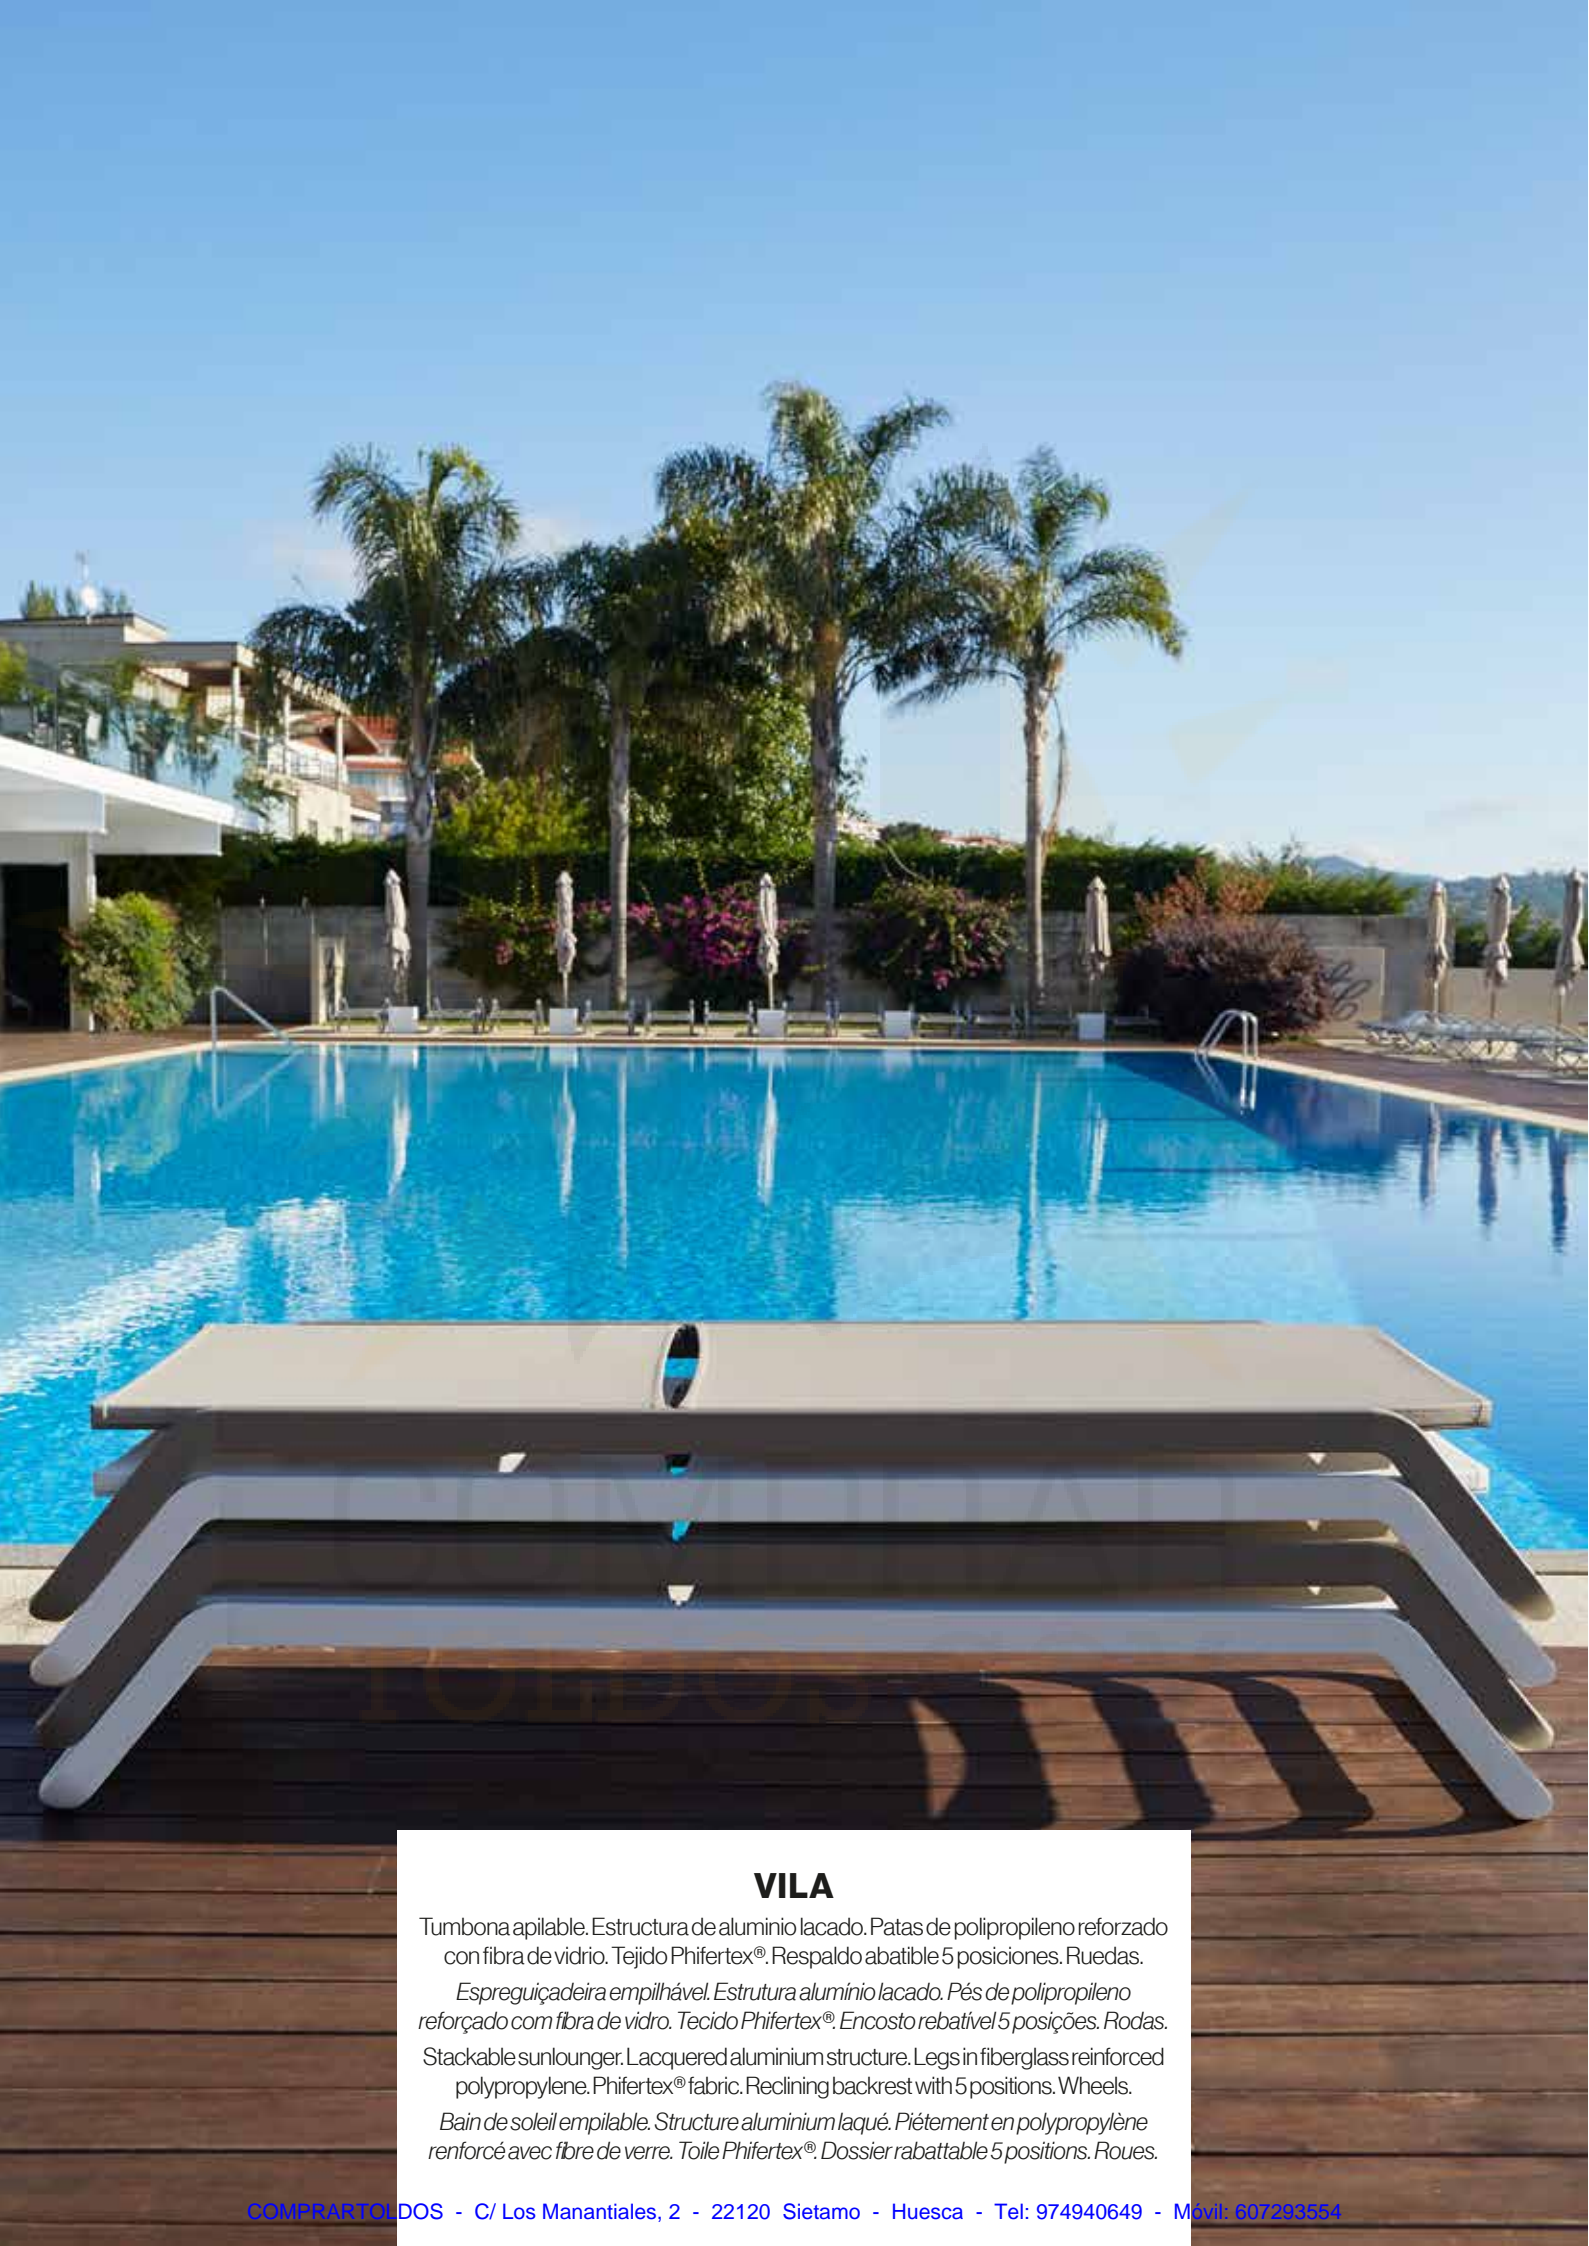

COMPRAR
TOLDOS.COM

TUMBONAS

CATÁLOGO 2022

NEW

Lago

LAGO - white, taupe
VILA - white, taupe
EOLO - taupe-sand

LAGO - taupé - tweed olivo

VILA