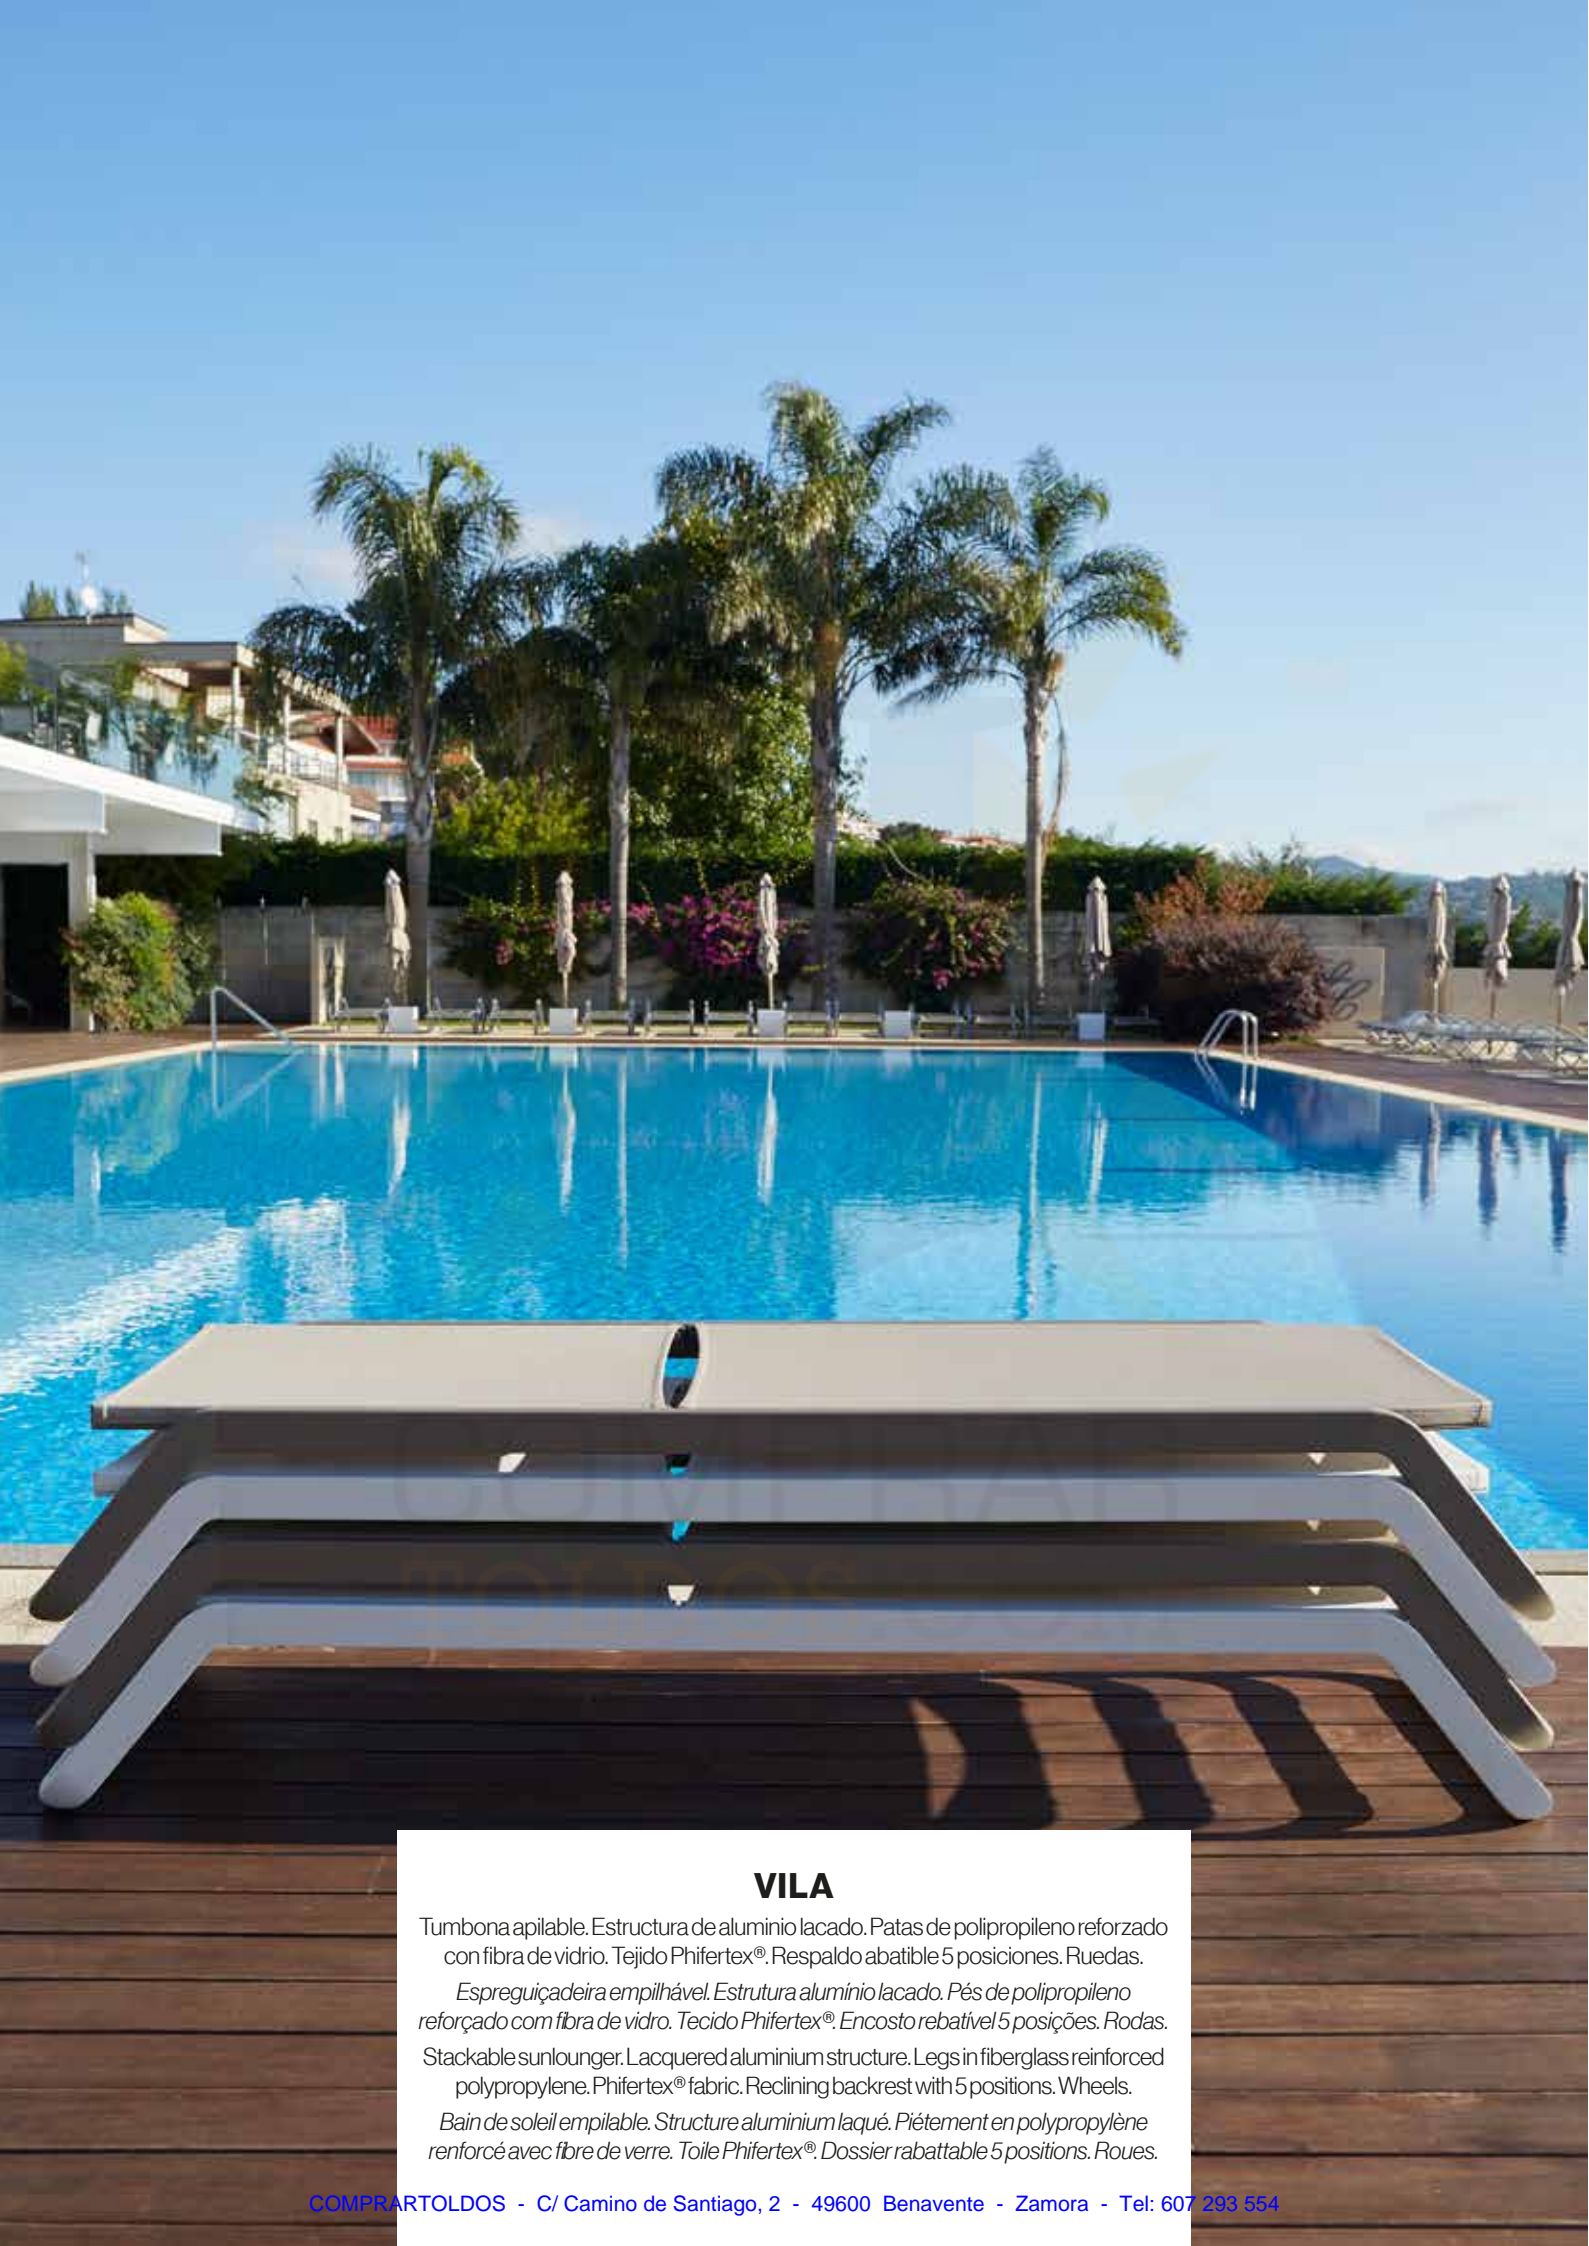

VILA

Tumbona apilable. Estructura de aluminio lacado. Patas de polipropileno reforzado con fibra de vidrio. Tejido Phifertex®. Respaldo abatible 5 posiciones. Ruedas.

Espreguiçadeira empilhável. Estrutura alumínio lacado. Pés de polipropileno reforçado com fibra de vidro. Tecido Phifertex®. Encosto abatível 5 posições. Rodas.