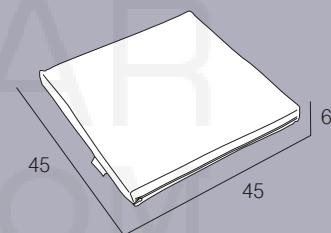

COLORES - CORES - COLOURS - COULEURS

003T00
white

001T00
beige - beje

020T00
taupe

INFORMACION - INFORMAÇÃO - INFORMATION

MEDIDAS - MEASUREMENTS - MESURES

913

Cojín asiento NAUTIC. Tejido náutico. Impermeable.

O10P07
white

INFORMACION - INFORMAÇÃO - INFORMATION

MEDIDAS - MEASUREMENTS - MESURES

DAYBED

IBIZA

ALTO: A 190 x B 206 x C 195 cm
180 x 200 Ref. MQ-IBIA01D00180X200A

IBIZA

BAJO: A 146 x B 206 x C 143 cm
140 x 200 Ref. MQ-IBI01D00140X200A