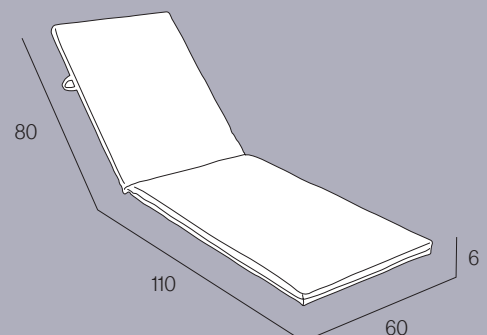

COLORES - CORES - COLOURS - COULEURS

003T00
white

001T00
beige - beje

020T00
taupe

INFORMACION - INFORMAÇÃO - INFORMATION

MEDIDAS - MEASUREMENTS - MESURES

913

Cojín asiento NAUTIC. Tejido náutico. Impermeable.

O10P07
white

INFORMACION - INFORMAÇÃO - INFORMATION

MEDIDAS - MEASUREMENTS - MESURES

DAYBED

IBIZA

ALTO: A 190 x B 206 x C 195 cm
180 x 200 Ref. MQ-IBIA01D00180X200A

IBIZA

BAJO: A 146 x B 206 x C 143 cm
140 x 200 Ref. MQ-IBI01D00140X200A