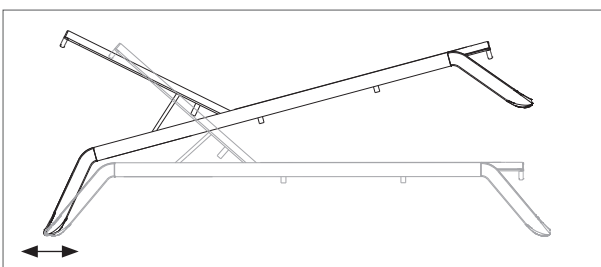

020T11
taupe

010T11
white

INFORMACION - INFORMAÇÃO - INFORMATION

MU-VLA00

MEDIDAS - MEASUREMENTS - MESURES

VILA - Registered design No. 4410330

TEJIDO - TECIDO - FABRIC - TISSU
Fácil mantenimiento, antibacteriano, resistente a la humedad.
Fácil manutenção, antibacteriano, resistente à humidade.
Easy maintenance, antibacterial, moisture resistant.
Facile entretien, antibactérien, résistant à l'humidité.