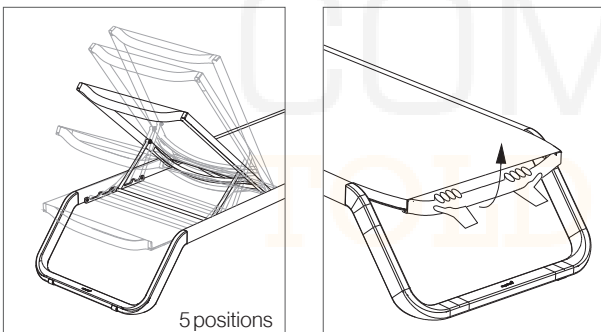

020T11
taupe

010T11
white

INFORMACION - INFORMAÇÃO - INFORMATION

MU-VLA00

MEDIDAS - MEASUREMENTS - MESURES

VILA - Registered design No. 4410330

TEJIDO - TECIDO - FABRIC - TISSU
Fácil mantenimiento, antibacteriano, resistente a la humedad.
Fácil manutenção, antibacteriano, resistente à humidade.
Easy maintenance, antibacterial, moisture resistant.
Facile entretien, antibactérien, résistant à l'humidité.