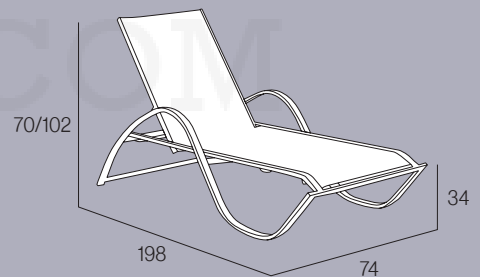

Bain de soleil empilable. Pliant 5 positions. Aluminium laqué gris. Batyline.

COLORES - CORES - COLOURS - COULEURS

090T30
black

020T30
taupe

INFORMACION - INFORMAÇÃO - INFORMATION

MU-SPA00

MEDIDAS - MEASUREMENTS - MESURES

O10P07
white

INFORMACION - INFORMAÇÃO - INFORMATION

MEDIDAS - MEASUREMENTS - MESURES

DAYBED

IBIZA

ALTO: A 190 x B 206 x C 195 cm
180 x 200 Ref. MQ-IBIA01D00180X200A

IBIZA

BAJO: A 146 x B 206 x C 143 cm
140 x 200 Ref. MQ-IBI01D00140X200A