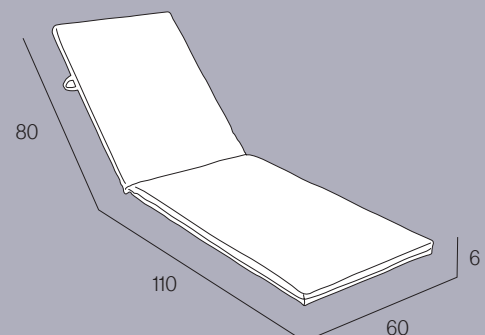

COLORES - CORES - COLOURS - COULEURS

003T00
white

001T00
beige - beje

020T00
taupe

INFORMACION - INFORMAÇÃO - INFORMATION

MEDIDAS - MEASUREMENTS - MESURES

913

Cojín asiento NAUTIC. Tejido náutico. Impermeable.

O10P07
white

INFORMACION - INFORMAÇÃO - INFORMATION

MEDIDAS - MEASUREMENTS - MESURES

DAYBED

IBIZA

ALTO: A 190 x B 206 x C 195 cm
180 x 200 Ref. MQ-IBIA01D00180X200A

IBIZA

BAJO: A 146 x B 206 x C 143 cm
140 x 200 Ref. MQ-IBI01D00140X200A