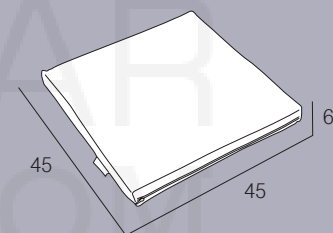

COLORES - CORES - COLOURS - COULEURS

003T00
white

001T00
beige - beje

020T00
taupe

INFORMACION - INFORMAÇÃO - INFORMATION

MEDIDAS - MEASUREMENTS - MESURES

913

Cojín asiento NAUTIC. Tejido náutico. Impermeable.

O10P07
white

INFORMACION - INFORMAÇÃO - INFORMATION

MEDIDAS - MEASUREMENTS - MESURES

DAYBED

IBIZA

ALTO: A 190 x B 206 x C 195 cm
180 x 200 Ref. MQ-IBIA01D00180X200A

IBIZA

BAJO: A 146 x B 206 x C 143 cm
140 x 200 Ref. MQ-IBI01D00140X200A