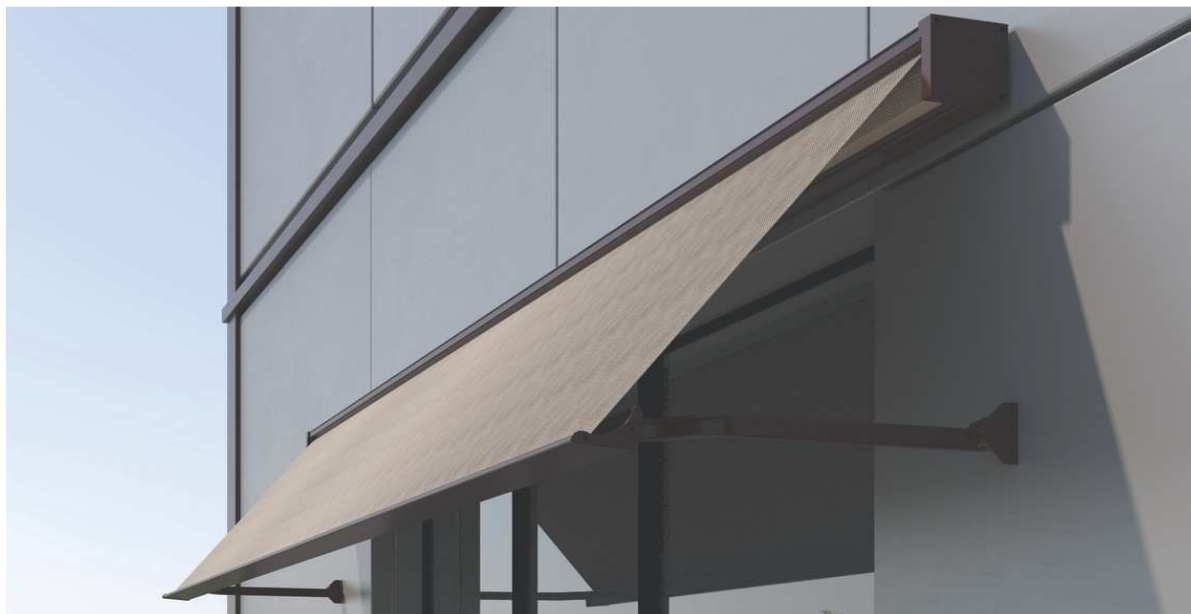

## COFRE TENSION

MINICOFRE-Q

LINEA ml	SALIDA ml			
	0,80	1,00	1,20	1,40
1,20	404 €	410 €	417 €	423 €
2,00	444 €	454 €	465 €	475 €
2,40	461 €	471 €	482 €	493 €
3,00	570 €	587 €	603 €	617 €
3,50	590 €	604 €	620 €	634 €
4,00	659 €	678 €	697 €	717 €
4,50	667 €	686 €	705 €	724 €
5,00	721 €	744 €	767 €	790 €
<b>15 Nw</b>				

 Brazo 180 °

Aluminio lacado color blanco. Con manivela. Brazos con tensión.

Se puede motorizar con Somfy o Cherubini, vía radio.

Tejido TERMOSOLDADO, Masacril de SAULEDA. No lleva faldilla.

Lona fuera de catálogo: CONSULTAR (Tilbury, Dickson, Recasens, Sattler, etc)