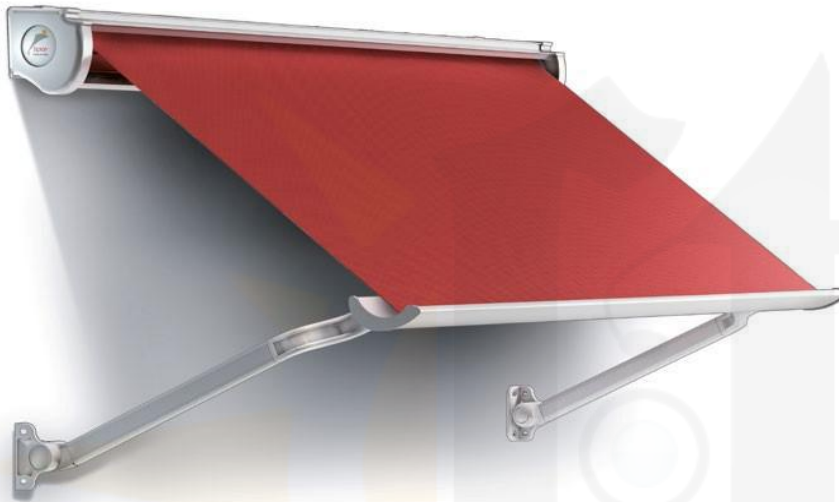

IVA INCLUIDO

Transporte según presupuesto.
La mercancía se entrega a pie de finca
(portal de escalera o entrada de casa)

COFRE TENSION /MINICOFRE

LINEA ml	SALIDA ml			
	0,80	1,00	1,20	1,40
1,20	408 €	414 €	421 €	428 €
2,00	449 €	459 €	470 €	481 €
2,40	466 €	476 €	487 €	498 €
3,00	576 €	593 €	608 €	623 €
3,50	596 €	610 €	627 €	640 €
4,00	666 €	685 €	705 €	724 €
4,50	704 €	723 €	743 €	762 €

15 Nw

Brazo 180° Brazos con tensión.

Aluminio lacado color colección RB. Con manivela blanca o negra.
Aluminio lacado color carta Ral (liso o texturado), incrementar 15%
Se puede motorizar con Somfy o Cherubini, vía radio.
Tejido TERMOSOLDADO, Masacril de SAULEDA. No lleva faldilla.
Lona fuera de catálogo: CONSULTAR (Tilbury, Dickson, Recasens, Sattler, etc)

Aluminio lacado Colección RB

	9016 BLANCO
	RT-9006 PLATA TEXTURADO
	RT-9004 NEGRO TEXTURADO
	RT-1015 CREMA TEXTURADO
	RT-7016 ANTRACITA TEXTURADO
	RT-8014 MARRON TEXTURADO