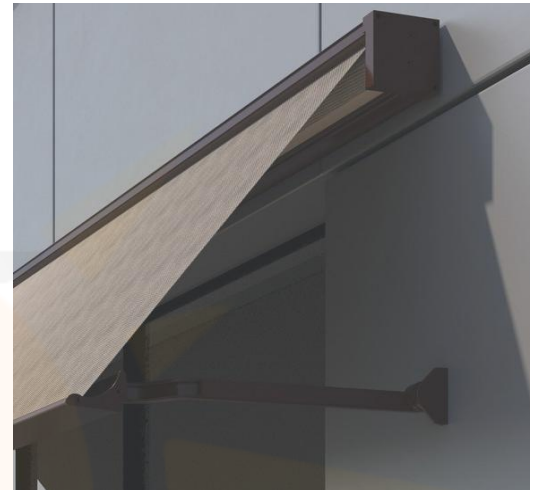

IVA INCLUIDO

Transporte según presupuesto.
La mercancía se entrega a pie de finca
(portal de escalera o entrada de casa)

COFRE TENSION /MINICOFRE

LINEA ml	SALIDA ml			
	0,80	1,00	1,20	1,40
1,20	408 €	414 €	421 €	428 €
2,00	449 €	459 €	470 €	481 €
2,40	466 €	476 €	487 €	498 €
3,00	576 €	593 €	608 €	623 €
3,50	596 €	610 €	627 €	640 €
4,00	666 €	685 €	705 €	724 €
4,50	704 €	723 €	743 €	762 €

15 Nw

Brazo 180° Brazos con tensión.

Aluminio lacado color colección RB. Con manivela blanca o negra.
Aluminio lacado color carta Ral (liso o texturado), incrementar 15%
Se puede motorizar con Somfy o Cherubini, vía radio.
Tejido TERMOSOLDADO, Masacril de SAULEDA. No lleva faldilla.
Lona fuera de catálogo: CONSULTAR (Tilbury, Dickson, Recasens, Sattler, etc)

Aluminio lacado Colección RB

	9016 BLANCO
	RT-9006 PLATA TEXTURADO
	RT-9004 NEGRO TEXTURADO
	RT-1015 CREMA TEXTURADO
	RT-7016 ANTRACITA TEXTURADO
	RT-8014 MARRON TEXTURADO