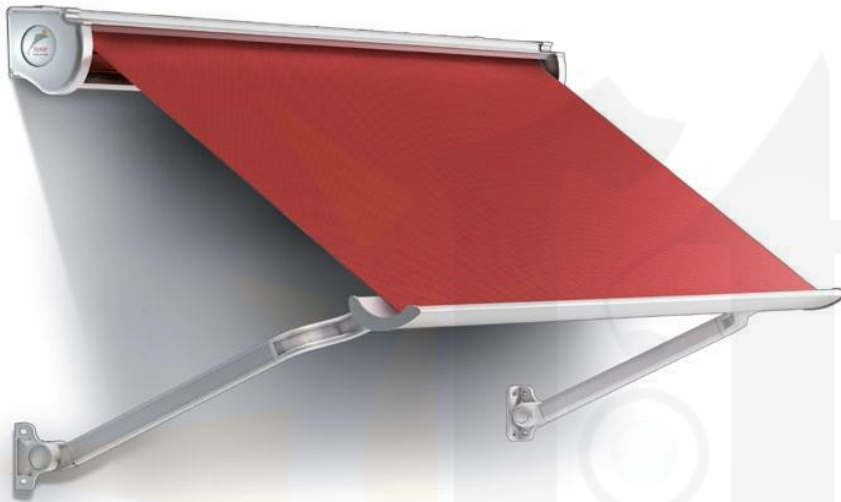

IVA INCLUIDO

Transporte según presupuesto.
La mercancía se entrega a pie de finca
(portal de escalera o entrada de casa)

COFRE TENSION /MINICOFRE

LINEA ml	SALIDA ml			
	0,80	1,00	1,20	1,40
1,20	408 €	414 €	421 €	428 €
2,00	449 €	459 €	470 €	481 €
2,40	466 €	476 €	487 €	498 €
3,00	576 €	593 €	608 €	623 €
3,50	596 €	610 €	627 €	640 €
4,00	666 €	685 €	705 €	724 €
4,50	704 €	723 €	743 €	762 €

15 Nw

Brazo 180° Brazos con tensión.

Aluminio lacado color colección RB. Con manivela blanca o negra.
Aluminio lacado color carta Ral (liso o texturado), incrementar 15%
Se puede motorizar con Somfy o Cherubini, vía radio.
Tejido TERMOSOLDADO, Masacril de SAULEDA. No lleva faldilla.
Lona fuera de catálogo: CONSULTAR (Tilbury, Dickson, Recasens, Sattler, etc)

Cofre standard.
Cofre Q, incremento 15%.

Aluminio lacado Colección RB

	9016 BLANCO
	RT-9006 PLATA TEXTURADO
	RT-9004 NEGRO TEXTURADO
	RT-1015 CREMA TEXTURADO
	RT-7016 ANTRACITA TEXTURADO
	RT-8014 MARRON TEXTURADO