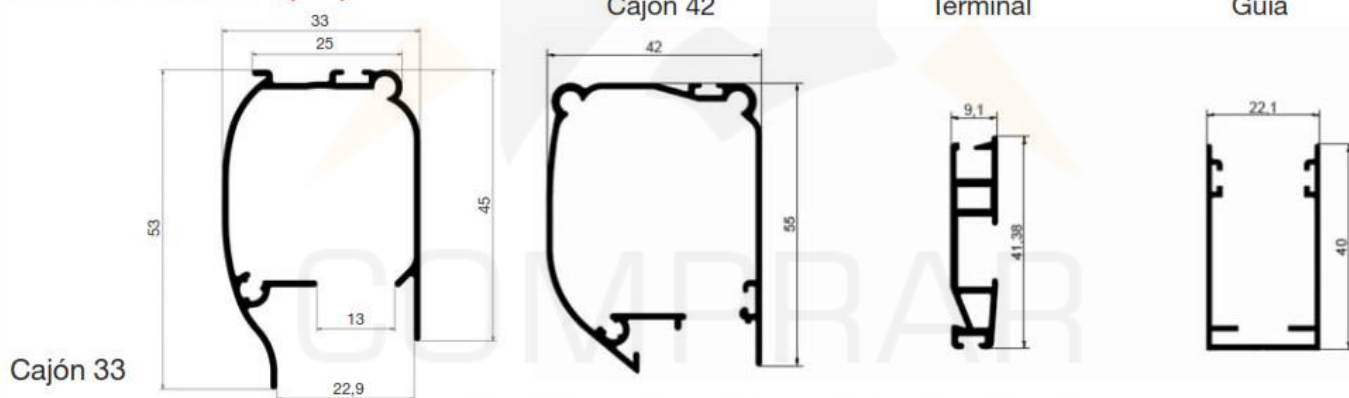

Siempre se suministra con cajón de 42 mm y muelle retenedor. En algunas ocasiones, según medidas y por falta de espacio, se puede fabricar con cajón de 33 mm (sin muelle retenedor).

Gran variedad de colores

MEDIDAS PERFILERÍA (mm)

Mosquitera Enrollable Automática

Tejido mosquitera con sisga

Tejido fibra de vidrio revestido de PVC, color negro y gris.

Despiece mosquitera enrollable

Cajón 42 mm y terminal

Guías laterales