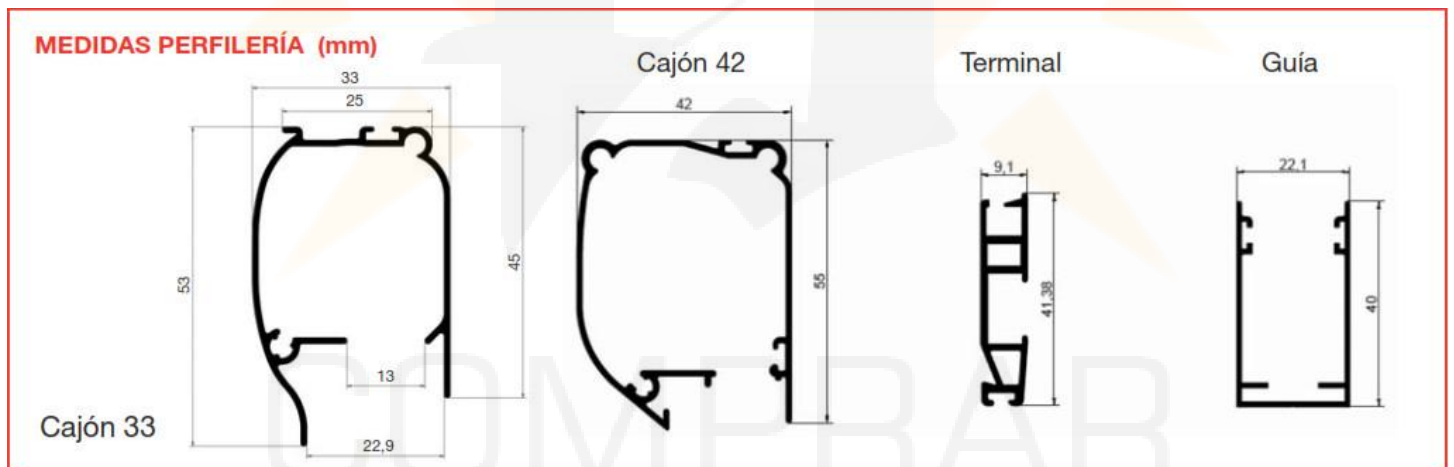

Siempre se suministra con cajón de 42 mm y muelle retenedor. En algunas ocasiones, según medidas y por falta de espacio, se puede fabricar con cajón de 33 mm (sin muelle retenedor).

Mosquitera Enrollable Automática