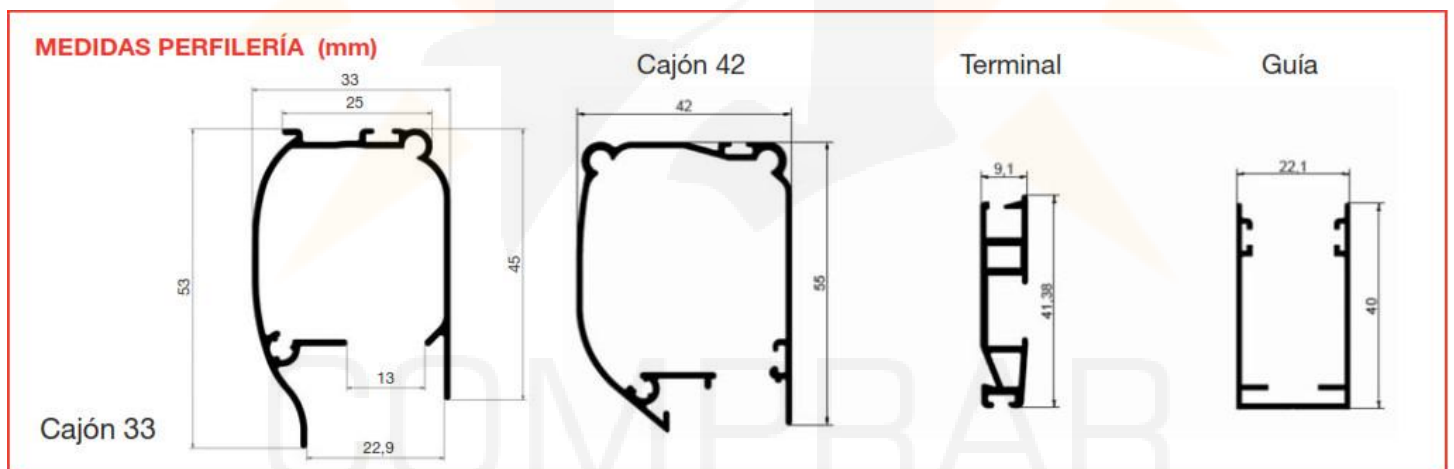

Siempre se suministra con cajón de 42 mm y muelle retenedor. En algunas ocasiones, según medidas y por falta de espacio, se puede fabricar con cajón de 33 mm (sin muelle retenedor).

Mosquitera Enrollable Automática