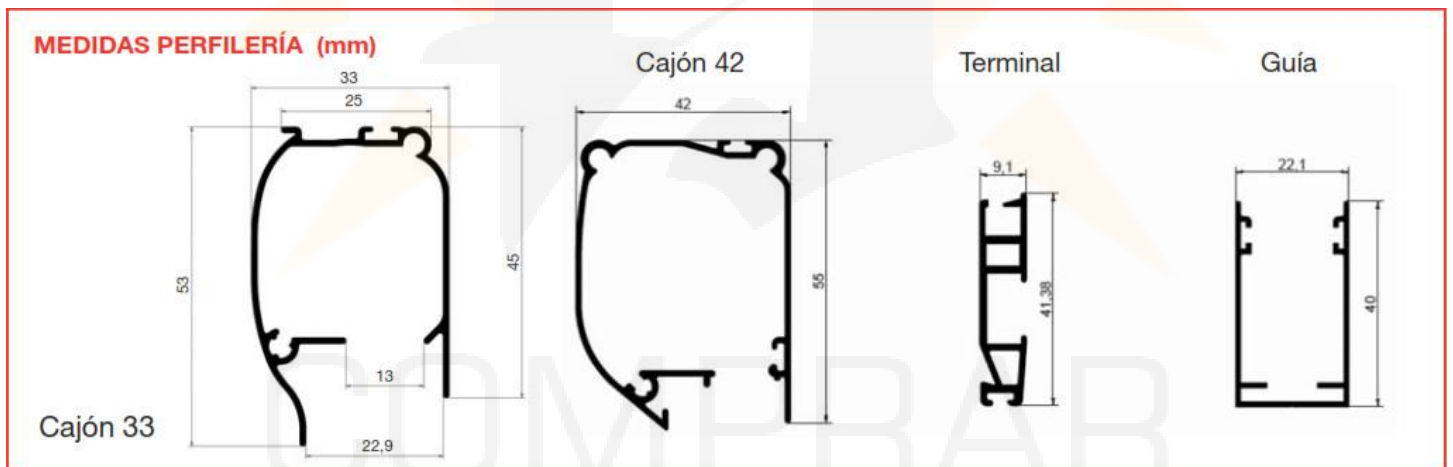

Siempre se suministra con cajón de 42 mm y muelle retenedor. En algunas ocasiones, según medidas y por falta de espacio, se puede fabricar con cajón de 33 mm (sin muelle retenedor).