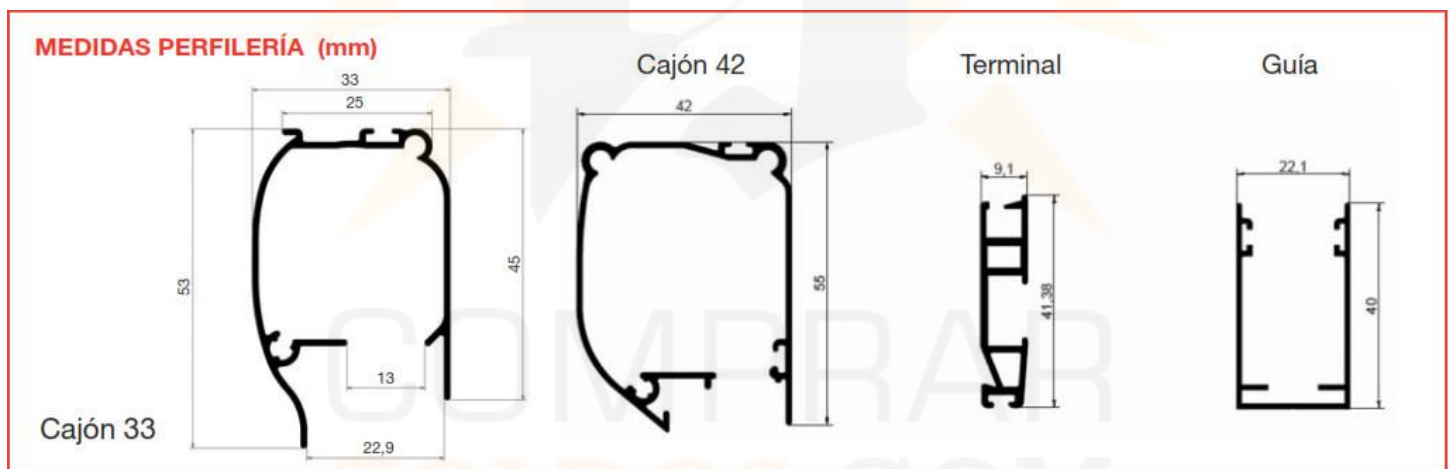

Siempre se suministra con cajón de 42 mm y muelle retenedor. En algunas ocasiones, según medidas y por falta de espacio, se puede fabricar con cajón de 33 mm (sin muelle retenedor).