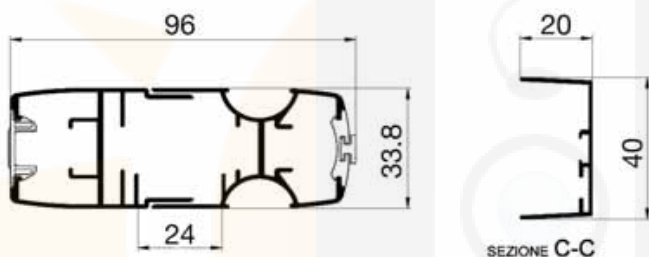

La sencillez del montaje y desmontaje facilita una completa limpieza del vano (marco) y del producto (tejido).

Sin barrera en el suelo

Mosquitera Plisada ZERO

Medidas recomendadas (mm)	L	H
Mínimo	-	-
Máximo	2000	3000

Sección horizontal

Ancho (cm)	Altura (cm)			
	hasta 240	241 a 258	259 a 270	271 a 300
hasta 105	214,15 €	228,28 €	251,10 €	263,65 €
106 a 120	222,76 €	237,70 €	261,52 €	274,60 €
121 a 135	232,19 €	247,93 €	272,76 €	286,33 €
136 a 160	283,40 €	299,15 €	329,03 €	345,48 €
161 a 180	299,15 €	314,89 €	346,32 €	363,64 €

Sección horizontal

	L	H
Mínimo		600
Máximo 1 hoja	1.400	2.600
Máximo 2 hojas	2.800	2.600
Puerta	91,50€/m²	

Facturación mínima: 2,00 m2 (cada 10 cm)

Tipos de apertura

	L	H
Mínimo		600
Máximo 1 hoja	2.400	2.600
Puerta	108,00€/m²	