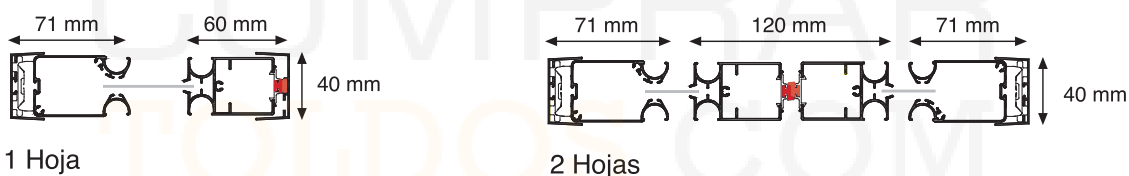

Sección horizontal

Ancho (cm)	Altura (cm)			
	hasta 240	241 a 258	259 a 270	271 a 300
hasta 105	214,15 €	228,28 €	251,10 €	263,65 €
106 a 120	222,76 €	237,70 €	261,52 €	274,60 €
121 a 135	232,19 €	247,93 €	272,76 €	286,33 €
136 a 160	283,40 €	299,15 €	329,03 €	345,48 €
161 a 180	299,15 €	314,89 €	346,32 €	363,64 €

Sección horizontal

Medidas recomendadas (mm)

	L	H
Mínimo		1.400
Máximo	1.400	2.500
Flexa lisa		104,00€/m2

Facturación mínima: 2,00 m2 (cada 10 cm)

Plisada 22

PUERTA

Éste modelode mosquitera, Plisada 22, nos permite su utilización para puertas. Su recogida es lateral. Disponible en 1 o 2 hojas. Sus reducidas dimensiones nos permiten acoplarla a cualquier carpintería, tanto de aluminio como de PVC. Se suministra siempre con perfil magnético, y opcional bajo pedido, con felpudo. El color del tejido es negro.