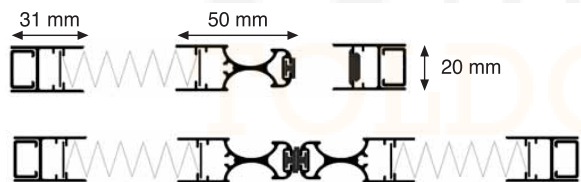

Sección horizontal

Medidas recomendadas (mm)

	L	H
Mínimo		1.400
Máximo	1.400	2.500
Flexa lisa		104,00€/m2

Facturación mínima: 2,00 m2 (cada 10 cm)

Plisada 22

PUERTA

Éste modelode mosquitera, Plisada 22, nos permite su utilización para puertas. Su recogida es lateral. Disponible en 1 o 2 hojas. Sus reducidas dimensiones nos permiten acoplarla a cualquier carpintería, tanto de aluminio como de PVC. Se suministra siempre con perfil magnético, y opcional bajo pedido, con felpudo. El color del tejido es negro.

REVERSIBLE

Éste modelode mosquitera, Plisada 22, nos permite su utilización para puertas. Su recogida es lateral para ambos lados. Apertura de derecha a izquierda o viceversa. Sistema especialmente indicado para puertas con varias hojas correderas. Sus reducidas dimensiones nos permiten acoplarla a cualquier carpintería, tanto de aluminio como de PVC. Se suministra siempre con perfil magnético, y opcional bajo pedido, con felpudo. El color del tejido es negro.

Sección horizontal

	L	H
Mínimo		600
Máximo 1 hoja	1.400	2.600
Máximo 2 hojas	2.800	2.600
Puerta	91,50€/m²	

Facturación mínima: 2,00 m2 (cada 10 cm)

Tipos de apertura

	L	H
Mínimo		600
Máximo 1 hoja	2.400	2.600
Puerta	108,00€/m²	