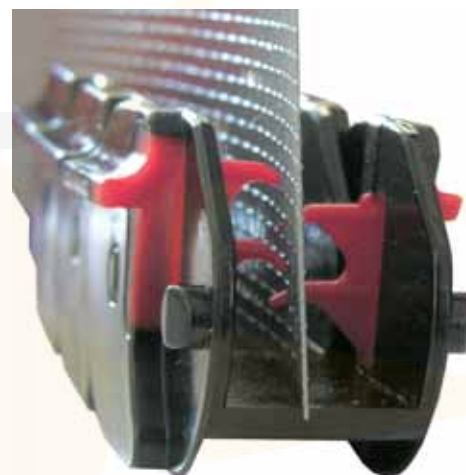

Colores no estándar: + 10%

Colores especiales: + 20%

Colores madera: + 30%

Mosquitera Flexa Lisa

Sistema de mosquitera enrollable lateral, muy parecida en concepto a la mosquitera plisada convencional, pero con tejido liso, lo que facilita y ajusta los costes a la hora de una posible reparación o sustitución del tejido.

Sistema para la sujeción inferior de la red dentro de la cadena. Las lengüetas rojas, compuestas de un material blando, sujetan la tela ante los golpes del viento, a la vez que evitan dañar el tejido.