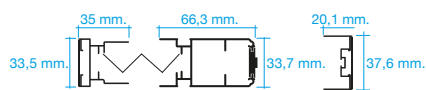

Ancho de las guías laterales y superior, de 40 mm. Altura de carril superior, 60 mm.

Cierre mediante burlete imantado en toda la longitud. Garantiza un cierre perfecto de la hoja con el marco o entre si cuando hay dos hojas.

Mosquitera Plisada

De manera estándar todas las Mosquiteras Plisadas se suministran con cierre imán.

PERFIL SUPERIOR

PERFIL INFERIOR

PUERTA ÚNICA

MALLA EN COLOR NEGRO

PUERTA DOBLE

MALLA EN COLOR NEGRO