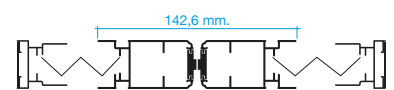

Ancho de las guías laterales y superior, de 40 mm. Altura de carril superior, 60 mm.

Cierre mediante burlete imantado en toda la longitud. Garantiza un cierre perfecto de la hoja con el marco o entre si cuando hay dos hojas.

Mosquitera Plisada

De manera estándar todas las Mosquiteras Plisadas se suministran con cierre imán.

PERFIL SUPERIOR

PERFIL INFERIOR

PUERTA ÚNICA

MALLA EN COLOR NEGRO

PUERTA DOBLE

MALLA EN COLOR NEGRO