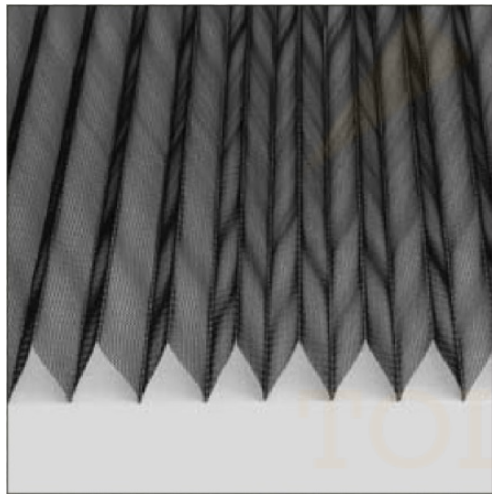

Mosquitera Plisada

Elegante mosquitera plisada de tejido microperforado de poliéster PES (reforzado. NO se deforma con el calor).

Corredera, con sistema de eslabones escamoteables en la guía vertical.
Suave deslizamiento gracias a la banda inferior con forma trapezoidal.

Ancho de las guías laterales y superior, de 40 mm. Altura de carril superior, 60 mm.

Cierre mediante burlete imantado en toda la longitud. Garantiza un cierre perfecto de la hoja con el marco o entre si cuando hay dos hojas.

Mosquitera Plisada

De manera estándar todas las Mosquiteras Plisadas se suministran con cierre imán.

PERFIL SUPERIOR

PERFIL INFERIOR

PUERTA ÚNICA

MALLA EN COLOR NEGRO

PUERTA DOBLE

MALLA EN COLOR NEGRO