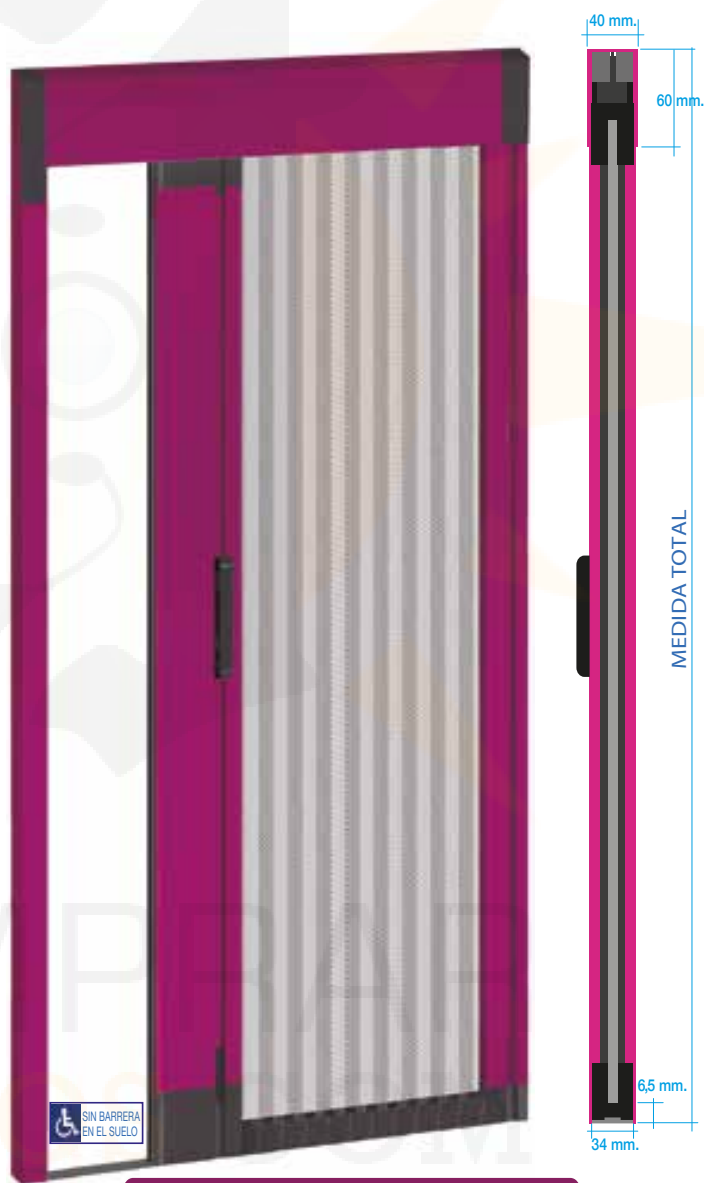

Mosquitera Plisada

Elegante mosquitera plisada de tejido microperforado de poliéster PES (reforzado. NO se deforma con el calor).

Corredera, con sistema de eslabones escamoteables en la guía vertical.
Suave deslizamiento gracias a la banda inferior con forma trapezoidal.

Ancho de las guías laterales y superior, de 40 mm. Altura de carril superior, 60 mm.

Cierre mediante burlete imantado en toda la longitud. Garantiza un cierre perfecto de la hoja con el marco o entre si cuando hay dos hojas.

Mosquitera Plisada

De manera estándar todas las Mosquiteras Plisadas se suministran con cierre imán.

PERFIL SUPERIOR

PERFIL INFERIOR

PUERTA ÚNICA

MALLA EN COLOR NEGRO

PUERTA DOBLE

MALLA EN COLOR NEGRO