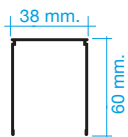

Ancho de las guías laterales y superior, de 40 mm. Altura de carril superior, 60 mm.

Cierre mediante burlete imantado en toda la longitud. Garantiza un cierre perfecto de la hoja con el marco o entre si cuando hay dos hojas.

Mosquitera Plisada

De manera estándar todas las Mosquiteras Plisadas se suministran con cierre imán.

PERFIL SUPERIOR

PERFIL INFERIOR

PUERTA ÚNICA

MALLA EN COLOR NEGRO

PUERTA DOBLE

MALLA EN COLOR NEGRO