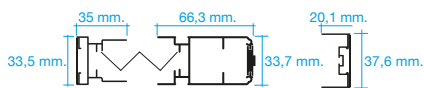

Ancho de las guías laterales y superior, de 40 mm. Altura de carril superior, 60 mm.

Cierre mediante burlete imantado en toda la longitud. Garantiza un cierre perfecto de la hoja con el marco o entre si cuando hay dos hojas.

Mosquitera Plisada

De manera estándar todas las Mosquiteras Plisadas se suministran con cierre imán.

PERFIL SUPERIOR

PERFIL INFERIOR

PUERTA ÚNICA

MALLA EN COLOR NEGRO

PUERTA DOBLE

MALLA EN COLOR NEGRO