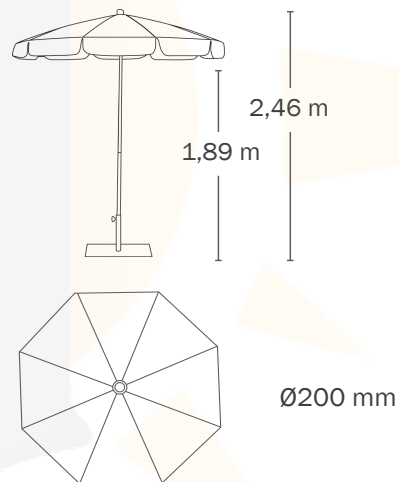

DESCRIPCIÓN / DESCRIPTION

Parasol de acero inox con inclinación. Mástil de 2 secciones. 10 varillas de fibra de vidrio de Ø6 mm. Sistema de inclinación inox. Tejido Olefin 190 gr/m²

Stainless steel parasol with tilt system. 2-section pole. 10 fiberglass ribs of Ø6 mm. Inox tilt system. Olefin 190 gr/m² fabric.