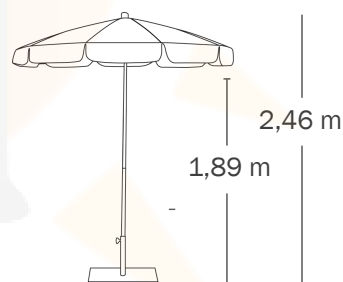

TENERIFE

PARASOL Ø200/10-1

PVP: 118,00€
IVA incluido

DESCRIPCIÓN / DESCRIPTION

Parasol de acero inox con inclinación. Mástil de 2 secciones. 10 varillas de fibra de vidrio de Ø6 mm. Sistema de inclinación inox. Tejido poliéster 100%.

Stainless steel parasol with tilt system. 2-section pole. 10 fiberglass ribs of Ø6 mm. Inox tilt system. 100% polyester fabric.

- **4**

  Volante con fugavientos
  Valance with airvent
- **2**

  Sin volante con fugavientos
  Without valance with airvent
- **1**

  Volante sin fugavientos
  Valance without airvent
- **0**

  Sin volante sin fugavientos
  Without valance without airvent

SPIP11D2005310P

TEJIDO / FABRIC

Poliéster 100% de 190 gr/m² con tratamiento hidrófugo.
100% Polyester, 190 gr/m², with water repellent treatment.

TEJIDO
POLYESTER

010P11

BLANCO

Tubo/Tube :
Ø28/35 mm