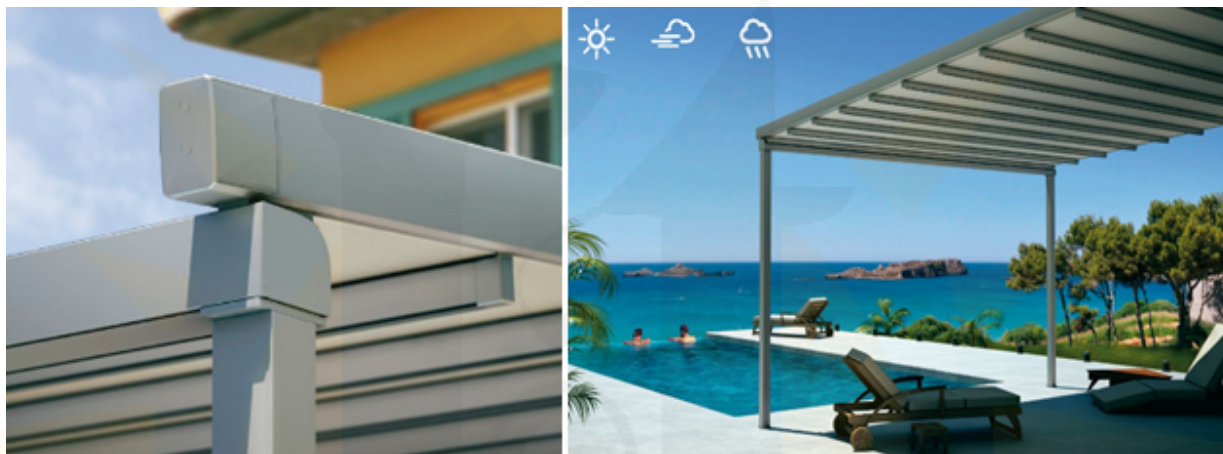

PERGORAIN

	LINEA ml	SALIDA ml								
		2,00	2,50	3,00	3,50	4,00	4,50	5,00	5,50	6,00
1 Módulo	2,00	3.225 €	3.416 €	3.607 €	3.818 €	4.247 €	4.495 €	4.651 €	4.898 €	5.051 €
	2,50	3.352 €	3.564 €	3.797 €	4.009 €	4.460 €	4.729 €	4.907 €	5.175 €	5.350 €
	3,00	3.603 €	3.823 €	4.043 €	4.263 €	4.722 €	4.999 €	5.186 €	5.531 €	5.723 €
	3,50	3.701 €	3.957 €	4.213 €	4.468 €	4.963 €	5.275 €	5.496 €	5.808 €	6.025 €
	4,00	3.845 €	4.121 €	4.398 €	4.675 €	5.162 €	5.495 €	5.737 €	6.072 €	6.310 €
	4,50	4.024 €	4.329 €	4.635 €	4.940 €	5.454 €	5.817 €	6.088 €	6.451 €	6.717 €
2 Módulos*	5,00	5.028 €	5.433 €	5.814 €	6.196 €	6.673 €	7.169 €	7.465 €	7.931 €	8.245 €
	5,50	5.317 €	5.727 €	6.137 €	6.546 €	7.052 €	7.577 €	7.901 €	8.396 €	8.739 €
	6,00	5.395 €	5.820 €	6.244 €	6.669 €	7.189 €	7.729 €	8.068 €	8.578 €	8.917 €
	6,50	5.575 €	6.028 €	6.481 €	6.934 €	7.484 €	8.052 €	8.420 €	8.958 €	9.326 €
	7,00	5.635 €	6.103 €	6.570 €	7.039 €	7.602 €	8.185 €	8.568 €	9.122 €	9.505 €
	7,50	5.958 €	6.454 €	6.951 €	7.447 €	8.040 €	8.652 €	9.063 €	9.645 €	10.057 €
	8,00	6.018 €	6.529 €	7.041 €	7.552 €	8.159 €	8.786 €	9.211 €	9.808 €	10.235 €
	8,50	6.413 €	6.967 €	7.521 €	8.075 €	8.725 €	9.393 €	9.861 €	10.500 €	10.969 €
9,00	6.473 €	7.042 €	7.610 €	8.178 €	8.843 €	9.527 €	10.010 €	10.664 €	11.147 €	

1 Módulo Motor 50 Nw

2 Módulos* Motor 85 Nw

* Se envía la lona desmontada de la palillería

Tiángulo lateral: 60,00 €/ml
(2 perfiles volante + triángulo de lona Sunblock)

Aluminio lacado color blanco.

Motor Cherubini y Emisor GIRO: **INCLUIDO**

Canalón y postes : **INCLUIDO**.

Tejadillo de 420 mm (cubre conjunto motor y última onda): **INCLUIDO**

Estructura (125x125): **76,00 €/ml** (color blanco)

Tejido: Lona PVC opaco SUNBLOCK, impermeable e ignífuga M2. (Blanco, Beig o Gris)

Aluminio lacado color standard, incrementar 16 %

Aluminio lacado color Texturado o Ral especial, incrementar 21 %