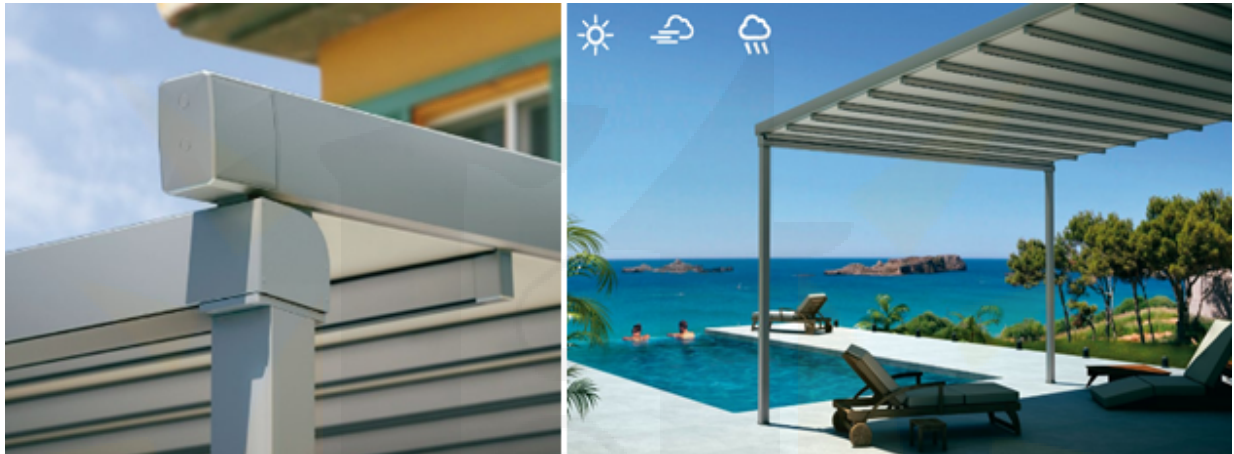

PERGORAIN

	LINEA ml	SALIDA ml								
		2,00	2,50	3,00	3,50	4,00	4,50	5,00	5,50	6,00
1 Módulo	2,00	3.794 €	4.019 €	4.244 €	4.489 €	4.990 €	5.282 €	5.462 €	5.752 €	5.930 €
	2,50	3.944 €	4.194 €	4.464 €	4.714 €	5.241 €	5.557 €	5.763 €	6.080 €	6.282 €
	3,00	4.212 €	4.471 €	4.731 €	4.990 €	5.526 €	5.852 €	6.068 €	6.475 €	6.698 €
	3,50	4.328 €	4.630 €	4.931 €	5.232 €	5.809 €	6.177 €	6.434 €	6.801 €	7.054 €
	4,00	4.492 €	4.818 €	5.144 €	5.470 €	6.044 €	6.437 €	6.718 €	7.113 €	7.390 €
	4,50	4.703 €	5.063 €	5.423 €	5.783 €	6.389 €	6.816 €	7.131 €	7.559 €	7.870 €
2 Módulos*	5,00	5.882 €	6.360 €	6.809 €	7.259 €	7.821 €	8.405 €	8.754 €	9.304 €	9.671 €
	5,50	6.214 €	6.697 €	7.180 €	7.662 €	8.258 €	8.877 €	9.259 €	9.843 €	10.244 €
	6,00	6.302 €	6.803 €	7.303 €	7.804 €	8.417 €	9.054 €	9.453 €	10.053 €	10.454 €
	6,50	6.515 €	7.049 €	7.583 €	8.117 €	8.764 €	9.434 €	9.868 €	10.502 €	10.936 €
	7,00	6.585 €	7.137 €	7.688 €	8.240 €	8.904 €	9.591 €	10.042 €	10.695 €	11.146 €
	7,50	6.958 €	7.542 €	8.128 €	8.713 €	9.411 €	10.133 €	10.617 €	11.303 €	11.788 €
	8,00	7.028 €	7.630 €	8.233 €	8.836 €	9.552 €	10.290 €	10.791 €	11.495 €	11.998 €
	8,50	7.494 €	8.147 €	8.799 €	9.452 €	10.218 €	11.005 €	11.558 €	12.310 €	12.863 €
	9,00	7.564 €	8.234 €	8.904 €	9.574 €	10.358 €	11.163 €	11.733 €	12.503 €	13.073 €

1 Módulo

Motor 50 Nw

2 Módulos*

Motor 85 Nw

* Se envía la lona desmontada de la palillera

Triángulo lateral: 74,00 €/ml
(2 perfiles volante + triángulo de lona Sunblock)

Aluminio lacado color blanco.

Motor Cherubini y Emisor GIRO: **INCLUIDO**

Canalón y postes : **INCLUIDO**.

Tejadillo de 420 mm (cubre conjunto motor y última onda): **INCLUIDO**

Estructura (125x125): **85,00 €/ml** (color blanco)

Tejido: Lona PVC opaco SUNBLOCK, impermeable e ignífuga M2. (Blanco, Beig o Gris)

Aluminio lacado color standard, incrementar 16 %

Aluminio lacado color Texturado o Ral especial, incrementar 21 %