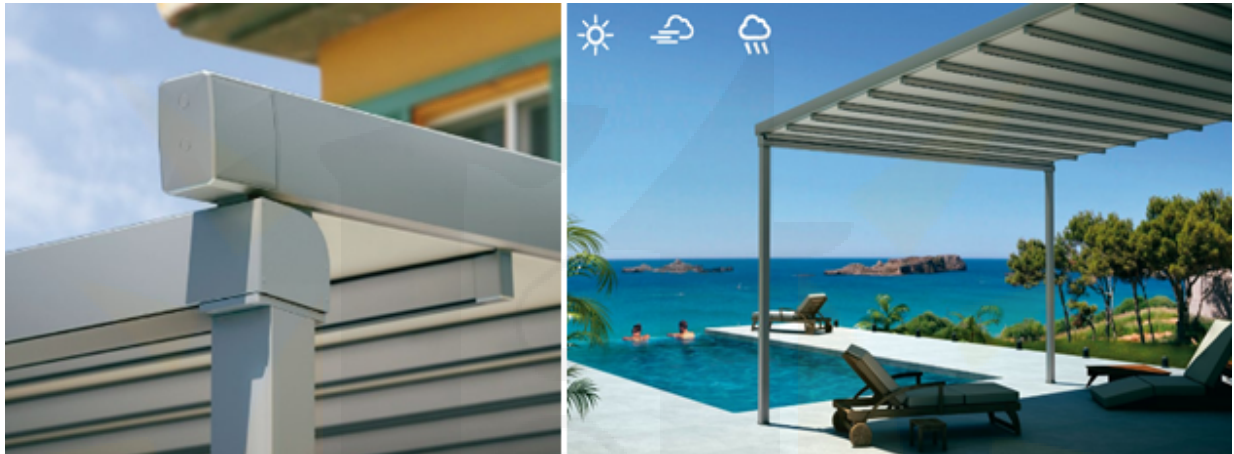

PERGORAIN

	LINEA ml	SALIDA ml								
		2,00	2,50	3,00	3,50	4,00	4,50	5,00	5,50	6,00
1 Módulo	2,00	4.004 €	4.243 €	4.506 €	4.745 €	5.264 €	5.573 €	5.760 €	6.068 €	6.247 €
	2,50	4.163 €	4.427 €	4.718 €	4.983 €	5.529 €	5.865 €	6.080 €	6.415 €	6.620 €
	3,00	4.445 €	4.720 €	4.995 €	5.270 €	5.825 €	6.171 €	6.397 €	6.828 €	7.055 €
	3,50	4.568 €	4.887 €	5.207 €	5.525 €	6.125 €	6.516 €	6.785 €	7.174 €	7.432 €
	4,00	4.729 €	5.075 €	5.421 €	5.766 €	6.374 €	6.791 €	7.086 €	7.504 €	7.789 €
	4,50	4.953 €	5.334 €	5.717 €	6.098 €	6.740 €	7.193 €	7.523 €	7.976 €	8.297 €
2 Módulos*	5,00	6.199 €	6.706 €	7.181 €	7.658 €	8.254 €	8.874 €	9.243 €	9.826 €	10.205 €
	5,50	6.544 €	7.057 €	7.569 €	8.080 €	8.711 €	9.367 €	9.772 €	10.390 €	10.806 €
	6,00	6.629 €	7.160 €	7.690 €	8.221 €	8.870 €	9.545 €	9.968 €	10.604 €	11.029 €
	6,50	6.854 €	7.420 €	7.986 €	8.552 €	9.238 €	9.948 €	10.408 €	11.080 €	11.539 €
	7,00	6.939 €	7.523 €	8.107 €	8.693 €	9.396 €	10.124 €	10.603 €	11.294 €	11.772 €
	7,50	7.322 €	7.941 €	8.562 €	9.182 €	9.922 €	10.687 €	11.200 €	11.927 €	12.440 €
	8,00	7.407 €	8.044 €	8.684 €	9.323 €	10.081 €	10.863 €	11.395 €	12.140 €	12.673 €
	8,50	7.900 €	8.592 €	9.283 €	9.975 €	10.787 €	11.621 €	12.207 €	13.004 €	13.590 €
	9,00	7.985 €	8.695 €	9.405 €	10.115 €	10.945 €	11.799 €	12.403 €	13.219 €	13.823 €

1 Módulo Motor 50 Nw
2 Módulos* Motor 85 Nw

* Se envía la lona desmontada de la palillería

Triángulo lateral: 40,00 €/ml
(2 perfiles volante + triángulo de lona Sunblock)

Aluminio lacado color blanco.

Motor Cherubini y Emisor GIRO: **INCLUIDO**

Canalón y postes : **INCLUIDO**.

Tejadillo de 420 mm (cubre conjunto motor y última onda): **INCLUIDO**

Estructura (125x125): **92,00 €/ml** (color blanco)

Tejido: Lona PVC opaco SUNBLOCK, impermeable e ignífuga M2. (Blanco, Beig o Gris)

Aluminio lacado color standard, incrementar 15%

Aluminio lacado color Texturado o Ral especial, incrementar 20%