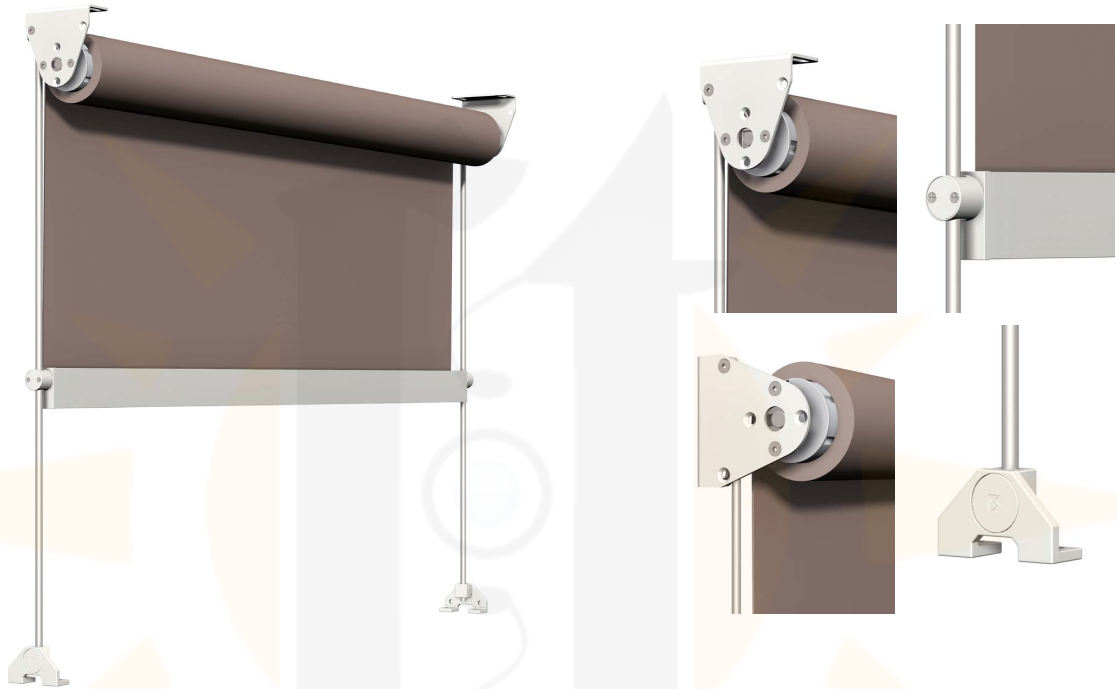

SCREENY CABRIO GA / GC

Screeny Cabrio GA (Guía varilla inox de 10 mm)
Screeny Cabrio GC (Guía cable inox 4 mm)

	ALTURA ml			
LINEA ml	1,50	2,00	2,50	3,00
1,50	450 €	460 €	481 €	491 €
2,00	457 €	467 €	488 €	498 €
2,50	482 €	497 €	523 €	538 €
3,00	557 €	572 €	598 €	614 €
3,50	599 €	614 €	642 €	657 €
4,00	619 €	639 €	671 €	691 €

Motor	15 Nw
--------------	--------------

Aluminio lacado color blanco. Con manivela blanca o negra.
Aluminio lacado color carta Ral o Texturado, incrementar 15%
Se puede motorizar con Somfy o Cherubini, vía radio.
Tejido TERMOSOLDADO, Masacril de SAULEDA. No incluye faldilla.
Se puede confeccionar con tejidos técnicos (SOLTIS, SUNWORKER, etc.)
Lona fuera de catálogo: CONSULTAR (Tilbury, Dickson, Recasens, Sattler, etc)