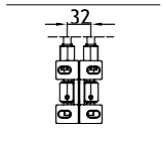

MONTAGGIO PARETE - WALL INSTALLATION

modulo doppio
double module
A-A