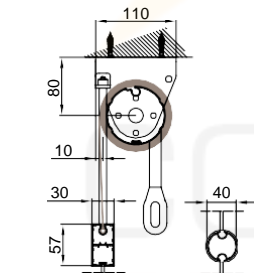

**ES** Toldo sin cajón, dotada de sistema de guía varilla inox Ø10mm. Realizable tanto en la versión simple como doble.

Installazione soffitto  
Ceiling installation

Installazione parete  
Wall installation

vista dall'alto - top view

supporto a parete - wall bracket  
B-B

pedino a pavimento - floor bracket  
B-B

## MONTAGGIO SOFFITTO - CEILING INSTALLATION

modulo doppio  
double module  
A-A

vista dall'alto - top view

GA Posteriore - GA back  
A-A

vista posteriore - rear view

supporto a parete - wall bracket

pedino a pavimento - floor bracket