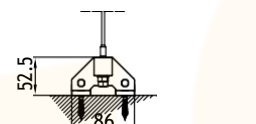

**ES** Toldo sin cajón, dotada de sistema de guía cable inox Ø4mm. Realizable tanto en la versión simple como doble.

Installazione soffitto  
Ceiling installation

Installazione parete  
Wall installation

## MONTAGGIO PARETE - WALL INSTALLATION

modulo doppio  
double module  
A-A

vista dall'alto - top view

GA Posteriore - GA back  
A-A

vista posteriore - rear view

supporto a parete - wall bracket

pedino a pavimento - floor bracket

vista dall'alto - top view

supporto a parete - wall bracket  
B-B

pedino a pavimento - floor bracket  
B-B