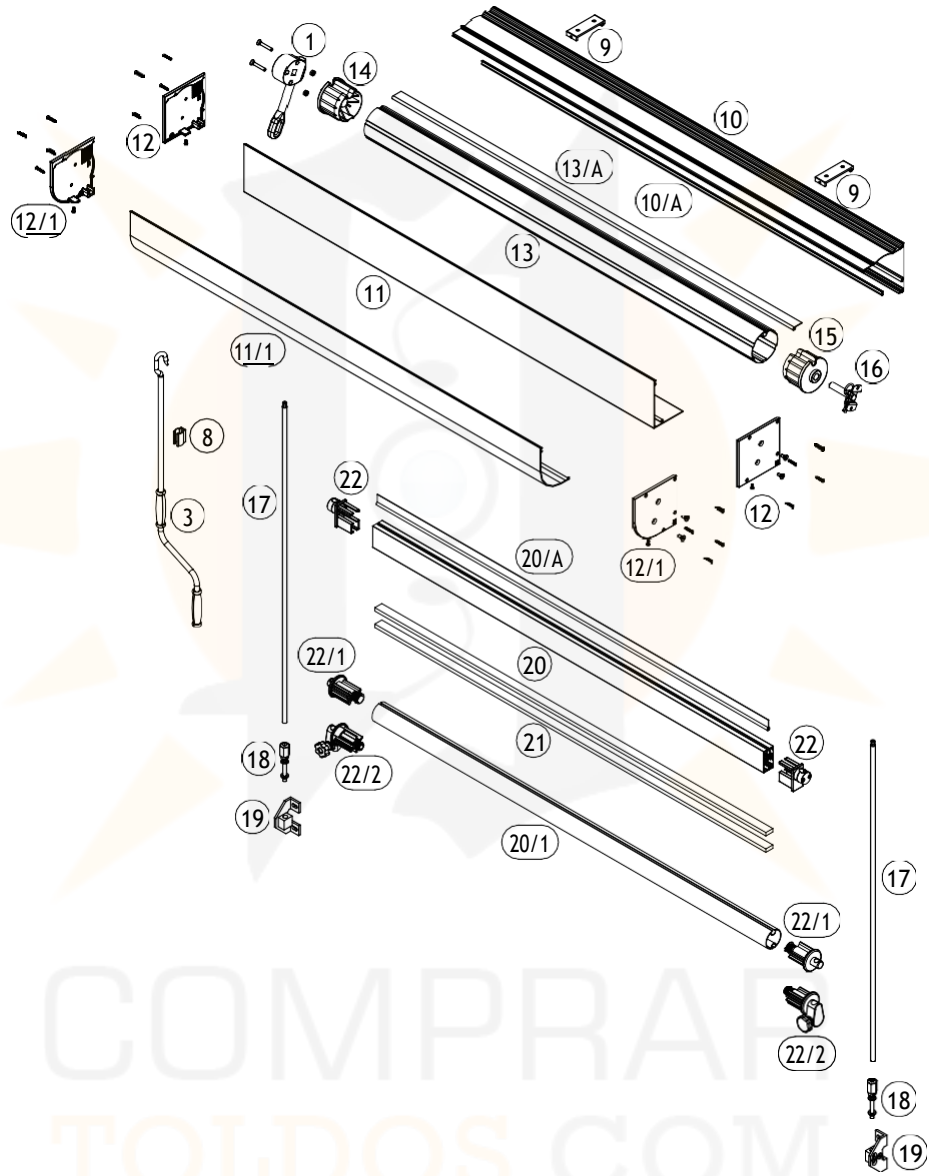

SCREENY - GA - CABRIO

Quadro, Tondo - Square, Round - Eckig, Rund - Cuadrado, Redondo - Carre, Rond

COMPRAR TOLDOS.COM