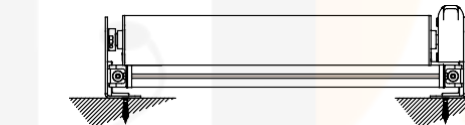

**ES** Toldo sin cajón, dotada de sistema de guía cable inox Ø4mm. Realizable tanto en la versión simple como doble.

Installazione soffitto  
Ceiling installation

Installazione parete  
Wall installation

## MONTAGGIO PARETE - WALL INSTALLATION

modulo doppio  
double module  
A-A

vista dall'alto - top view

GA Posteriore - GA back  
A-A

vista posteriore - rear view

supporto a parete - wall bracket

pedino a pavimento - floor bracket

vista dall'alto - top view

supporto a parete - wall bracket  
B-B

pedino a pavimento - floor bracket  
B-B