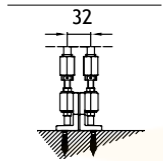

**ES** Toldo sin cajón, dotada de sistema de guía varilla inox Ø10mm. Realizable tanto en la versión simple como doble.

Installazione soffitto  
Ceiling installation

Installazione parete  
Wall installation

## MONTAGGIO PARETE - WALL INSTALLATION

modulo doppio  
double module  
A-A

vista dall'alto - top view

GA Posteriore - GA back  
A-A

vista posteriore - rear view

supporto a parete - wall bracket

pedino a pavimento - floor bracket