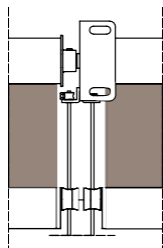

**ES** Toldo sin cajón, dotada de sistema de guía cable inox Ø4mm. Realizable tanto en la versión simple como doble.

Installazione soffitto  
Ceiling installation

Installazione parete  
Wall installation

## MONTAGGIO PARETE - WALL INSTALLATION

modulo doppio  
double module  
A-A

vista dall'alto - top view

GA Posteriore - GA back  
A-A

vista posteriore - rear view

supporto a parete - wall bracket

pedino a pavimento - floor bracket

vista dall'alto - top view

supporto a parete - wall bracket  
B-B

pedino a pavimento - floor bracket  
B-B