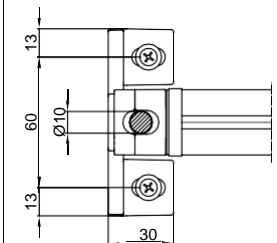

## MONTAGGIO SOFFITTO - CEILING INSTALLATION

modulo doppio  
double module  
A-A

vista dall'alto - top view

GA Posteriore - GA back  
A-A

vista posteriore - rear view

supporto a parete - wall bracket

pedino a pavimento - floor bracket

vista dall'alto - top view

supporto a parete - wall bracket  
B-B

pedino a pavimento - floor bracket  
B-B