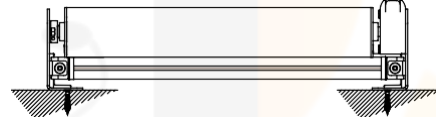

**ES** Toldo sin cajón, dotada de sistema de guía varilla inox Ø10mm. Realizable tanto en la versión simple como doble.

Installazione soffitto  
Ceiling installation

Installazione parete  
Wall installation

## MONTAGGIO PARETE - WALL INSTALLATION

modulo doppio  
double module  
A-A

vista dall'alto - top view

GA Posteriore - GA back  
A-A

vista posteriore - rear view

supporto a parete - wall bracket

pedino a pavimento - floor bracket

vista dall'alto - top view

supporto a parete - wall bracket  
B-B

pedino a pavimento - floor bracket  
B-B