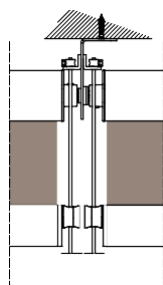

## MONTAGGIO PARETE - WALL INSTALLATION

modulo doppio  
double module  
A-A

vista dall'alto - top view

GA Posteriore - GA back  
A-A

vista posteriore - rear view

supporto a parete - wall bracket

pedino a pavimento - floor bracket

vista dall'alto - top view

supporto a parete - wall bracket  
B-B

pedino a pavimento - floor bracket  
B-B

## MONTAGGIO SOFFITTO - CEILING INSTALLATION

modulo doppio  
double module  
A-A

vista dall'alto - top view

GA Posteriore - GA back  
A-A

vista posteriore - rear view

supporto a parete - wall bracket

pedino a pavimento - floor bracket