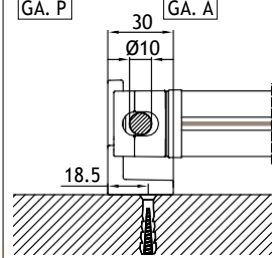

**ES** Toldo sin cajón, dotada de sistema de guía varilla inox Ø10mm. Realizable tanto en la versión simple como doble.

Installazione soffitto  
Ceiling installation

Installazione parete  
Wall installation

## MONTAGGIO PARETE - WALL INSTALLATION

modulo doppio  
double module  
A-A

vista dall'alto - top view

GA Posteriore - GA back  
A-A

vista posteriore - rear view

supporto a parete - wall bracket

pedino a pavimento - floor bracket

vista dall'alto - top view

supporto a parete - wall bracket  
B-B

pedino a pavimento - floor bracket  
B-B