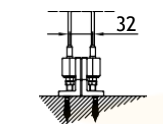

**ES** Toldo sin cajón, dotada de sistema de guía cable inox Ø4mm. Realizable tanto en la versión simple como doble.

Installazione soffitto  
Ceiling installation

Installazione parete  
Wall installation

## MONTAGGIO PARETE - WALL INSTALLATION

modulo doppio  
double module  
A-A

vista dall'alto - top view

GA Posteriore - GA back  
A-A

vista posteriore - rear view

supporto a parete - wall bracket

pedino a pavimento - floor bracket