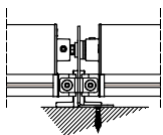

**ES** Toldo sin cajón, dotada de sistema de guía varilla inox Ø10mm. Realizable tanto en la versión simple como doble.

Installazione soffitto  
Ceiling installation

Installazione parete  
Wall installation

## MONTAGGIO PARETE - WALL INSTALLATION

modulo doppio  
double module  
A-A

vista dall'alto - top view

GA Posteriore - GA back  
A-A

vista posteriore - rear view

supporto a parete - wall bracket

pedino a pavimento - floor bracket