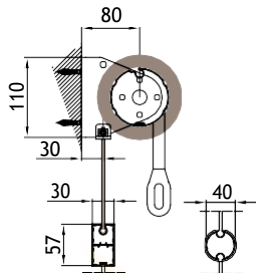

**ES** Toldo sin cajón, dotada de sistema de guía cable inox Ø4mm. Realizable tanto en la versión simple como doble.

Installazione soffitto  
Ceiling installation

Installazione parete  
Wall installation

## MONTAGGIO PARETE - WALL INSTALLATION

modulo doppio  
double module  
A-A

vista dall'alto - top view

GA Posteriore - GA back  
A-A

vista posteriore - rear view

supporto a parete - wall bracket

pedino a pavimento - floor bracket

vista dall'alto - top view

supporto a parete - wall bracket  
B-B

pedino a pavimento - floor bracket  
B-B