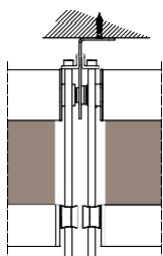

## MONTAGGIO PARETE - WALL INSTALLATION

modulo doppio  
double module  
A-A

vista dall'alto - top view

GA Posteriore - GA back  
A-A

vista posteriore - rear view

supporto a parete - wall bracket

pedino a pavimento - floor bracket

vista dall'alto - top view

supporto a parete - wall bracket  
B-B

pedino a pavimento - floor bracket  
B-B

## MONTAGGIO SOFFITTO - CEILING INSTALLATION

modulo doppio  
double module  
A-A

vista dall'alto - top view

GA Posteriore - GA back  
A-A

vista posteriore - rear view

supporto a parete - wall bracket

pedino a pavimento - floor bracket