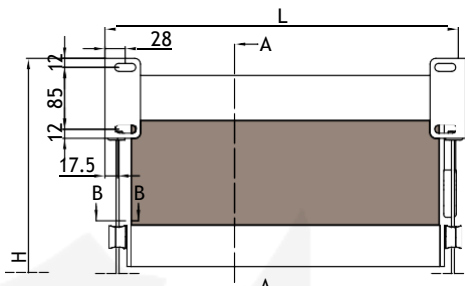

## MONTAGGIO PARETE - WALL INSTALLATION

modulo doppio  
double module  
A-A

vista dall'alto - top view

GA Posteriore - GA back  
A-A

vista posteriore - rear view

supporto a parete - wall bracket

pedino a pavimento - floor bracket

vista dall'alto - top view

supporto a parete - wall bracket  
B-B

pedino a pavimento - floor bracket  
B-B