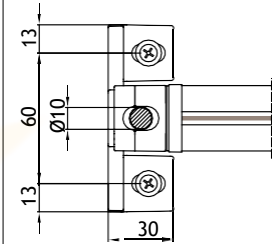

**ES** Toldo sin cajón, dotada de sistema de guía varilla inox Ø10mm. Realizable tanto en la versión simple como doble.

Installazione soffitto  
Ceiling installation

Installazione parete  
Wall installation

## MONTAGGIO PARETE - WALL INSTALLATION

modulo doppio  
double module  
A-A

vista dall'alto - top view

GA Posteriore - GA back  
A-A

vista posteriore - rear view

supporto a parete - wall bracket

pedino a pavimento - floor bracket

vista dall'alto - top view

supporto a parete - wall bracket  
B-B

pedino a pavimento - floor bracket  
B-B