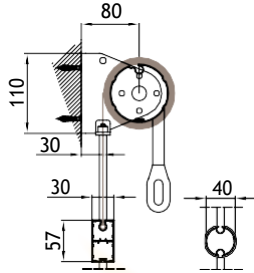

**ES** Toldo sin cajón, dotada de sistema de guía varilla inox Ø10mm. Realizable tanto en la versión simple como doble.

Installazione soffitto  
Ceiling installation

Installazione parete  
Wall installation

## MONTAGGIO PARETE - WALL INSTALLATION

modulo doppio  
double module  
A-A

vista dall'alto - top view

GA Posteriore - GA back  
A-A

vista posteriore - rear view

supporto a parete - wall bracket

pedino a pavimento - floor bracket

vista dall'alto - top view

supporto a parete - wall bracket  
B-B

pedino a pavimento - floor bracket  
B-B