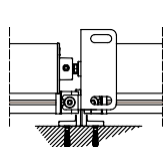

## MONTAGGIO PARETE - WALL INSTALLATION

modulo doppio  
double module  
A-A

vista dall'alto - top view

GA Posteriore - GA back  
A-A

vista posteriore - rear view

supporto a parete - wall bracket

pedino a pavimento - floor bracket

vista dall'alto - top view

supporto a parete - wall bracket  
B-B

pedino a pavimento - floor bracket  
B-B

## MONTAGGIO SOFFITTO - CEILING INSTALLATION

modulo doppio  
double module  
A-A

vista dall'alto - top view

GA Posteriore - GA back  
A-A

vista posteriore - rear view

supporto a parete - wall bracket

pedino a pavimento - floor bracket