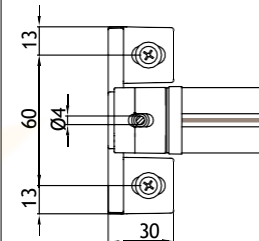

**ES** Toldo sin cajón, dotada de sistema de guía cable inox Ø4mm. Realizable tanto en la versión simple como doble.

Installazione soffitto  
Ceiling installation

Installazione parete  
Wall installation

## MONTAGGIO PARETE - WALL INSTALLATION

modulo doppio  
double module  
A-A

vista dall'alto - top view

GA Posteriore - GA back  
A-A

vista posteriore - rear view

supporto a parete - wall bracket

pedino a pavimento - floor bracket

vista dall'alto - top view

supporto a parete - wall bracket  
B-B

pedino a pavimento - floor bracket  
B-B