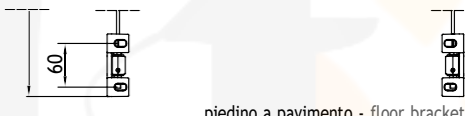

**ES** Toldo sin cajón, dotada de sistema de guía cable inox Ø4mm. Realizable tanto en la versión simple como doble.

Installazione soffitto  
Ceiling installation

Installazione parete  
Wall installation

## MONTAGGIO PARETE - WALL INSTALLATION

modulo doppio  
double module  
A-A

vista dall'alto - top view

GA Posteriore - GA back  
A-A

vista posteriore - rear view

supporto a parete - wall bracket

pedino a pavimento - floor bracket

vista dall'alto - top view

supporto a parete - wall bracket  
B-B

pedino a pavimento - floor bracket  
B-B