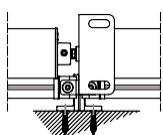

## MONTAGGIO PARETE - WALL INSTALLATION

modulo doppio  
double module  
A-A

vista dall'alto - top view

GA Posteriore - GA back  
A-A

vista posteriore - rear view

supporto a parete - wall bracket

pedino a pavimento - floor bracket

vista dall'alto - top view

supporto a parete - wall bracket  
B-B

pedino a pavimento - floor bracket  
B-B

## MONTAGGIO SOFFITTO - CEILING INSTALLATION

modulo doppio  
double module  
A-A

vista dall'alto - top view

GA Posteriore - GA back  
A-A

vista posteriore - rear view

supporto a parete - wall bracket

pedino a pavimento - floor bracket