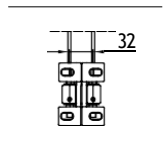

**ES** Toldo sin cajón, dotada de sistema de guía cable inox Ø4mm. Realizable tanto en la versión simple como doble.

Installazione soffitto  
Ceiling installation

Installazione parete  
Wall installation

## MONTAGGIO PARETE - WALL INSTALLATION

modulo doppio  
double module  
A-A

vista dall'alto - top view

GA Posteriore - GA back  
A-A

vista posteriore - rear view

supporto a parete - wall bracket

pedino a pavimento - floor bracket