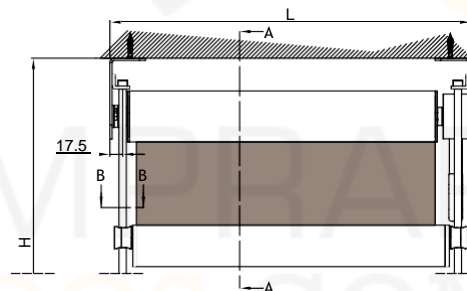

## MONTAGGIO SOFFITTO - CEILING INSTALLATION

modulo doppio  
double module  
A-A

vista dall'alto - top view

GA Posteriore - GA back  
A-A

vista posteriore - rear view

supporto a parete - wall bracket

pedino a pavimento - floor bracket

vista dall'alto - top view

supporto a parete - wall bracket  
B-B

pedino a pavimento - floor bracket  
B-B