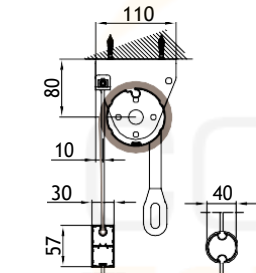

vista dall'alto - top view

supporto a parete - wall bracket  
B-B

pedino a pavimento - floor bracket  
B-B

## MONTAGGIO SOFFITTO - CEILING INSTALLATION

modulo doppio  
double module  
A-A

vista dall'alto - top view

GA Posteriore - GA back  
A-A

vista posteriore - rear view

supporto a parete - wall bracket

pedino a pavimento - floor bracket