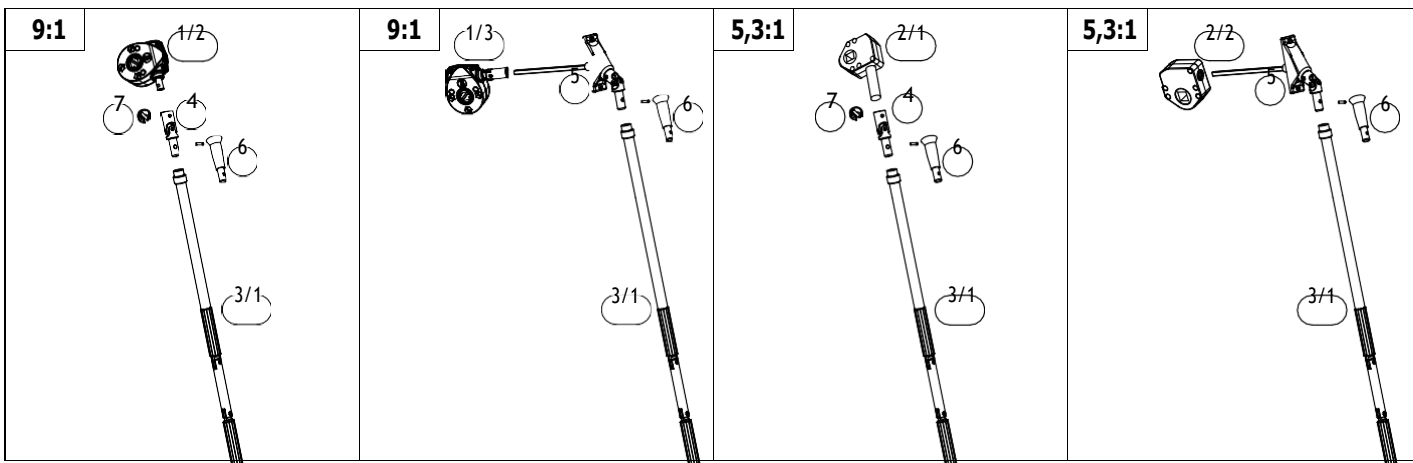

vista dall'alto - top view

supporto a parete - wall bracket  
B-B

pedino a pavimento - floor bracket  
B-B

# SCREENY - GA - CABRIO

**IT** Tenda senza cassonetto, dotata di guida cavetto inox Ø4mm. Realizzabile sia nella versione singola che doppia.

**UK** Awning without cassette with cable guide Ø4mm. It's available both in single and double version.