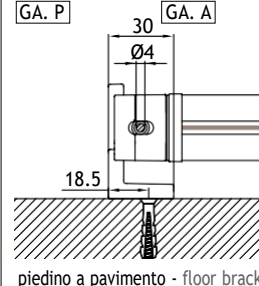

**ES** Toldo sin cajón, dotada de sistema de guía cable inox Ø4mm. Realizable tanto en la versión simple como doble.

Installazione soffitto  
Ceiling installation

Installazione parete  
Wall installation

## MONTAGGIO PARETE - WALL INSTALLATION

modulo doppio  
double module  
A-A

vista dall'alto - top view

GA Posteriore - GA back  
A-A

vista posteriore - rear view

supporto a parete - wall bracket

pedino a pavimento - floor bracket

vista dall'alto - top view

supporto a parete - wall bracket  
B-B

pedino a pavimento - floor bracket  
B-B