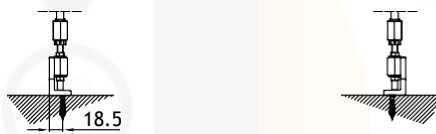

**ES** Toldo sin cajón, dotada de sistema de guía varilla inox Ø10mm. Realizable tanto en la versión simple como doble.

Installazione soffitto  
Ceiling installation

Installazione parete  
Wall installation

## MONTAGGIO PARETE - WALL INSTALLATION

modulo doppio  
double module  
A-A

vista dall'alto - top view

GA Posteriore - GA back  
A-A

vista posteriore - rear view

supporto a parete - wall bracket

pedino a pavimento - floor bracket