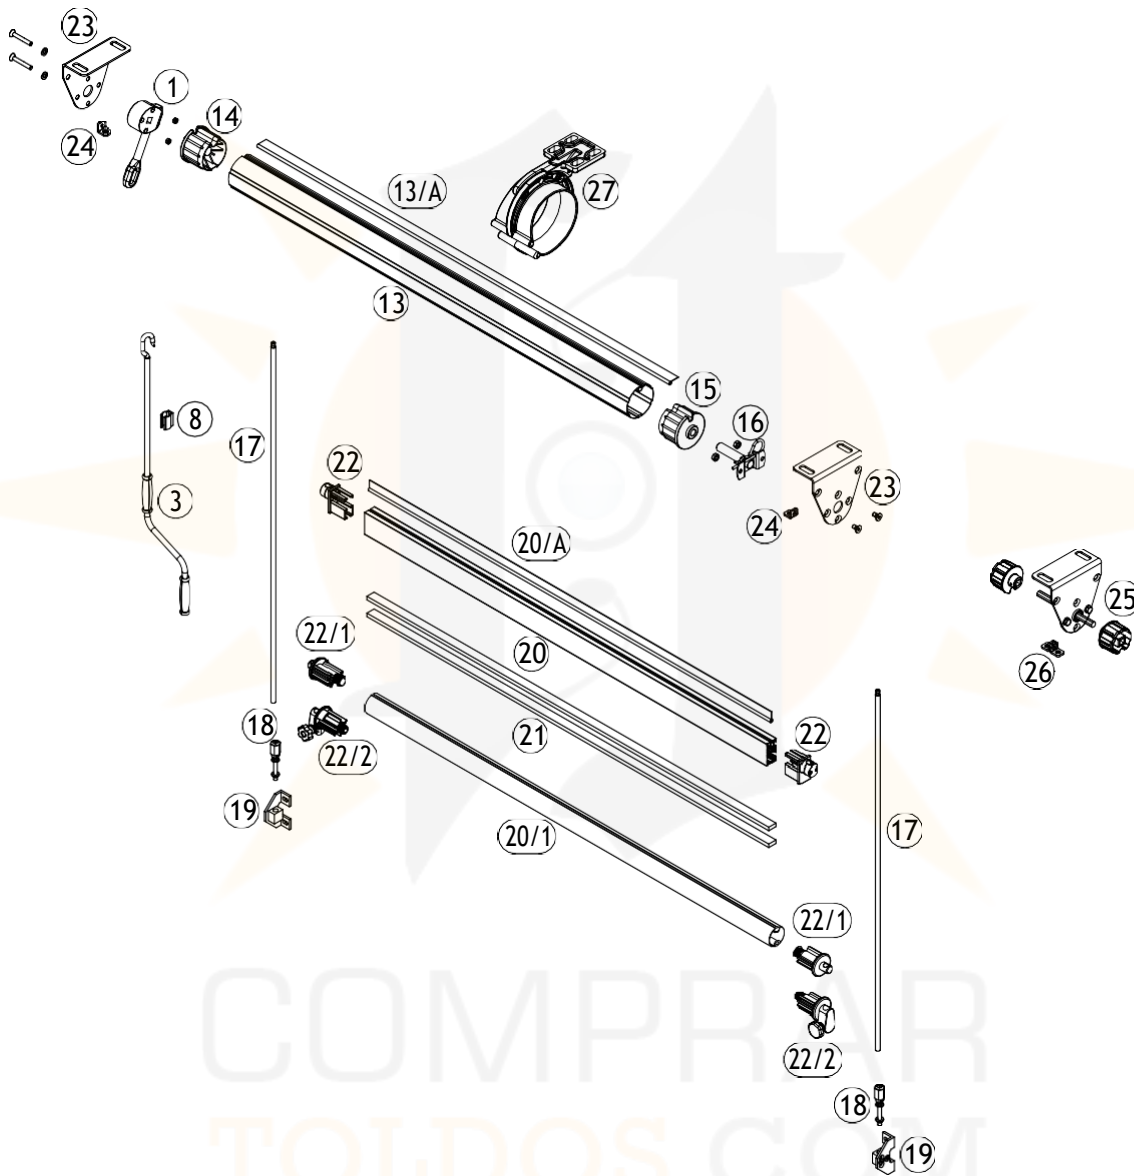

vista dall'alto - top view

supporto a parete - wall bracket  
B-B

pedino a pavimento - floor bracket  
B-B

# SCREENY - GA - CABRIO

**IT** Tenda senza cassonetto, dotata di guida cavetto inox Ø4mm. Realizzabile sia nella versione singola che doppia.

**UK** Awning without cassette with cable guide Ø4mm. It's available both in single and double version.