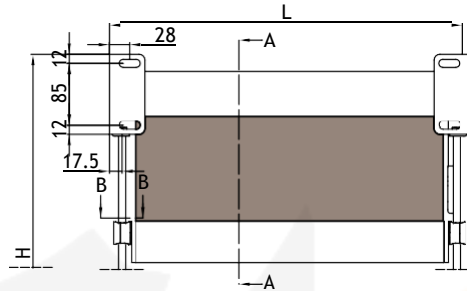

**ES** Toldo sin cajón, dotada de sistema de guía varilla inox Ø10mm. Realizable tanto en la versión simple como doble.

Installazione soffitto  
Ceiling installation

Installazione parete  
Wall installation

## MONTAGGIO PARETE - WALL INSTALLATION

modulo doppio  
double module  
A-A

vista dall'alto - top view

GA Posteriore - GA back  
A-A

vista posteriore - rear view

supporto a parete - wall bracket

pedino a pavimento - floor bracket

vista dall'alto - top view

supporto a parete - wall bracket  
B-B

pedino a pavimento - floor bracket  
B-B