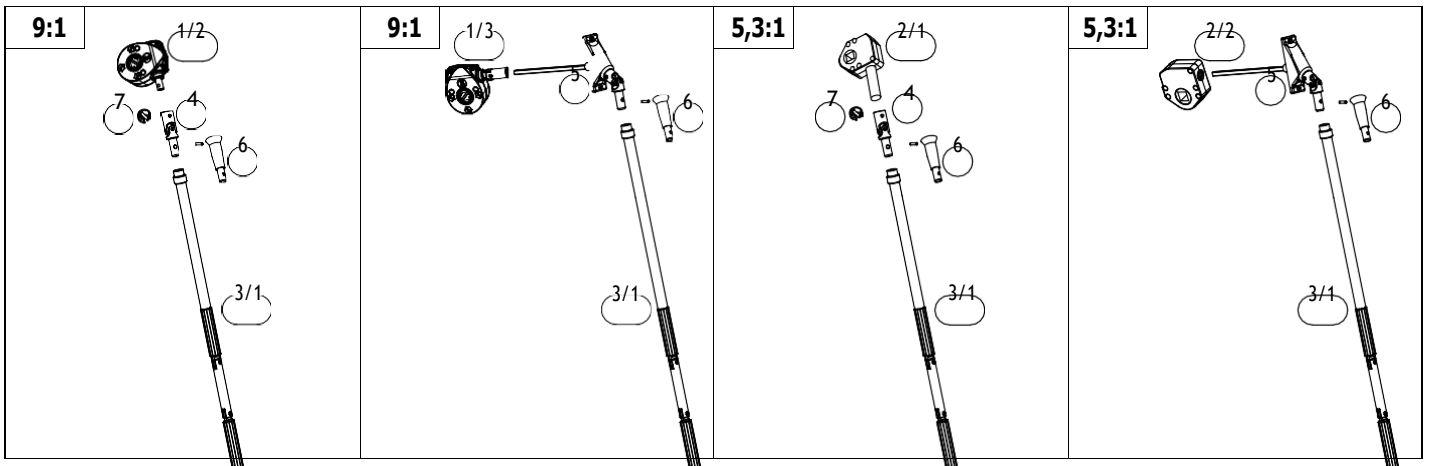

SCREENY - GA - CABRIO

Quadro, Tondo - Square, Round - Eckig, Rund - Cuadrado, Redondo - Carre, Rond

COMPRAR TOLDOS.COM