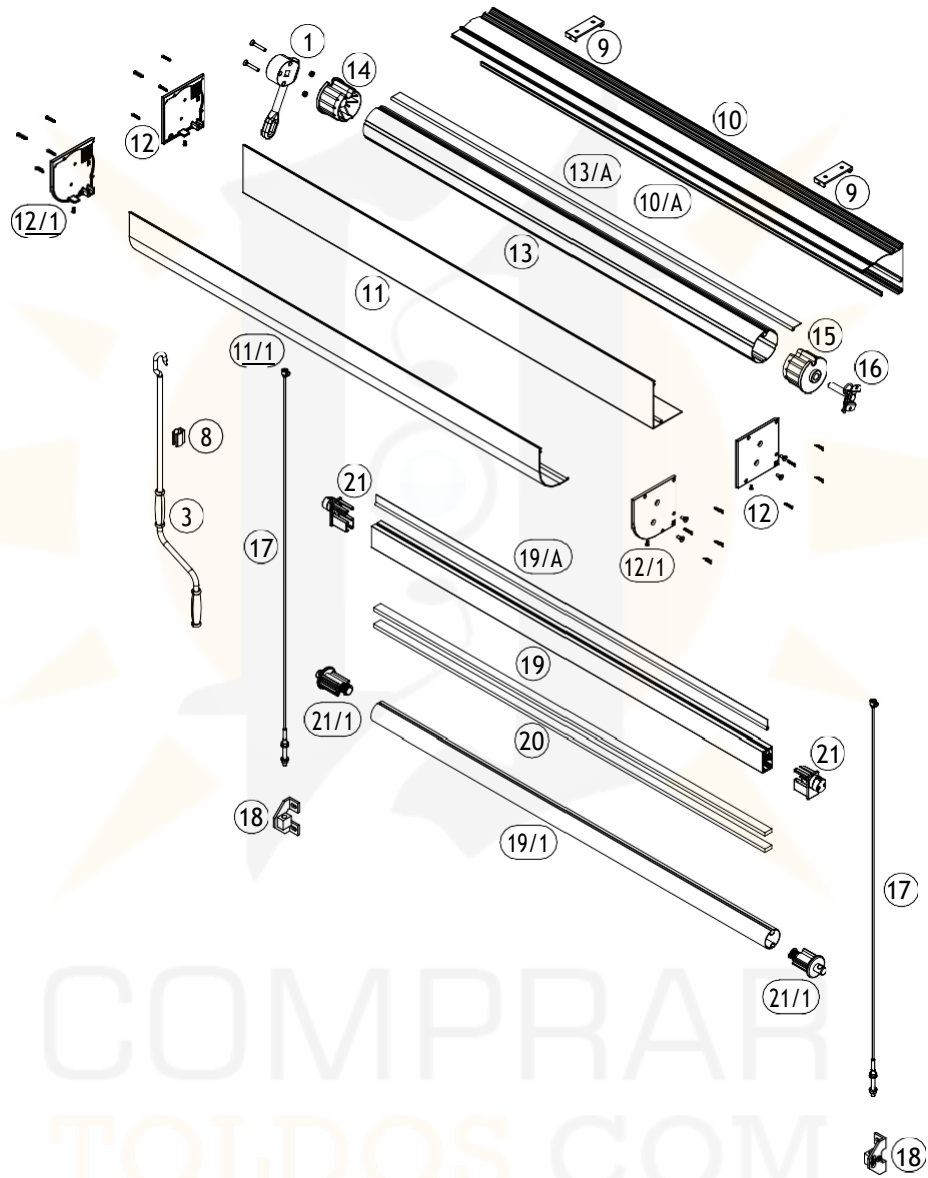

SCREENY - GA - CABRIO

Quadro, Tondo - Square, Round - Eckig, Rund - Cuadrado, Redondo - Carre, Rond

COMPRAR TOLDOS.COM