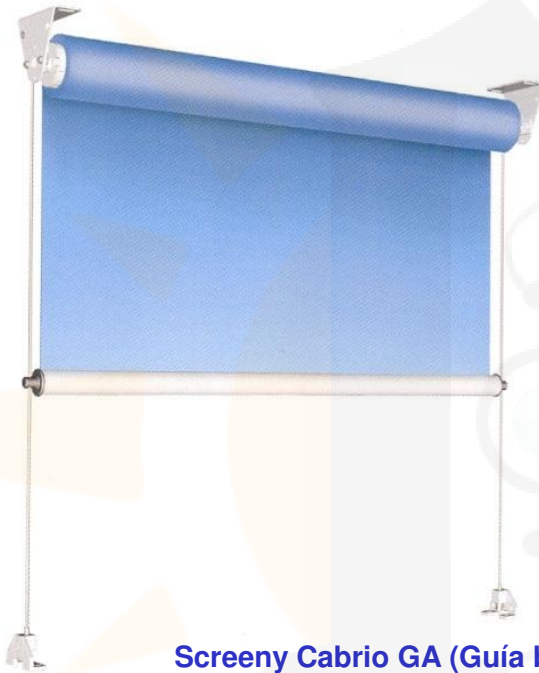

### SCREENY CABRIO GA

Screeny Cabrio GA (Guía barra inox de 10 mm)

	ALTURA ml			
LINEA ml	1,50	2,00	2,50	3,00
1,20	265 €	307 €	351 €	393 €
2,00	279 €	322 €	363 €	404 €
2,38	292 €	342 €	392 €	442 €
3,00	306 €	355 €	402 €	451 €
3,55	320 €	369 €	419 €	469 €
4,00	333 €	390 €	444 €	500 €
<b>Motor</b>	<b>15 Nw</b>			

Aluminio lacado color blanco. Con manivela.

Se puede motorizar con Somfy o Cherubini, vía radio.

Tejido TERMOSOLDADO, Masacril de SAULEDA.

Se puede confeccionar con tejidos técnicos (SOLTIS, SUNWORKER, etc.)