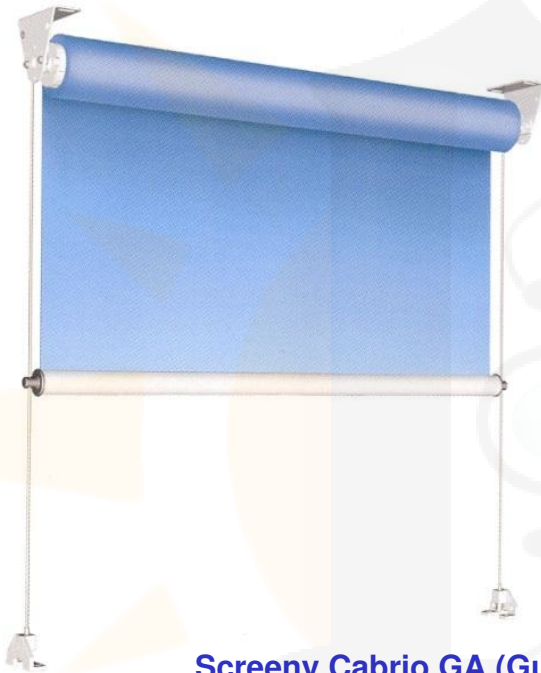

SCREENY CABRIO GA

Screeny Cabrio GA (Guía barra inox de 10 mm)

LINEA ml	ALTURA ml			
	1,50	2,00	2,50	3,00
1,20	270 €	277 €	285 €	292 €
2,00	285 €	296 €	307 €	318 €
2,38	299 €	314 €	329 €	343 €
3,00	307 €	321 €	336 €	350 €
3,55	314 €	329 €	343 €	358 €
4,00	329 €	347 €	365 €	383 €

Motor	15 Nw
--------------	--------------

Aluminio lacado color blanco. Con manivela.

Se puede motorizar con Somfy o Cherubini, vía radio.

Tejido TERMOSOLDADO, Masacril de SAULEDA.

Se puede confeccionar con tejidos técnicos (SOLTIS, SUNWORKER, etc.)