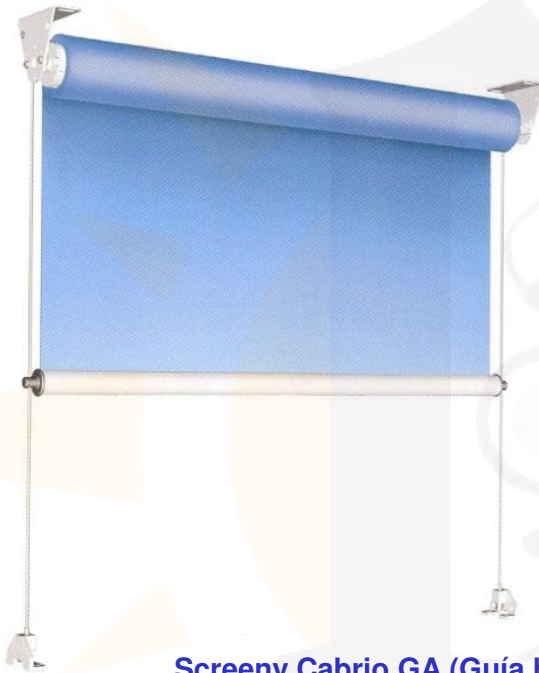

SCREENY CABRIO GA

Screeny Cabrio GA (Guía barra inox de 10 mm)

	ALTURA ml			
LINEA ml	1,50	2,00	2,50	3,00
1,20	278 €	322 €	368 €	412 €
2,00	292 €	337 €	380 €	424 €
2,38	307 €	359 €	411 €	463 €
3,00	321 €	372 €	422 €	473 €
3,55	335 €	387 €	440 €	492 €
4,00	349 €	409 €	466 €	524 €

Motor	15 Nw
-------	-------

Aluminio lacado color blanco. Con manivela.

Se puede motorizar con Somfy o Cherubini, vía radio.

Tejido TERMOSOLDADO, Masacril de SAULEDA.

Se puede confeccionar con tejidos técnicos (SOLTIS, SUNWORKER, etc.)