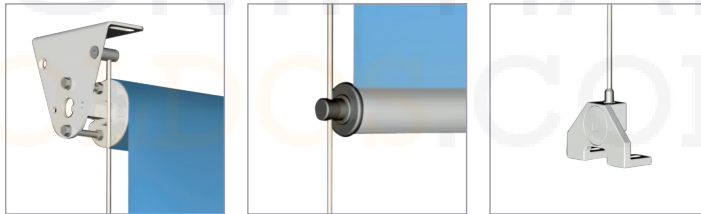

SCREENY

CABRIO

COMPRARTOLDOS.COM

SCREENY

Screeny es una suma de alta tecnología industrial y de diseño Italiano. La amplia gama de modelos cuidados estéticamente en todos los detalles, permite elegir la mejor solución y la más adecuada para cada ambiente.

SCREENY CABRIO. Sin cofre. Guía de cable o barra de de acero inox.

SCREENY CABRIO LIGHT

singolo

SCREENY CABRIO LIGHT

doppio

SCREENY CABRIO MAXI

singolo

SCREENY CABRIO MAXI