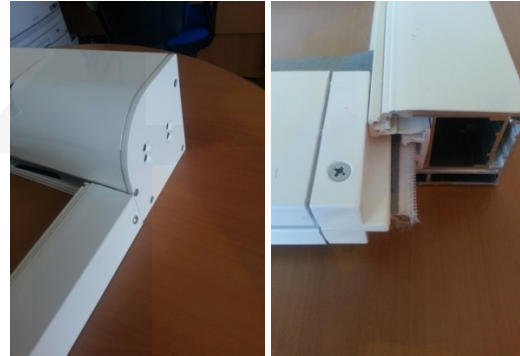

SCREENY GPZ 110

Screeny GPZ 110 (Guía Perfil Zip Cremallera 60x45 mm)

LINEA ml	ALTURA ml			
	1,50	2,00	2,50	3,00
1,20	383 €	410 €	444 €	474 €
2,00	423 €	453 €	493 €	523 €
2,38	508 €	545 €	583 €	621 €
3,00	536 €	593 €	615 €	671 €
3,55	600 €	639 €	678 €	716 €
4,00	668 €	718 €	764 €	813 €

Motor	15 Nw

Aluminio lacado color blanco. Con manivela.

Se puede motorizar con Somfy o Cherubini, vía radio.

Tejido TERMOSOLDADO, Masacril de SAULEDA.

Se puede confeccionar con tejidos técnicos (SOLTIS, SUNWORKER, etc.)

Lona fuera de catálogo incrementar 12% (Tilbury, Dickson, Recasens, Sattler, etc)

Aluminio lacado color, incrementar 15 %

Nota: El transporte está incluido hasta pie de finca (portal de escalera o entrada de casa)