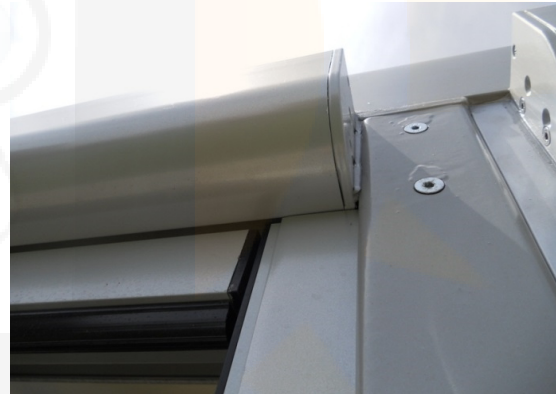

SCREENY GPZ 110

Screeny GPZ 110 (Guía Perfil Zip Cremallera 60x45 mm)

LINEA ml	ALTURA ml			
	1,50	2,00	2,50	3,00
1,20	387 €	416 €	445 €	475 €
2,00	460 €	496 €	533 €	569 €
2,38	504 €	548 €	591 €	635 €
3,00	540 €	584 €	628 €	672 €
3,55	577 €	621 €	664 €	708 €
4,00	621 €	664 €	708 €	752 €

Motor	15 Nw
--------------	--------------

Aluminio lacado color blanco. Con manivela.

Se puede motorizar con Somfy o Cherubini, vía radio.

Tejido TERMOSOLDADO, Masacril de SAULEDA.

Se puede confeccionar con tejidos técnicos (SOLTIS, SUNWORKER, etc.)