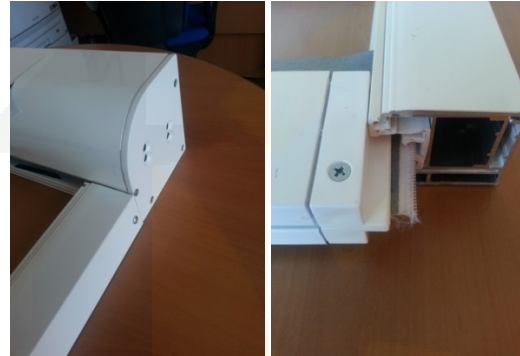

SCREENY GPZ 110

Screeny GPZ 110 (Guía Perfil Zip Cremallera 60x45 mm)

LINEA ml	ALTURA ml			
	1,50	2,00	2,50	3,00
1,20	387 €	416 €	445 €	475 €
2,00	460 €	496 €	533 €	569 €
2,38	504 €	548 €	591 €	635 €
3,00	540 €	584 €	628 €	672 €
3,55	577 €	621 €	664 €	708 €
4,00	621 €	664 €	708 €	752 €

Motor	15 Nw
--------------	--------------

Aluminio lacado color blanco. Con manivela.

Se puede motorizar con Somfy o Cherubini, vía radio.

Tejido TERMOSOLDADO, Masacril de SAULEDA.

Se puede confeccionar con tejidos técnicos (SOLTIS, SUNWORKER, etc.)