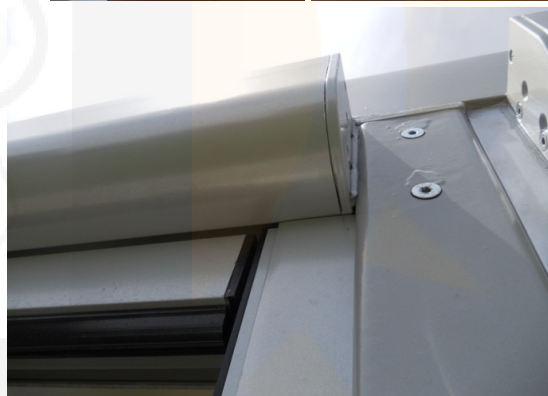

SCREENY GPZ 130

Screeny GPZ 130 (Guía Perfil Zip Cremallera 60x45 mm)

LINEA ml	ALTURA ml							
	1,50	2,00	2,50	3,00	3,50	4,00	4,50	5,00
1,25	503 €	537 €	570 €	603 €	636 €	670 €	703 €	736 €
2,00	585 €	629 €	673 €	718 €	762 €	807 €	851 €	895 €
2,50	636 €	685 €	733 €	781 €	829 €	877 €	925 €	973 €
3,00	666 €	714 €	762 €	810 €	858 €	907 €	955 €	1.003 €
3,50	703 €	751 €	799 €	847 €	895 €	944 €	992 €	1.040 €
4,00	747 €	799 €	851 €	903 €	955 €	1.006 €	1.058 €	1.110 €
4,50	784 €	836 €	888 €	940 €	992 €	1.043 €	1.095 €	1.147 €
5,00	829 €	884 €	940 €	995 €	1.051 €	1.106 €	1.162 €	1.217 €
Motor	15 Nw				25 Nw			

Aluminio lacado color blanco. Con manivela.

Se puede motorizar con Somfy o Cherubini, vía radio.

Tejido TERMOSOLDADO, Masacril de SAULEDA.

Se puede confeccionar con tejidos técnicos (SOLTIS, SUNWORKER, etc.)

Lona fuera de catálogo incrementar 12% (Tilbury, Dickson, Recasens, Sattler, etc)

Aluminio lacado color, incrementar 18 %

Nota: El transporte está incluido hasta pie de finca (portal de escalera o entrada de casa)