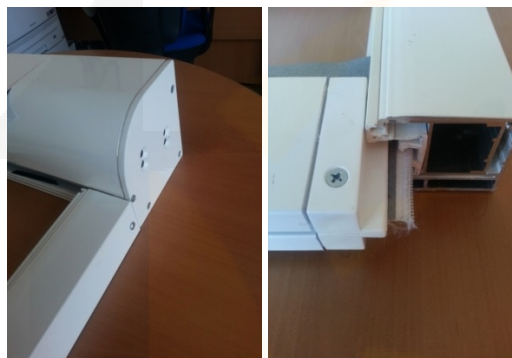

SCREENY GPZ 130

Screeny GPZ 130 (Guía Perfil Zip Cremallera 60x45 mm)

LINEA ml	ALTURA ml							
	1,50	2,00	2,50	3,00	3,50	4,00	4,50	5,00
1,25	503 €	537 €	570 €	603 €	636 €	670 €	703 €	736 €
2,00	585 €	629 €	673 €	718 €	762 €	807 €	851 €	895 €
2,50	636 €	685 €	733 €	781 €	829 €	877 €	925 €	973 €
3,00	666 €	714 €	762 €	810 €	858 €	907 €	955 €	1.003 €
3,50	703 €	751 €	799 €	847 €	895 €	944 €	992 €	1.040 €
4,00	747 €	799 €	851 €	903 €	955 €	1.006 €	1.058 €	1.110 €
4,50	784 €	836 €	888 €	940 €	992 €	1.043 €	1.095 €	1.147 €
5,00	829 €	884 €	940 €	995 €	1.051 €	1.106 €	1.162 €	1.217 €
Motor	15 Nw				25 Nw			

Aluminio lacado color blanco. Con manivela.

Se puede motorizar con Somfy o Cherubini, vía radio.

Tejido TERMOSOLDADO, Masacril de SAULEDA.

Se puede confeccionar con tejidos técnicos (SOLTIS, SUNWORKER, etc.)

Lona fuera de catálogo incrementar 12% (Tilbury, Dickson, Recasens, Sattler, etc)

Aluminio lacado color, incrementar 18 %

Nota: El transporte está incluido hasta pie de finca (portal de escalera o entrada de casa)