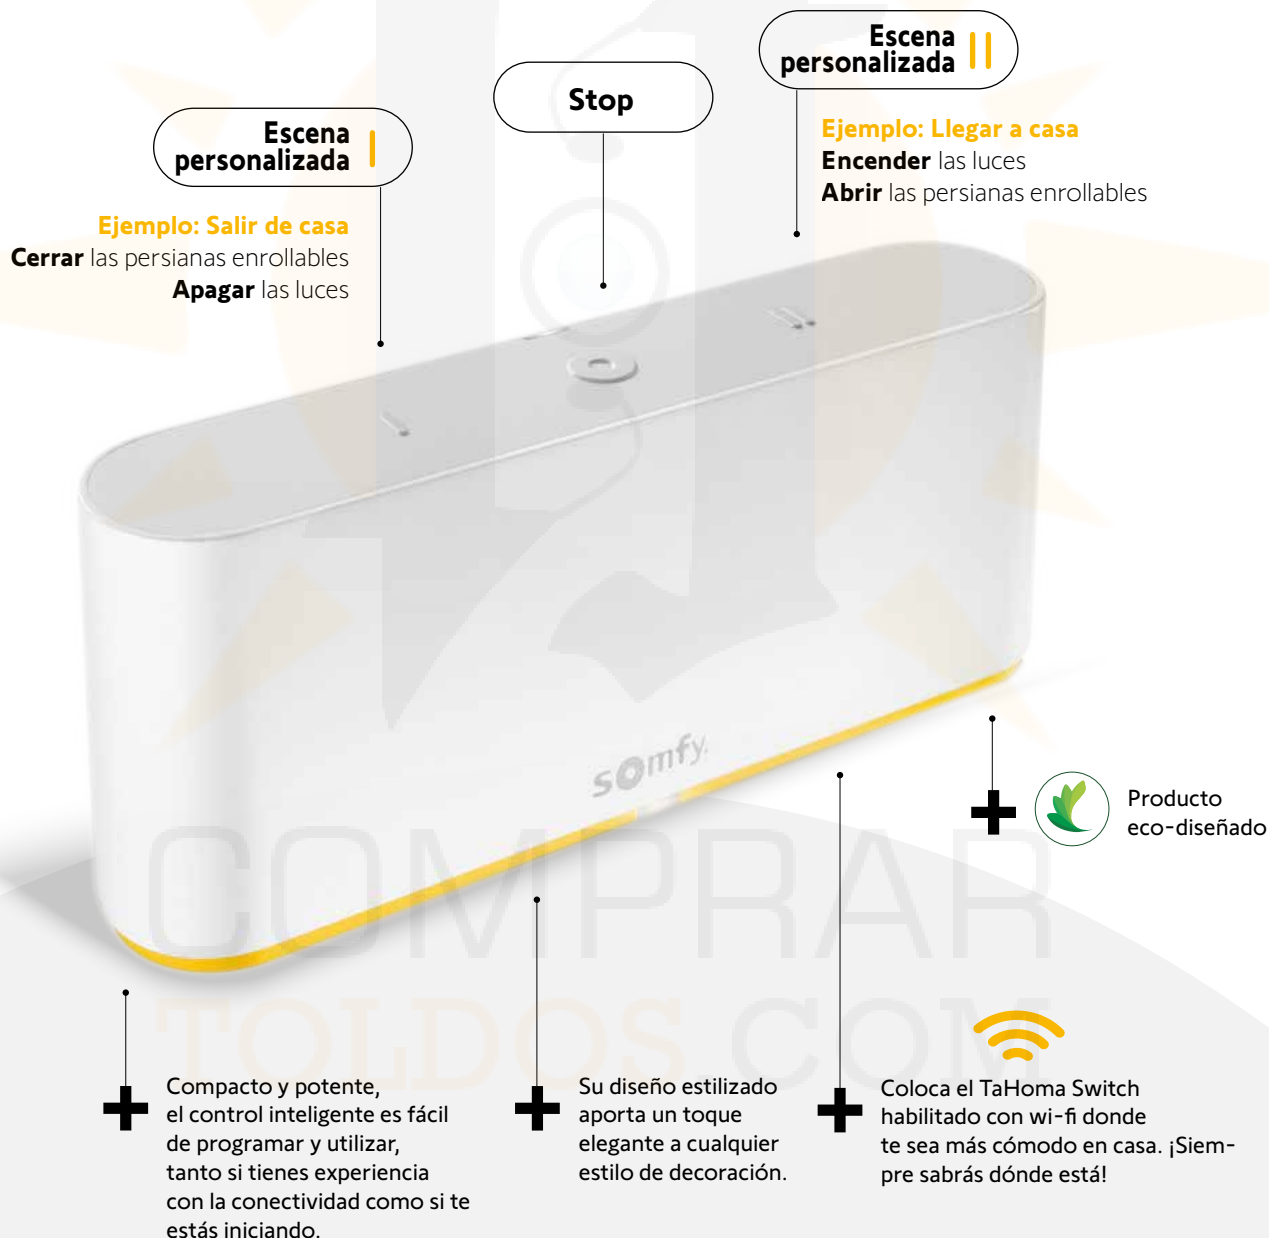

Los equipos conectados de Somfy te ayudan a sacar el máximo partido de tu casa. La conexión TaHoma te libera de las tareas repetitivas y mundanas y aporta nuevas funcionalidades a tu hogar. Enriquece tu experiencia diaria para poder centrarte en lo que te gusta.

## Mayor tranquilidad

“ Cuando salgo de casa, a menudo me pregunto si he apagado las luces o si he activado la alarma. Quiero que la tecnología se adapte a mi estilo de vida - y no al revés - para ayudar a proteger mi hogar y aportarme tranquilidad.”

Marta

# Crea tus propias rutinas y actívalas con un solo toque

TaHoma Switch es un control inteligente; está equipado con dos botones que activan escenas personalizadas para centralizar los equipos de tu hogar. Personaliza cada botón en función de tus dispositivos para crear escenas que se adapten a tus rutinas diarias.