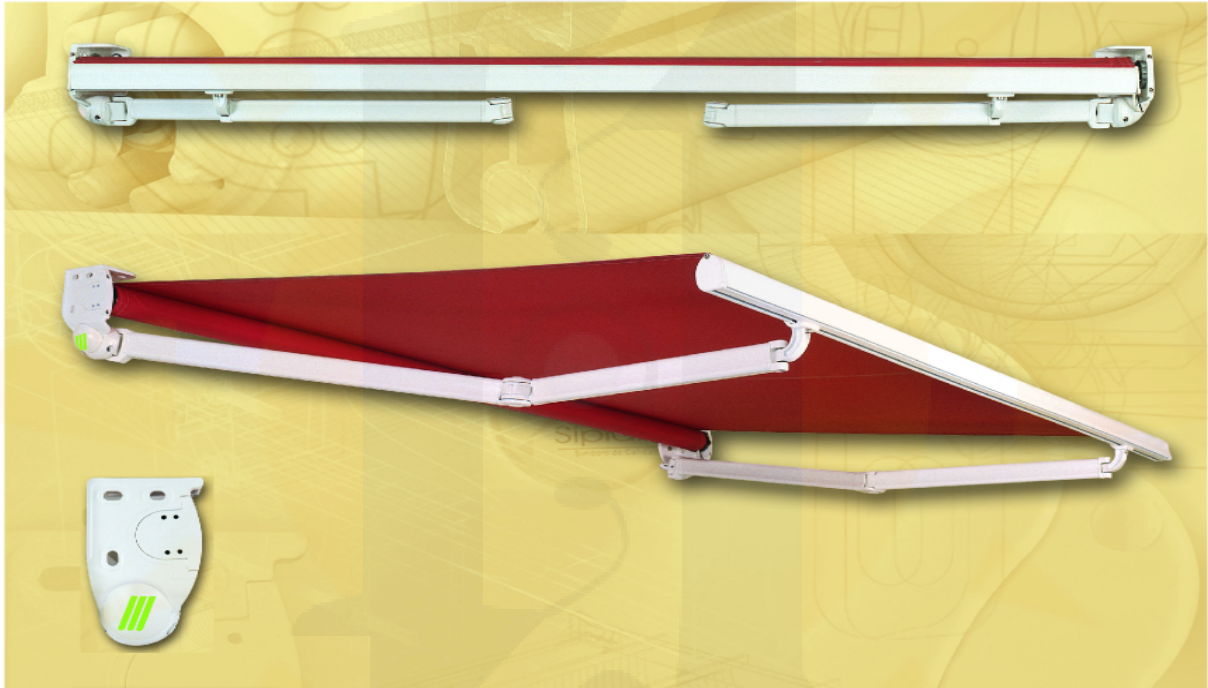

TECNO MINI

LINEA ml	SALIDA ml					
	1,25	1,50	1,75	2,00	2,25	2,50
2,00	283 €	295 €				
2,39	295 €	305 €	321 €			
3,00	335 €	350 €	368 €	382 €	401 €	415 €
3,56	356 €	371 €	388 €	403 €	422 €	436 €
4,00	386 €	403 €	426 €	444 €	466 €	484 €

40 Nw

Línea Mínima					
1,67	1,92	2,17	2,42	2,67	2,92

Aluminio lacado color blanco. Con manivela.

Se puede motorizar con Somfy o Cherubini, vía radio.

Tejido TERMOSOLDADO, Masacril de SAULEDA.

Lona fuera de catálogo incrementar 12% (Tilbury, Dickson, Recasens, Sattler, etc)

Aluminio lacado color, incrementar 10 %

Aluminio lacado color especial, incrementar 15 %

Nota: El transporte está incluido hasta pie de finca (portal de escalera o entrada de casa)