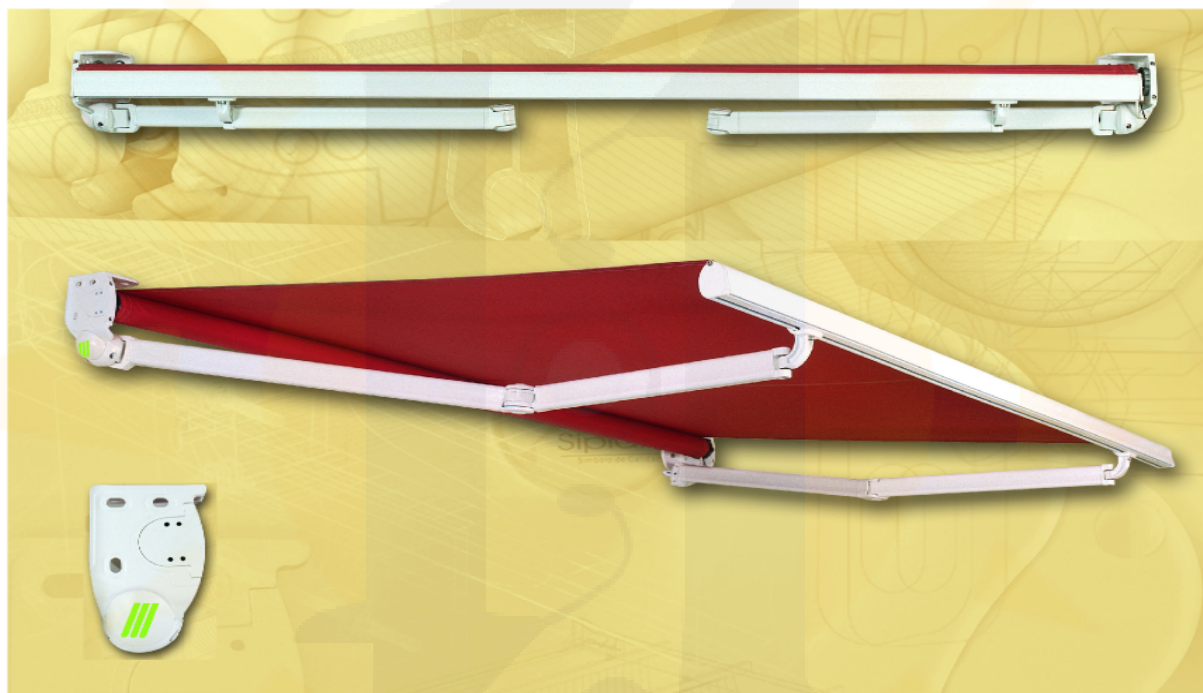

### TECNO MINI

LINEA ml	SALIDA ml					
	1,25	1,50	1,75	2,00	2,25	2,50
2,00	248 €	256 €				
2,39	256 €	263 €	277 €			
3,00	296 €	311 €	326 €	340 €	355 €	370 €
3,56	311 €	326 €	340 €	355 €	370 €	385 €
4,00	340 €	355 €	370 €	385 €	400 €	414 €

**40 Nw**

Línea Mínima					
1,67	1,92	2,17	2,42	2,67	2,92

Aluminio lacado color blanco. Con manivela.

Se puede motorizar con Somfy o Cherubini, vía radio.

Tejido TERMOSOLDADO, Masacril de SAULEDA.

Lona fuera de catálogo incrementar 12% (Tilbury, Dickson, Recasens, Sattler, etc)

Aluminio lacado color, incrementar 10 %

Aluminio lacado color especial, incrementar 15 %

Nota: El transporte está incluido hasta pie de finca (portal de escalera o entrada de casa)