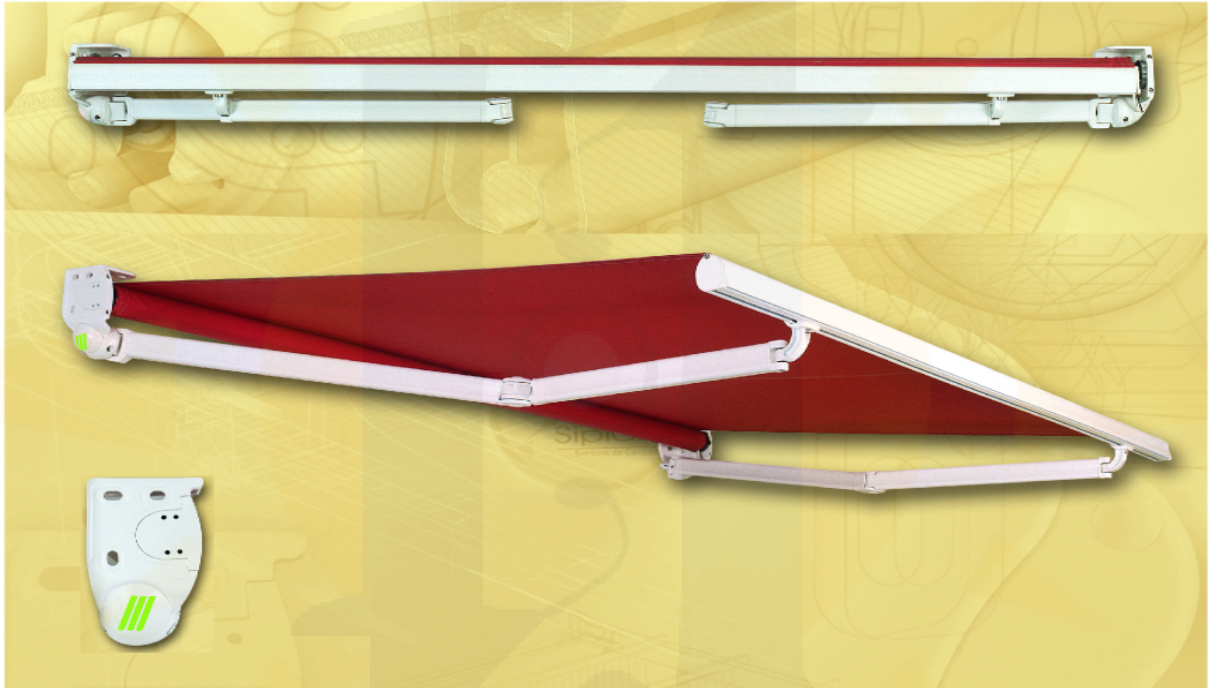

### TECNO MINI

LINEA ml	SALIDA ml					
	1,25	1,50	1,75	2,00	2,25	2,50
2,00	248 €	256 €				
2,39	256 €	263 €	277 €			
3,00	296 €	311 €	326 €	340 €	355 €	370 €
3,56	311 €	326 €	340 €	355 €	370 €	385 €
4,00	340 €	355 €	370 €	385 €	400 €	414 €

**40 Nw**

Línea Mínima					
1,67	1,92	2,17	2,42	2,67	2,92

Aluminio lacado color blanco. Con manivela.

Se puede motorizar con Somfy o Cherubini, vía radio.

Tejido TERMOSOLDADO, Masacril de SAULEDA.

Lona fuera de catálogo incrementar 12% (Tilbury, Dickson, Recasens, Sattler, etc)

Aluminio lacado color, incrementar 13 %

Aluminio lacado color especial, incrementar 18 %

Nota: El transporte está incluido hasta pie de finca (portal de escalera o entrada de casa)